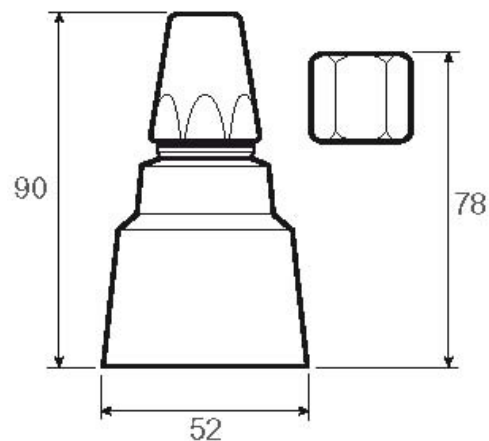

## Heno Duschhuvud SH15 Krom

En vandalsäker takdusch i förkromad mässing med inlopp uppifrån. Duschhuvudet levereras med en flödesreglerare på 9 l/min.

- Flöde förinställt på c:a 9 l/min.
- Inlopp: R15
- Arbetstryck 0,1-5 bar
- Temperatur 5°-65°C

Modell	Artikelnr.	RSKnr.	Beskrivning	Vikt kg
SH15	RD096-06	8381506	Duschhuvud	