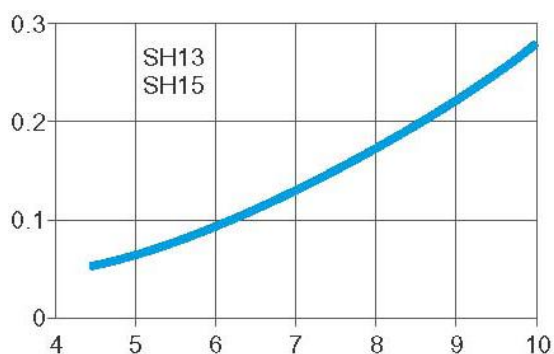

## Heno Duschhuvud SH15 Krom

En vandalsäker takdusch i förkromad mässing med inlopp uppifrån. Duschhuvudet levereras med en flödesreglerare på 9 l/min.

- Flöde förinställt på c:a 9 l/min.
- Inlopp: R15
- Arbetstryck 0,1-5 bar
- Temperatur 5°-65°C

Modell	Artikelnr.	RSKnr.	Beskrivning	Vikt kg
SH15	RD096-06	8381506	Duschhuvud	