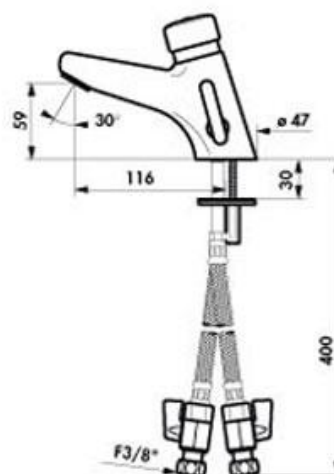

Heno Tempomix 2 AB

Självstängande tvättställsblandare med "Antiblock-funktion", för anslutning till varmt och kallt vatten. Temperaturvredet sitter på blandarens sida.

FUNKTION OCH ANVÄNDNING

Flöde av vatten erhålls genom ett tryck på knappen. Flödet startar först efter det att knappen släppts. (vandalsäker funktion som förhindrar översvämning) Full hygien tack vare den självstängande funktionen utan handkontakt.

- Inställningsbart flöde 3-6 ltr/min.
- Inlopp: R10 inv.
- Arbetstryck 1-5 bar
- Temperatur: Max 70c
- Användning: Alla publika och kommersiella våtutrymmen

Modell	Artikelnr.	RSKnr.	Beskrivning	Vikt kg
Tempomix 2 AB	DB 700101	838 15 84	Tvättställsblandare	1,4