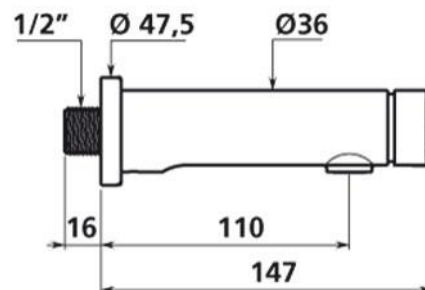

Heno Temposoft 2 vägg

Självstängande tappventil med en extra mjuk tryckfunktion för väggmontage. Anslutning till förblandat eller kallt vatten.

FUNKTION OCH ANVÄNDNING

Flöde av vatten erhålls genom ett mycket lätt "soft" tryck på knappen. Full hygien tack vare den självstängande funktionen utan handkontakt. Flödet stängs automatiskt efter c:a 7 sekunder. Optimal energibesparing upp till c:a 50% jämfört med traditionell ettgrepsblandare.

Om förblandat vatten skall användas rekommenderar vi Heno Premix Compact termostatisk förblandare.

- Inställningsbart flöde 3-6 ltr./min.
- Inlopp: R15 inv.
- Temperatur: Max 70c
- Arbetstryck 1-5 bar
- Användning: Alla publika och kommersiella våtutrymmen, t.ex. förskolor, äldreomsorg och för rörelsenedsatta personer

Modell	Artikelnr.	RSKnr.	Beskrivning	Vikt kg
Temposoft 2 vägg	DB 741500	838 16 57	Tappventil för väggmontage	0,6