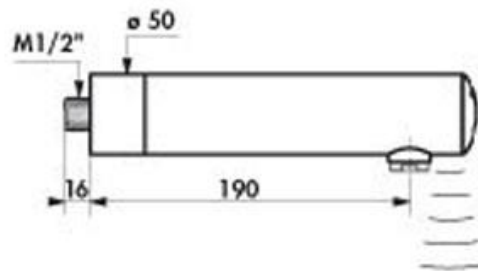

Heno Tempomatic 3 vägg

Sensorstyrd beröringsfri tappventil för väggmontage, för anslutning till förblandat eller kallt vatten. Vatten flödar endast då händerna aktiverar sensorn, tappventilen levereras komplett med integrerad sensor, magnetventil samt 6v litium batteri.

- Flöde c:a 8ltr./min.
- Inlopp: R15
- Arbetstryck 1-5 bar
- Piputsprong: 200mm
- Temperatur: Max 70c
- Spänning: 6v via integrerat litium batteri

FUNKTION OCH ANVÄNDNING

Full hygien tack vare den beröringsfria sensorstyrningen. Optimal energibesparing upp till c:a 50% jämfört med traditionell ettgreppsblandare. Programmerbar automatspolning i 45 sek, om blandaren inte har varit i bruk under 24 tim för att förebygga risker för Legionellatillväxt. Säkerhet mot blockering: Vid blockering av sensorn stängs blandaren automatiskt av efter 20 sek.

När förblandat vatten skall användas rekommenderar vi Heno Premix Compact termostatblandare.

Modell	Artikelnr.	RSKnr.	Beskrivning	Vikt kg
Tempomatic 3 vägg	DB 443006	8381730	Tappventil för väggmontage