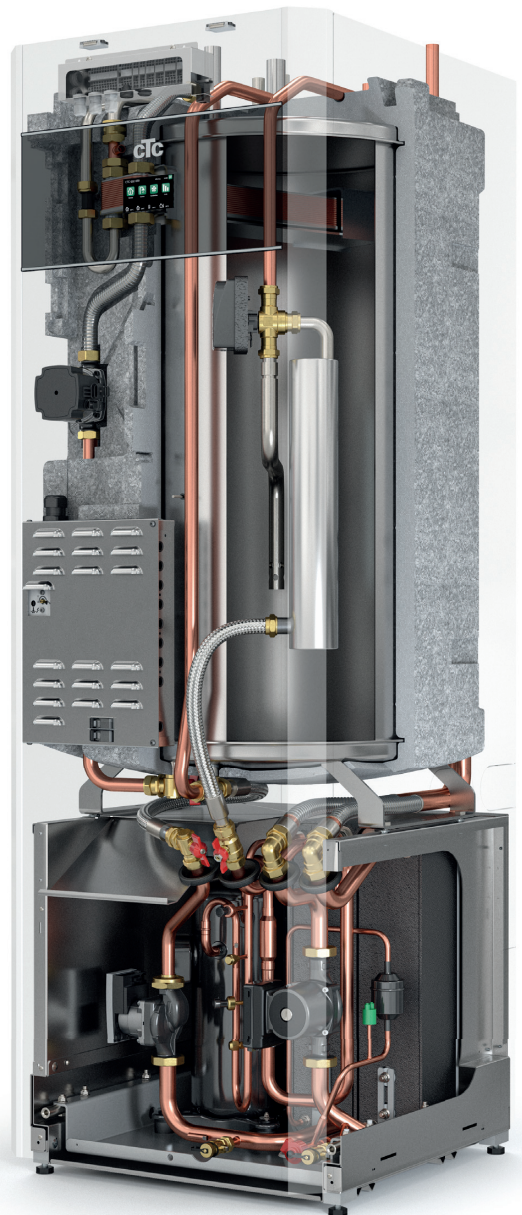

CTC GS 600 är en av Sveriges mest prisvärda värmepumpar, som under många år framöver kommer att ge skön värme till lägsta möjliga kostnad. CTC GS 600 är utrustad med en tystgående on/off scrollkompressor som gör produkten billigare i inköp, men ger en något lägre besparing.

Finns i två storlekar, 6 respektive 8 kW och har en varmvattenkapacitet på hela 300 liter. För lägsta energiförbrukning är de även utrustade med A-klassade lågenergicirkulationspumpar och en mycket effektiv isolering.

Hög verkningsgrad och låg ljudnivå

CTC GS 600 har en mycket hög verkningsgrad och en väldigt låg ljudnivå då både kompressor och alla kylkomponenter är inneslutna i en separat, ljudisolerad enhet.

CTC GS 600 är enkel att installera då både matarkabel och framledningsgivare är fabriksmonterade. Ett medföljande magnetfilter ser även till att hålla ditt radiatorsystem rent och fräscht.

SmartGrid och redo för framtidens utmaningar

CTC GS 600 har internetuppkoppling som standard. Med appen myUplink kan du styra din produkt i mobilen. Den är dessutom förberedd för anslutning mot Alexa, Google Home samt framtidens elnät (SmartGrid).

CTC trygghet

Det ingår alltid tre års fabriks garanti, dessutom ingår 12-års varmvattengaranti mot läckage i varmvattenväxlaren och upp till 18-års trygghet som gäller hela värmepumpsanläggningen.

Läs mer på: ctc.se/kundservice.