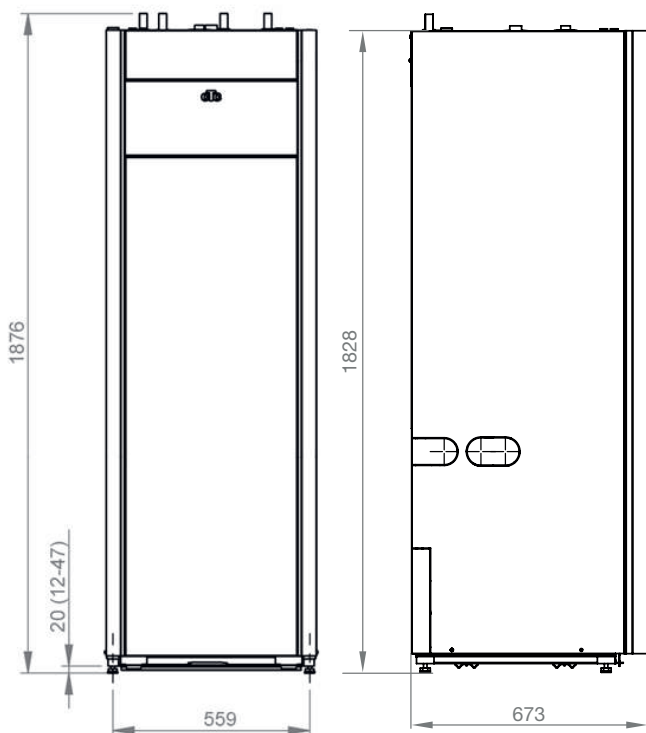

Måttskiss

1. Kallvatten Ø22
2. Varmvatten Ø22
3. Retur Ø22
4. Framledning Ø22
5. Expansionsanslutning/
Lyftmuff G 3/4"
6. Avluftningsanslutning G 1/2"

Leveransomfattning:

Värmepump med manual.

Bipackning: