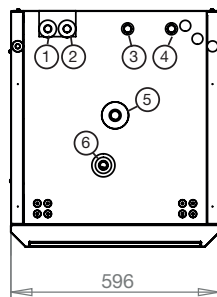

Måttskiss

1. Kallvatten Ø22
2. Varmvatten Ø22
3. Retur Ø22
4. Framledning Ø22
5. Expansionsanslutning/
Lyftmuff G 3/4"
6. Avluftningsanslutning G 1/2"

Leveransomfattning:

Värmepump med manual.

Bipackning: