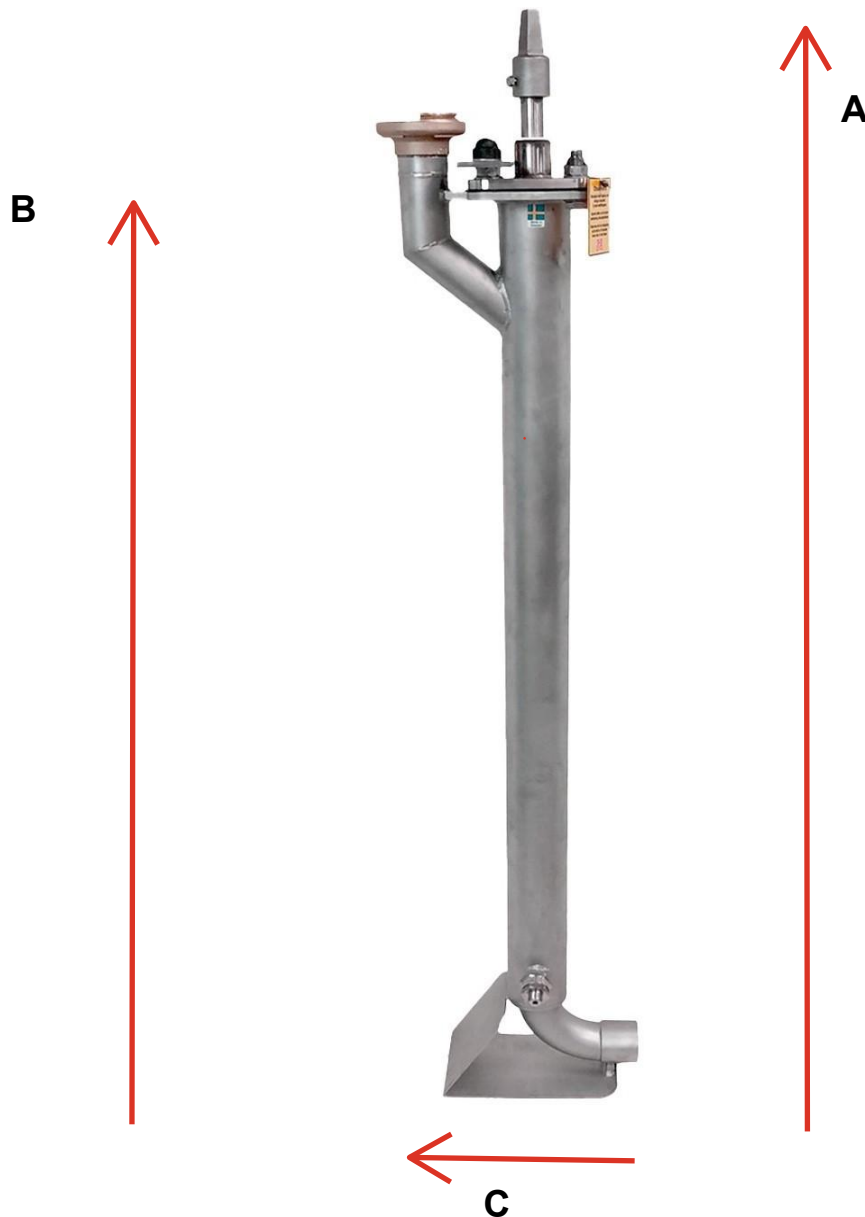

Rödhammarbolagens Spolpost Fast

Rostfri spolpost med plansättesventil. DN 75, klass PN16.
 Anslutning: Ø R50 invändig gänga.
 Levereras med slangkoppling på utloppet.

Spolposten är byggd efter samma koncept som Brandposterna och originalet Älmhult/RHB från 1939 som grund där funktion och renovering är det unika för dessa produkter.

Går att renovera från packboxlocket till ventilsätet!

Materialet är i rostfritt. Avtappning ingår, kan pluggas vid önskemål.

Avtappningen/dräneringen enligt stillvattenkravet EN1074-6:2004

RSK nr	Mått A	Mått B	Mått C	Vikt
4212008	1210mm	818mm	300mm	20
4212009	1410mm	1118mm	300mm	22
4212010	1710mm	1418mm	300mm	24
<i>Byggmått i mm</i>				