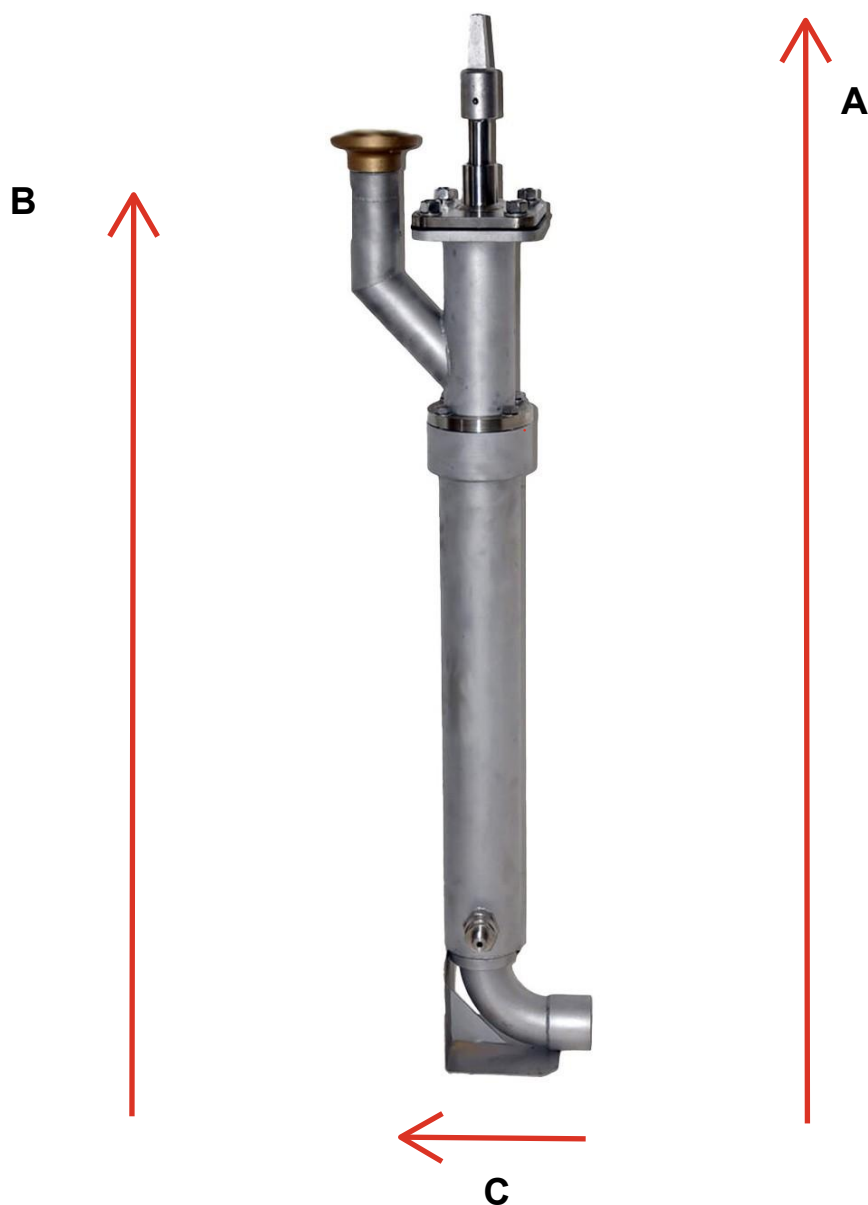

Rödhammarbolagens Spolpost Teleskopisk

Rostfri teleskopisk spolpost med plansättesventil. DN 75, klass PN16.
Anslutning: Ø R50 invändig gänga.
Levereras med slangkoppling på utloppet.

Spolposten är byggd efter samma koncept som Brandposterna och originalet Älmhult/RHB från 1939 som grund där funktion och renovering är det unika för dessa produkter.

Går att renovera från packboxlocket till ventilsätet!

Materialet är i rostfritt. Avtappning ingår, kan pluggas vid önskemål.

Avtappningen/dräneringen enligt stillvattenkravet EN1074-6:2004

RSK nr	Mått A	Mått B	Mått C	Vikt
4212011	1000-1250	560mm	300mm	25
4212012	1210-1710	920mm	300mm	28
4212013	1600-2100	1360mm	300mm	31
	2000-2500	1640mm	300mm	35
<i>Byggmått i mm</i>				