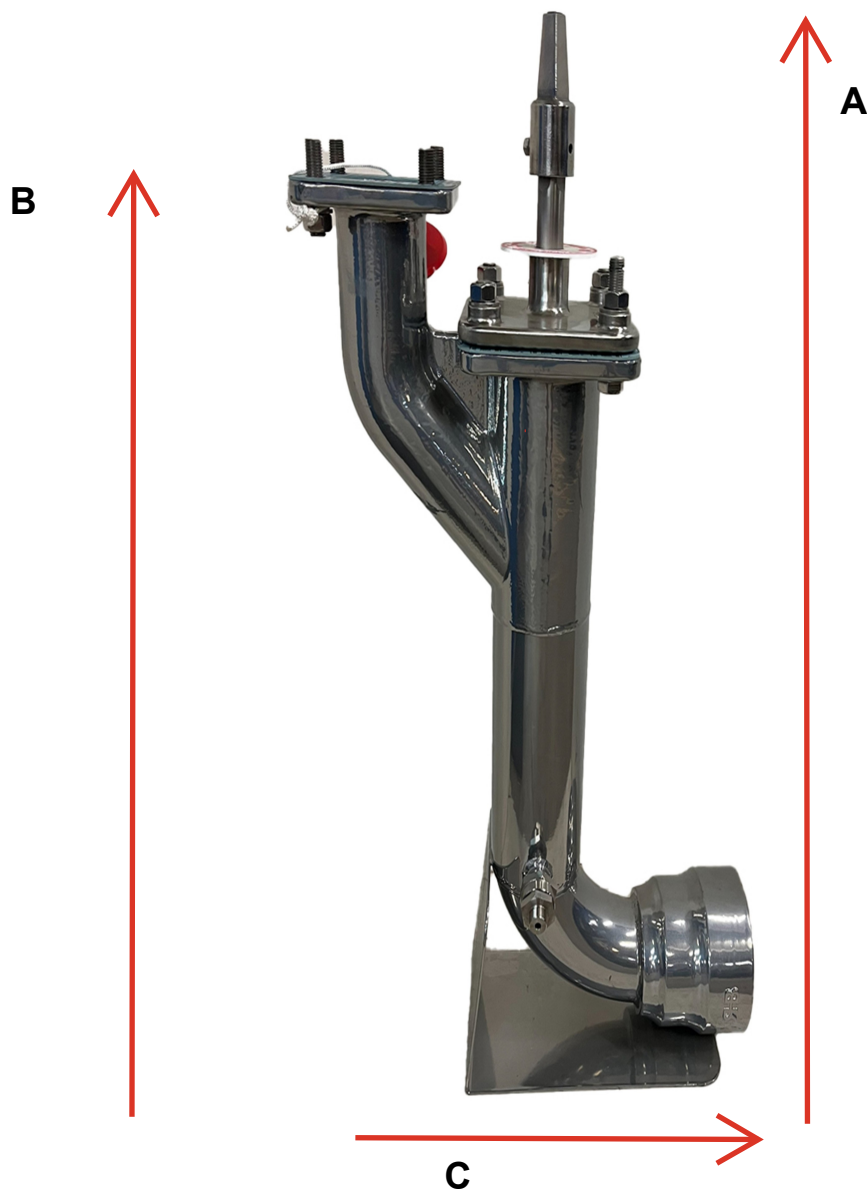

RHB Brandposter i trumma (PAKET)

Ingår i "brandpost i trumma" gör:

- * Brandpost
- * Ståndarrör och teleskopsrör i PVC
- * Stag och fästen i rostfritt
- * Betongbotten
- * Klämring
- * PE-ände

Monterings exempel

Trum-paket till BP Gjuten	
RSK nr	Mått från botten till toppen
4227142	1300-1500mm
4227143	1500-1700mm
4227144	1800-2000mm

Trum-paket till BP Fast	
RSK nr	Mått från botten till toppen
4227145	1300-1500mm
4227146	1500-1700mm
4227147	1800-2000mm

Betongbotten

Trum-paket till BP teleskopisk	
RSK nr	Mått från botten till toppen
4227148	1100-1500mm
4227149	1300-1950mm
4227150	1700-2350mm
4227151	2130-2750mm

Inkl brandpostens teleskops funktion

Våra brandposter och BP trummor är Byggvarubedömda.

Rödhammarbolagens Brandpost Rostfri Fast

CE- certifierad enligt EN14339.

Rostfri brandpost med plansätesventil. DN 80, klass PN16. Anslutning: VRS DN100 alt PE110. Exkl utloppskoppling Typ A,B eller C

Brandposten är en vidareutvecklad produkt med originalet Älmhult/RHB från 1939 som grund, där funktion och renovering är det unika för dessa produkter. **Går att renovera från packboxlocket till ventilsätet!** Materialet är i rostfritt. Avtappning ingår, kan pluggas vid önskemål.