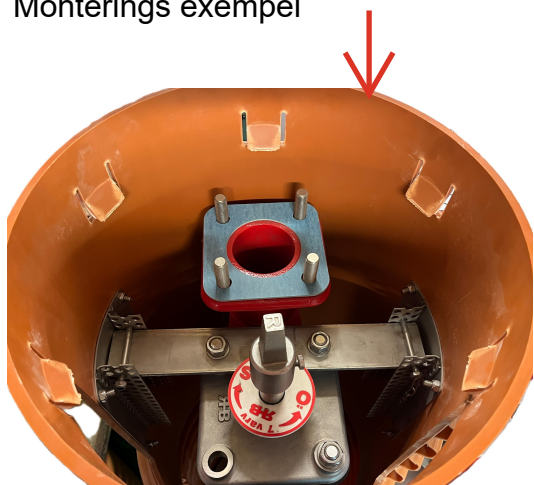

RHB Brandposter i trumma (PAKET)

Ingår i "brandpost i trumma" gör:

- * Brandpost
- * Ståndarrör och teleskopsrör i PVC
- * Stag och fästen i rostfritt
- * Betongbotten
- * Klämring
- * PE-ände

Monterings exempel

Trum-paket till BP Gjuten	
RSK nr	Mått från botten till toppen
4227142	1300-1500mm
4227143	1500-1700mm
4227144	1800-2000mm

Trum-paket till BP Fast	
RSK nr	Mått från botten till toppen
4227145	1300-1500mm
4227146	1500-1700mm
4227147	1800-2000mm

Betongbotten

Trum-paket till BP teleskopisk	
RSK nr	Mått från botten till toppen
4227148	1100-1500mm
4227149	1300-1950mm
4227150	1700-2350mm
4227151	2130-2750mm

Inkl brandpostens teleskops funktion

Våra brandposter och BP trummor är Byggvarubedömda.

Rödhammarbolagens Brandpost Rostfri Fast

CE- certifierad enligt EN14339.

Rostfri brandpost med plansätesventil. DN 80, klass PN16. Anslutning: VRS DN100 alt PE110. Exkl utloppskoppling Typ A,B eller C

Brandposten är en vidareutvecklad produkt med originalet Älmhult/RHB från 1939 som grund, där funktion och renovering är det unika för dessa produkter. **Går att renovera från packboxlocket till ventilsätet!** Materialet är i rostfritt. Avtappning ingår, kan pluggas vid önskemål.