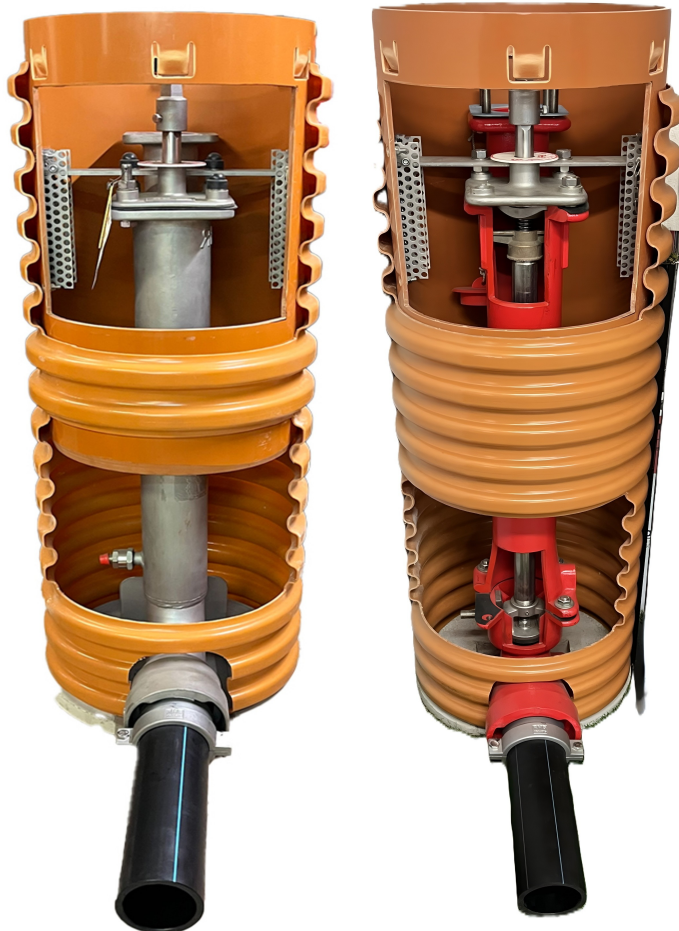

RHB Brandposter i trumma (PAKET)

Ingår i "brandpost i trumma" gör:

- * Brandpost
- * Ståndarrör och teleskopsrör i PVC
- * Stag och fästen i rostfritt
- * Betongbotten
- * Klämring
- * PE-ände

Monterings exempel

Trum-paket till BP Gjuten	
RSK nr	Mått från botten till toppen
4227142	1300-1500mm
4227143	1500-1700mm
4227144	1800-2000mm

Trum-paket till BP Fast	
RSK nr	Mått från botten till toppen
4227145	1300-1500mm
4227146	1500-1700mm
4227147	1800-2000mm

Betongbotten

Trum-paket till BP teleskopisk	
RSK nr	Mått från botten till toppen
4227148	1100-1500mm
4227149	1300-1950mm
4227150	1700-2350mm
4227151	2130-2750mm

Inkl brandpostens teleskops funktion

Våra brandposter och BP trummor är Byggvarubedömda.

Rödhammarbolagens Brandpost Rostfri Fast

CE- certifierad enligt EN14339.

Rostfri brandpost med plansätesventil. DN 80, klass PN16. Anslutning: VRS DN100 alt PE110. Exkl utloppskoppling Typ A,B eller C

Brandposten är en vidareutvecklad produkt med originalet Älmhult/RHB från 1939 som grund, där funktion och renovering är det unika för dessa produkter. **Går att renovera från packboxlocket till ventilsätet!** Materialet är i rostfritt. Avtappning ingår, kan pluggas vid önskemål.