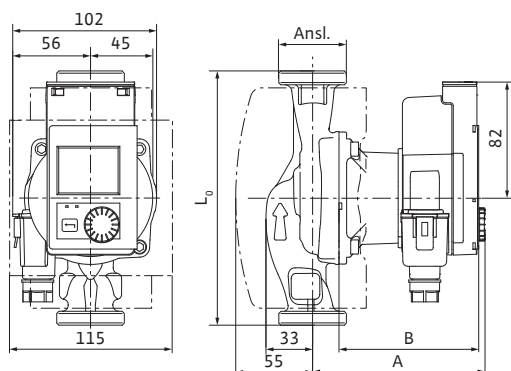

Kapacitetsöversikt

Motordata, mått, vikt, artikel- och RSK-nummer

Pumpbeteckning	Art.nr	RSK	Märkeffekt	Tillförd effekt	Märkström 1~230 V (A)	Ansl. G	Mått (mm)			Vikt (kg)
			P_2 (W)	P_1 (W)			L_0	A	B	
Stratos PICO 15/0,5-4 -130	4244390	5758986	15	3-20	0,26	25	130	106	88	1.63
Stratos PICO 15/0,5-6 -130	4244391	5758987	30	3-40	0,44	25	130	106	88	1.63
Stratos PICO 15/0,5-8 -130	4244392	5758988	58	3-75	0,70	25	130	118	100	1.83
Stratos PICO 25/0,5-4 -130	4244394	5758989	15	3-20	0,26	40	130	106	88	1.73
Stratos PICO 25/0,5-4 -180	4244393	5758990	15	3-20	0,26	40	180	106	88	1.88
Stratos PICO 25/0,5-4 BT*	4244403	5758999	15	3-20	0,26	40	180	106	88	1.93
Stratos PICO 25/0,5-6 -130	4244396	5758991	30	3-40	0,44	40	130	106	88	1.73
Stratos PICO 25/0,5-6 -180	4244395	5758992	30	3-40	0,44	40	180	106	88	1.88
Stratos PICO 25/0,5-6 BT*	4244404	5759000	30	3-40	0,44	40	180	106	88	1.93
Stratos PICO 25/0,5-6-N**	4244402	5758993	30	3-40	0,44	40	180	106	88	1.63
Stratos PICO 25/0,5-8 -130	4244398	5758994	58	3-75	0,70	40	130	118	100	1.93
Stratos PICO 25/0,5-8 -180	4244397	5758995	58	3-75	0,70	40	180	118	100	2.08
Stratos PICO 30/0,5-4 -180	4244399	5758996	15	3-20	0,26	50	180	106	88	2.03
Stratos PICO 30/0,5-6 -180	4244400	5758997	30	3-40	0,44	50	180	106	88	2.03
Stratos PICO 30/0,5-8 -180	4244401	5758998	58	3-75	0,70	50	180	118	100	2.23

*Wilo-Smart Connect-modul BT ingår **Pumphus tillverkat av rostfritt stål

Måttskiss

Connect-modul BMS Stratos PICO

Modulfunktioner (1 st analog ingång, 1 st digital ingång, 1 st växlande potentialfri kontakt):