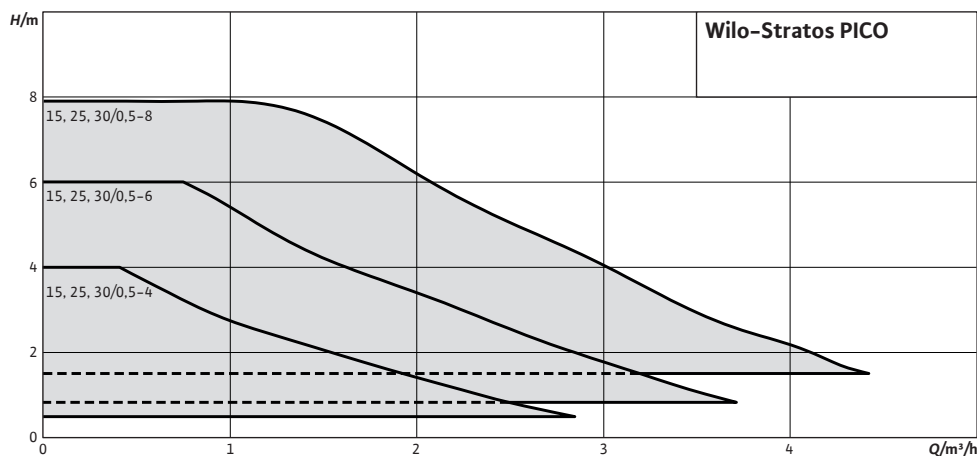

Kapacitetsöversikt

Motordata, mått, vikt, artikel- och RSK-nummer

Pumpbeteckning	Art.nr	RSK	Märkeffekt	Tillförd effekt	Märkström 1~230 V (A)	Ansl. G	Mått (mm)			Vikt (kg)
			P_2 (W)	P_1 (W)			L_0	A	B	
Stratos PICO 15/0,5-4 -130	4244390	5758986	15	3-20	0,26	25	130	106	88	1.63
Stratos PICO 15/0,5-6 -130	4244391	5758987	30	3-40	0,44	25	130	106	88	1.63
Stratos PICO 15/0,5-8 -130	4244392	5758988	58	3-75	0,70	25	130	118	100	1.83
Stratos PICO 25/0,5-4 -130	4244394	5758989	15	3-20	0,26	40	130	106	88	1.73
Stratos PICO 25/0,5-4 -180	4244393	5758990	15	3-20	0,26	40	180	106	88	1.88
Stratos PICO 25/0,5-4 BT*	4244403	5758999	15	3-20	0,26	40	180	106	88	1.93
Stratos PICO 25/0,5-6 -130	4244396	5758991	30	3-40	0,44	40	130	106	88	1.73
Stratos PICO 25/0,5-6 -180	4244395	5758992	30	3-40	0,44	40	180	106	88	1.88
Stratos PICO 25/0,5-6 BT*	4244404	5759000	30	3-40	0,44	40	180	106	88	1.93
Stratos PICO 25/0,5-6-N**	4244402	5758993	30	3-40	0,44	40	180	106	88	1.63
Stratos PICO 25/0,5-8 -130	4244398	5758994	58	3-75	0,70	40	130	118	100	1.93
Stratos PICO 25/0,5-8 -180	4244397	5758995	58	3-75	0,70	40	180	118	100	2.08
Stratos PICO 30/0,5-4 -180	4244399	5758996	15	3-20	0,26	50	180	106	88	2.03
Stratos PICO 30/0,5-6 -180	4244400	5758997	30	3-40	0,44	50	180	106	88	2.03
Stratos PICO 30/0,5-8 -180	4244401	5758998	58	3-75	0,70	50	180	118	100	2.23