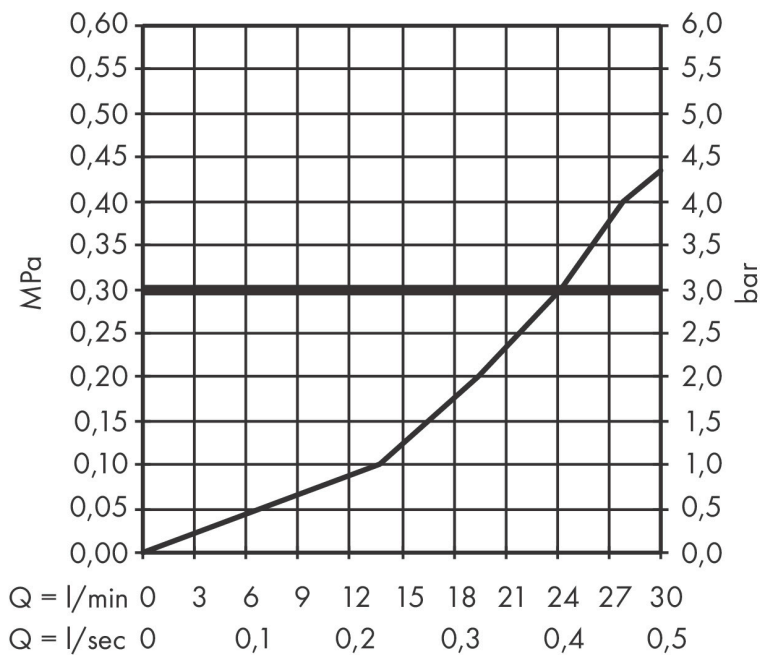

Varumärke	hansgrohe
Art. Namn	Vernis Blend Utloppspip
Art. Nr.	71420670
RSK-nr.	7498841
Ytskikt	Matt svart
Pos	1

Produktbild

Funktioner

- med rosett
- överhäng: 204 mm
- väggmonterad
- maximal flödesmängd vid 3 bar: 21,7 l/min
- stråltyp: normalstråle
- ljudklass: I
- flödesklass: D

Ritning

Teknologi

Varumärke hansgrohe
 Art. Namn **Vernis Blend** Utloppspip
 Art. Nr. 71420670
 RSK-nr. 7498841
 Ytskikt Matt svart
 Pos 1

Flödesdiagram

Örbrukningsvärdena uppmättes under användning med de tillhörande armaturerna (termostat/blandare/infälld ventil).