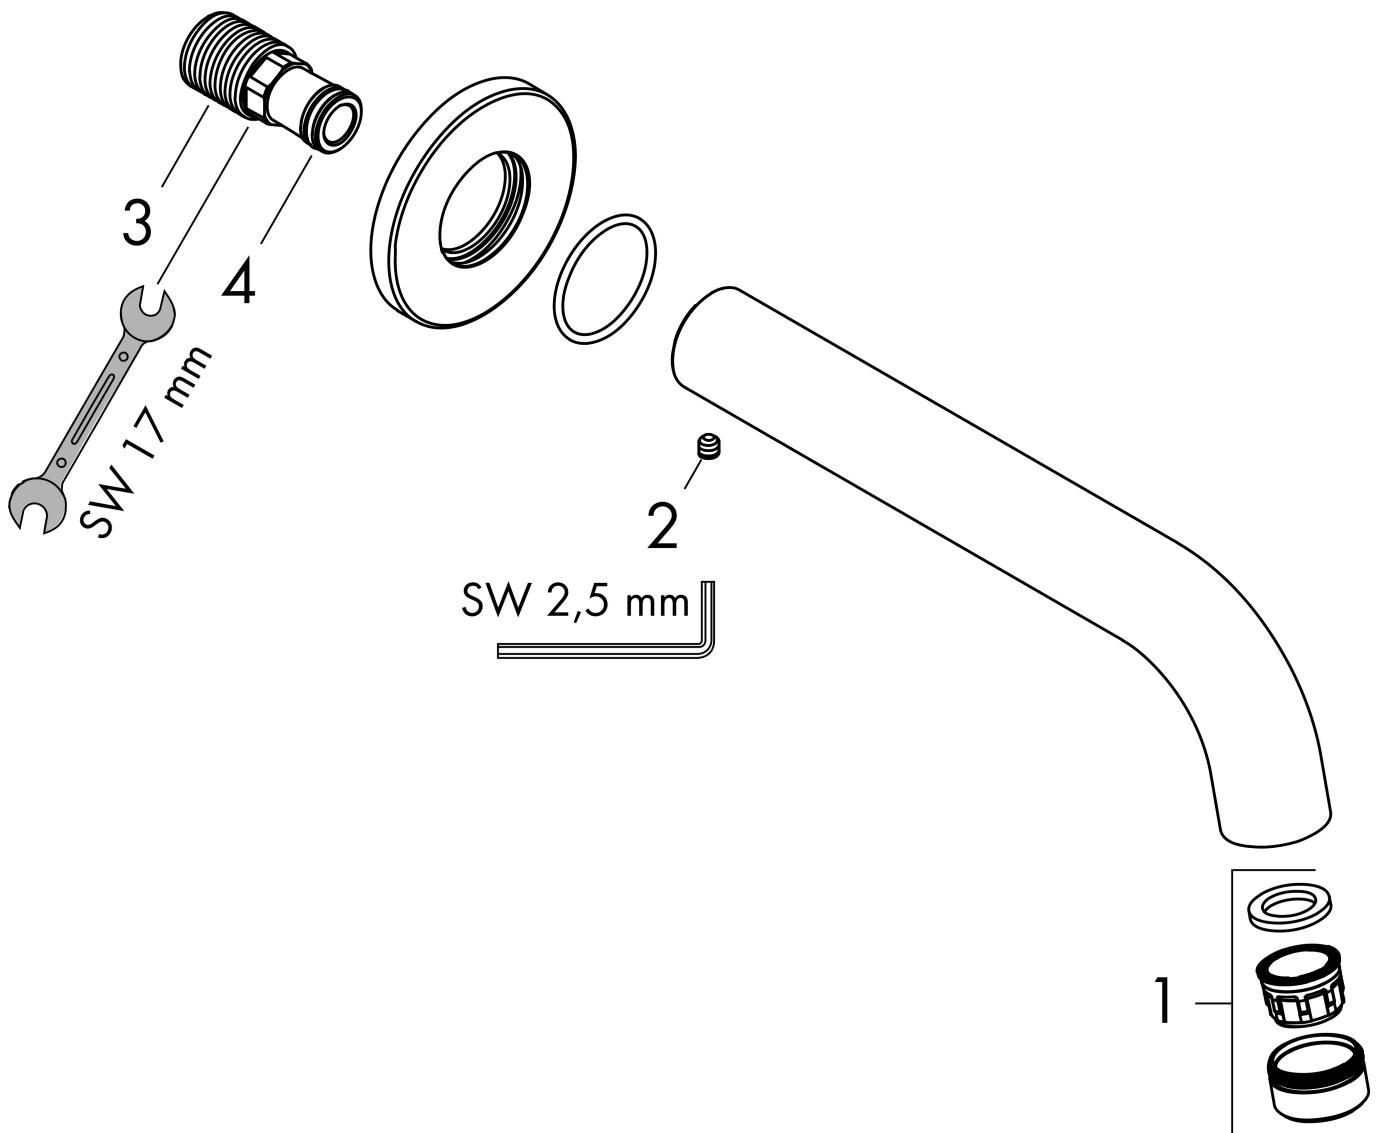

Varumärke	hansgrohe
Art. Namn	Vernis Blend Utloppspip
Art. Nr.	71420670
RSK-nr.	7498841
Ytskikt	Matt svart
Pos	1

Produktbild

Funktioner

- med rosett
- överhäng: 204 mm
- väggmonterad
- maximal flödesmängd vid 3 bar: 21,7 l/min
- stråltyp: normalstråle
- ljudklass: I
- flödesklass: D

Ritning

Teknologi

Varumärke hansgrohe
 Art. Namn **Vernis Blend** Utloppspip
 Art. Nr. 71420670
 RSK-nr. 7498841
 Ytskikt Matt svart
 Pos 1

Flödesdiagram

Örbrukningsvärdena uppmättes under användning med de tillhörande armaturerna (termostat/blandare/infälld ventil).

Varumärke	hansgrohe
Art. Namn	Vernis Blend Utloppspip
Art. Nr.	71420670
RSK-nr.	7498841
Ytskikt	Matt svart
Pos	1

Reservdelssritning för byggnadsår: >04/21

Varumärke hansgrohe
Art. Namn **Vernis Blend** Utloppspip
Art. Nr. 71420670
RSK-nr. 7498841
Ytskikt Matt svart
Pos 1