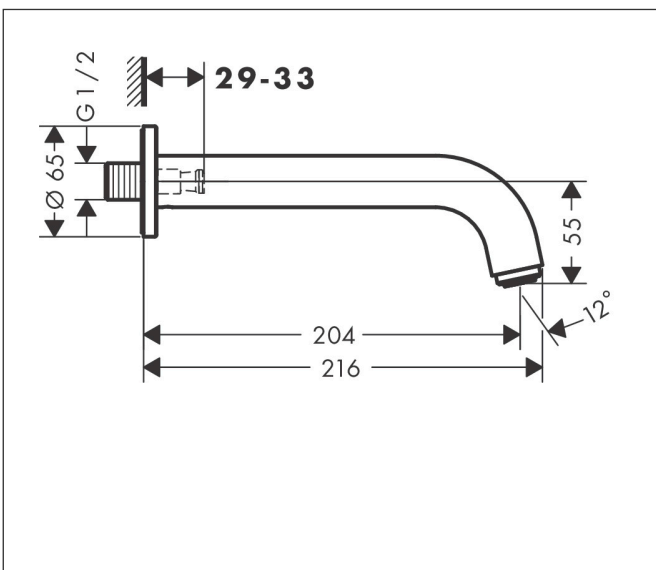

Varumärke	hansgrohe
Art. Namn	Vernis Blend Utloppspip
Art. Nr.	71420670
RSK-nr.	7498841
Ytskikt	Matt svart
Pos	1

Produktbild

Funktioner

- med rosett
- överhäng: 204 mm
- väggmonterad
- maximal flödesmängd vid 3 bar: 21,7 l/min
- stråltyp: normalstråle
- ljudklass: I
- flödesklass: D

Ritning

Teknologi

Varumärke hansgrohe
 Art. Namn **Vernis Blend** Utloppspip
 Art. Nr. 71420670
 RSK-nr. 7498841
 Ytskikt Matt svart
 Pos 1

Flödesdiagram

Örbrukningsvärdena uppmättes under användning med de tillhörande armaturerna (termostat/blandare/infälld ventil).

Varumärke	hansgrohe
Art. Namn	Vernis Blend Utloppspip
Art. Nr.	71420670
RSK-nr.	7498841
Ytskikt	Matt svart
Pos	1

Reservdelssritning för byggnadsår: >04/21

Varumärke hansgrohe
Art. Namn **Vernis Blend** Utloppspip
Art. Nr. 71420670
RSK-nr. 7498841
Ytskikt Matt svart
Pos 1

Reservdelista för byggnadsår: >04/21

Pos.	Beskrivning	Art.nr.
1	Luftblandare M24x1 (38 l/min)	92513670
2	null	98446000
3	Anslutningsnippel G½	93726000
4	O-ring 13x2	98128000