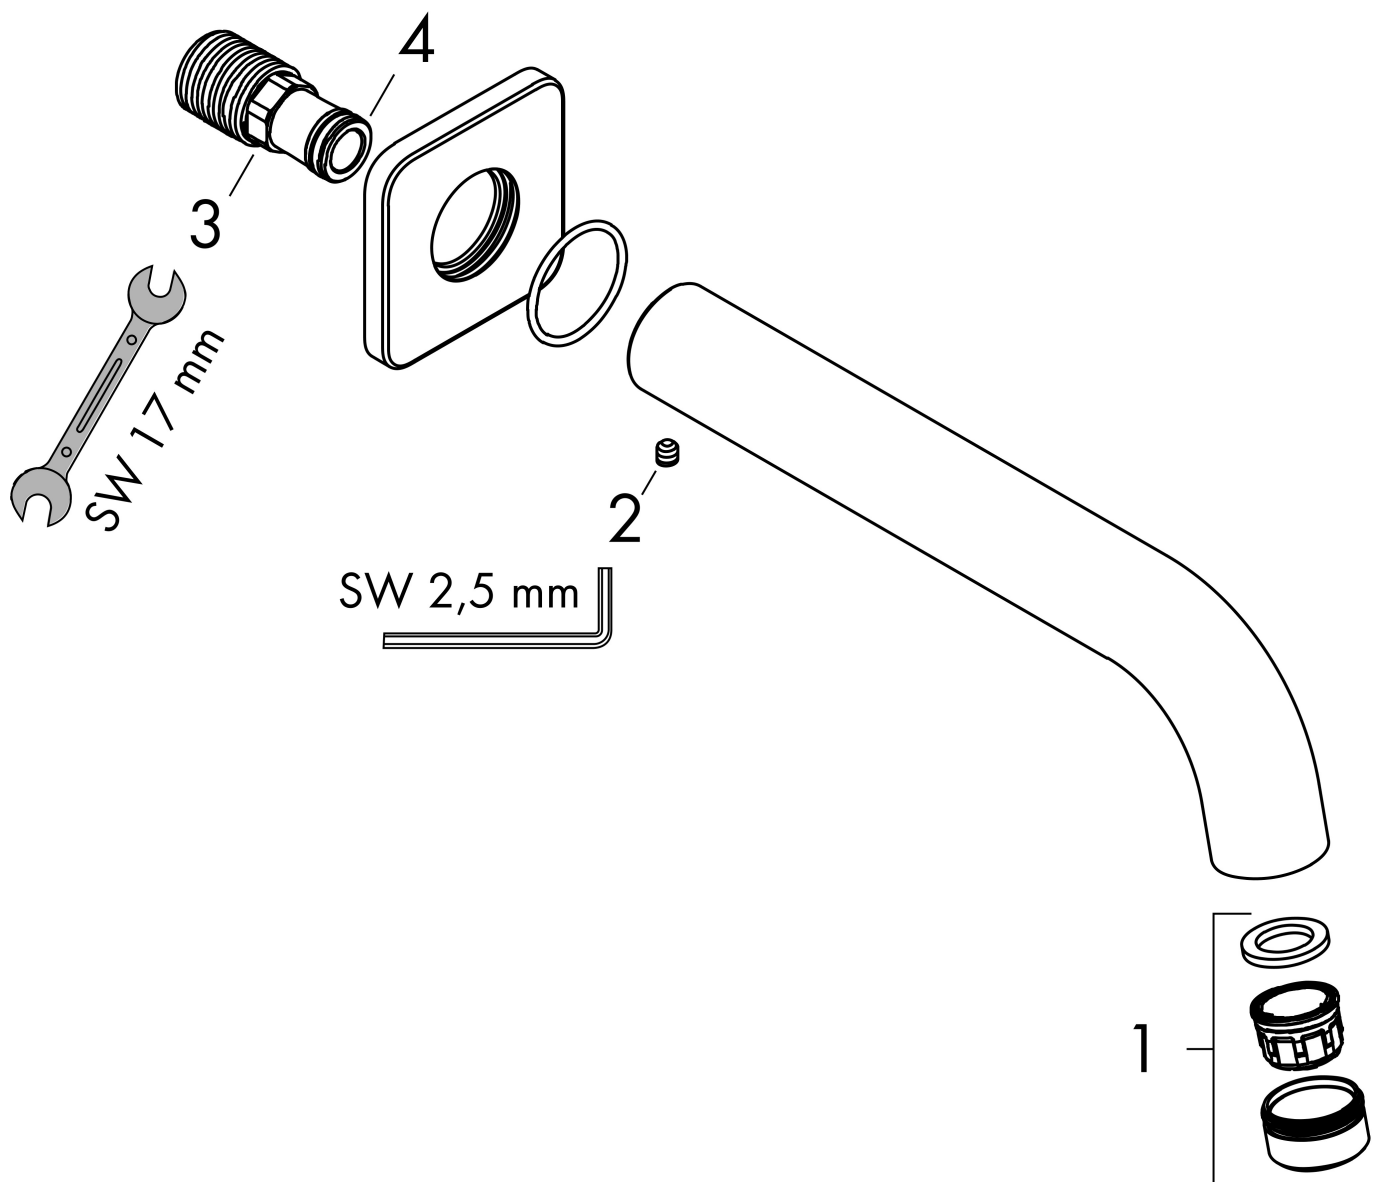

| | |
|-----------|--------------------------------|
| Varumärke | hansgrohe |
| Art. Namn | Vernis Shape Utloppspip |
| Art. Nr. | 71460670 |
| RSK-nr. | 7498844 |
| Ytskikt | Matt svart |
| Pos | 1 |

Produktbild

Funktioner

- med rosett
- överhäng: 204 mm
- väggmonterad
- maximal flödesmängd vid 3 bar: 21,7 l/min
- stråltyp: normalstråle
- ljudklass: I
- flödesklass: D

Ritning

Teknologi

Varumärke hansgrohe
 Art. Namn **Vernis Shape** Utloppspip
 Art. Nr. 71460670
 RSK-nr. 7498844
 Ytsikt Matt svart
 Pos 1

Flödesdiagram

Örbrukningsvärdena uppmättes under användning med de tillhörande armaturerna (termostat/blandare/infälld ventil).

| | |
|-----------|--------------------------------|
| Varumärke | hansgrohe |
| Art. Namn | Vernis Shape Utloppspip |
| Art. Nr. | 71460670 |
| RSK-nr. | 7498844 |
| Ytsikt | Matt svart |
| Pos | 1 |

Reservdelssritning för byggnadsår: >04/21

Varumärke hansgrohe
Art. Namn **Vernis Shape** Utloppspip
Art. Nr. 71460670
RSK-nr. 7498844
Ytskikt Matt svart
Pos 1

Reservdelista för byggnadsår: >04/21

| Pos. | Beskrivning | Art.nr. |
|-------------|-------------------------------|----------------|
| 1 | Luftblandare M24x1 (38 l/min) | 92513670 |
| 2 | null | 98446000 |
| 3 | Anslutningsnippel G½ | 93726000 |
| 4 | O-ring 13x2 | 98128000 |