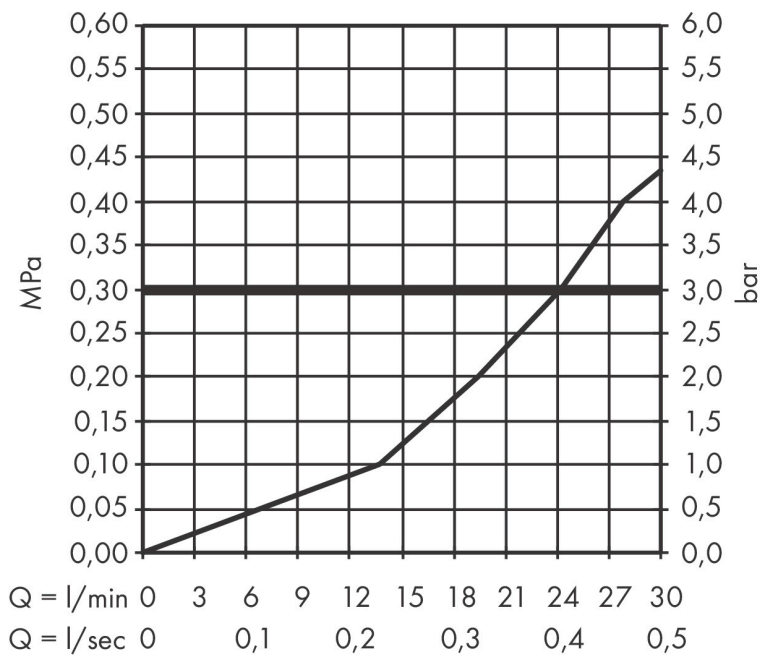

Varumärke hansgrohe
Art. Namn **Vernis Shape** Utloppspip
Art. Nr. 71460670
RSK-nr. 7498844
Ytsikt Matt svart
Pos 1

Flödesdiagram

Örbrukningsvärdena uppmättes under användning med de tillhörande armaturerna (termostat/blandare/infälld ventil).