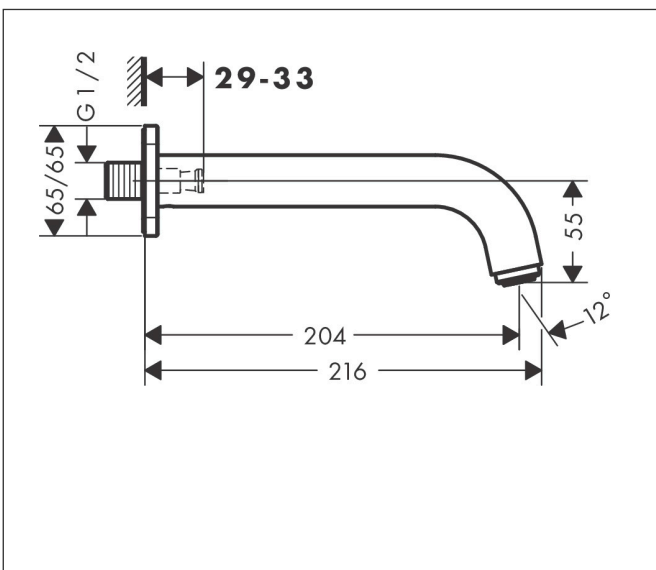

| | |
|-----------|--------------------------------|
| Varumärke | hansgrohe |
| Art. Namn | Vernis Shape Utloppspip |
| Art. Nr. | 71460670 |
| RSK-nr. | 7498844 |
| Ytskikt | Matt svart |
| Pos | 1 |

Produktbild

Funktioner

- med rosett
- överhäng: 204 mm
- väggmonterad
- maximal flödesmängd vid 3 bar: 21,7 l/min
- stråltyp: normalstråle
- ljudklass: I
- flödesklass: D

Ritning

Teknologi

Varumärke hansgrohe
 Art. Namn **Vernis Shape** Utloppspip
 Art. Nr. 71460670
 RSK-nr. 7498844
 Ytsikt Matt svart
 Pos 1

Flödesdiagram

Örbrukningsvärdena uppmättes under användning med de tillhörande armaturerna (termostat/blandare/infälld ventil).

| | |
|-----------|--------------------------------|
| Varumärke | hansgrohe |
| Art. Namn | Vernis Shape Utloppspip |
| Art. Nr. | 71460670 |
| RSK-nr. | 7498844 |
| Ytsikt | Matt svart |
| Pos | 1 |

Reservdelssritning för byggnadsår: >04/21

Varumärke hansgrohe
Art. Namn **Vernis Shape** Utloppspip
Art. Nr. 71460670
RSK-nr. 7498844
Ytskikt Matt svart
Pos 1

Reservdelista för byggnadsår: >04/21

| Pos. | Beskrivning | Art.nr. |
|-------------|-------------------------------|----------------|
| 1 | Luftblandare M24x1 (38 l/min) | 92513670 |
| 2 | null | 98446000 |
| 3 | Anslutningsnippel G½ | 93726000 |
| 4 | O-ring 13x2 | 98128000 |