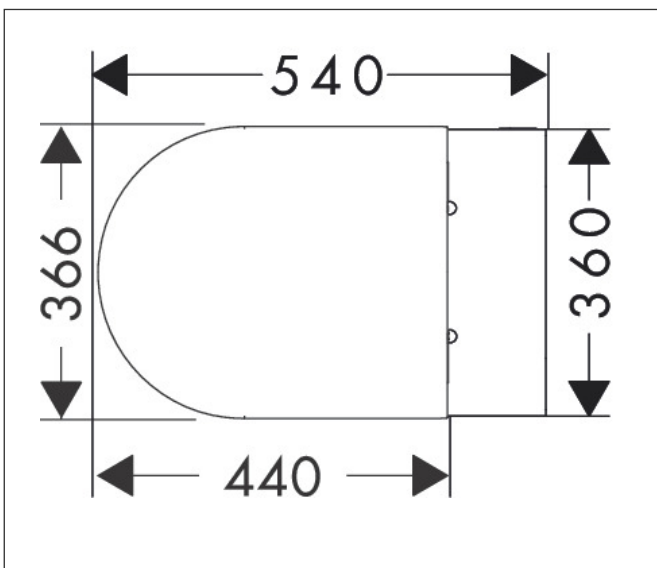

Varumärke	hansgrohe
Art. Namn	EluPura S Vägghängd toalett 540 AquaHelix Flush, SmartClean med toalettsits med lock, SoftClose och QuickRelease, Slim
Art. Nr.	61115450
RSK-nr.	7822093
Ytsikt	Vit
Pos	1

Produktbild

Funktioner

- består av: Toalett, Toalettsits och lock
- material toalett: keramik
- material sits och lock: urea
- material gångjärn: rostfritt stål
- SmartClean: smutsavvisande glasyr
- Skräddarsydd NoiseReduction: anpassad ljudisoleringsmatta ingår
- glansgrad keramik: blank
- med dolt vattenlås
- Rimless
- dubbelspolning
- AquaHelix Flush: vattenvirvelteknik för optimal spolning
- spolvolym: 5 l, 6 l
- typ av spolning: wash-down
- monterings typ: väggmonterad
- dolt fäste till toaletten
- typ av fastsättning: bult
- vattenanslutning: bakre
- centeravstånd väggmontering: 180 mm
- centrumavstånd toalettstolsfäste: 160 mm
- SoftClose: Toalettsits och lock med SoftClose-mekanism
- QuickRelease: snabbt avtagbar toalettsits och lock
- CE-märkt
- EU taxonomy: max. 6 l/f - (DNSH)
- BREEAM: nivå 2 - max. 4,5 l/f

Ritning

Teknologi