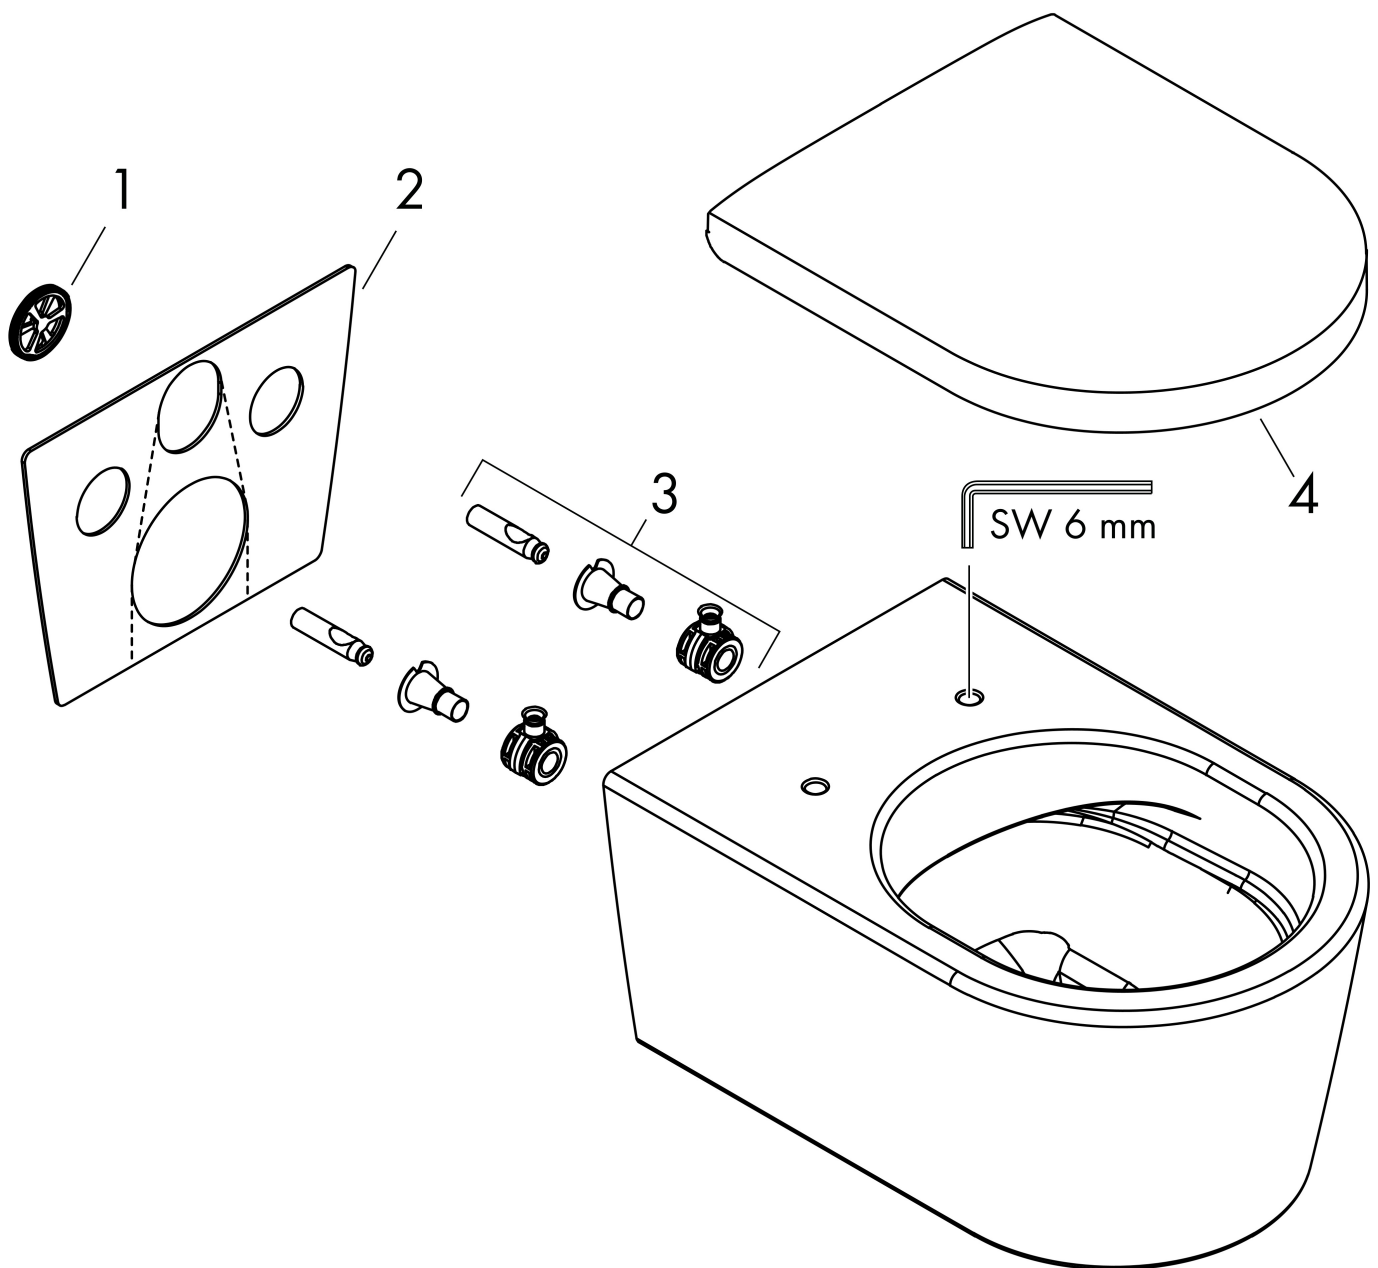

Varumärke	hansgrohe
Art. Namn	EluPura S Vägghängd toalett 540 AquaFall Flush, HygieneEffect med toalettsits med lock, SoftClose och QuickRelease
Art. Nr.	62021450
RSK-nr.	7822100
Ytskikt	Vit
Pos	1

Produktbild

Funktioner

- består av: Toalett, Toalettsits och lock
- material toalett: keramik
- material sits och lock: urea
- material gångjärn: rostfritt stål
- Skräddarsydd NoiseReduction: anpassad ljudisoleringsmatta ingår
- glansgrad keramik: blank
- med dolt vattenlås
- Rimless
- AquaFall Flush: kraftfullt vattenflöde och design utan spolkant
- spolvolym: 5 l, 6 l
- typ av spolning: wash-down
- monteringsstyp: väggmonterad
- dolt fäste till toaletten
- vattenanslutning: bakre
- centeravstånd väggmontering: 180 mm
- centrumavstånd toalettstolsfäste: 160 mm
- SoftClose: Toalettsits och lock med SoftClose-mekanism
- QuickRelease: snabbt avtagbar toalettsits och lock
- HygieneEffect - Glasyr minskar bakterietillväxt (avser endast följande bakterier: Escherichia coli ATCC 8739 och Salmonella enterica ATCC 13076 (test utfört enligt ISO 22196: 2011-08))
- CE-märkt
- EU taxonomy: max. 6 l/f - (DNSH)
- BREEAM: nivå 2 - max. 4,5 l/f

Ritning

Teknologi

Varumärke
Art. Namn

hansgrohe
EluPura S Vägghängd toalett 540 AquaFall Flush, HygieneEffect med toaletsits med lock, SoftClose och QuickRelease

Art. Nr.
RSK-nr.
Ytskikt
Pos

62021450
7822100
Vit
1

Reservdelsritning för byggnadsår: >06/23

Varumärke hansgrohe
 Art. Namn **EluPura S** Vägghängd toalett 540 AquaFall Flush, HygieneEffect med toalettsits med lock, SoftClose och QuickRelease
 Art. Nr. 62021450
 RSK-nr. 7822100
 Ytskikt Vit
 Pos 1