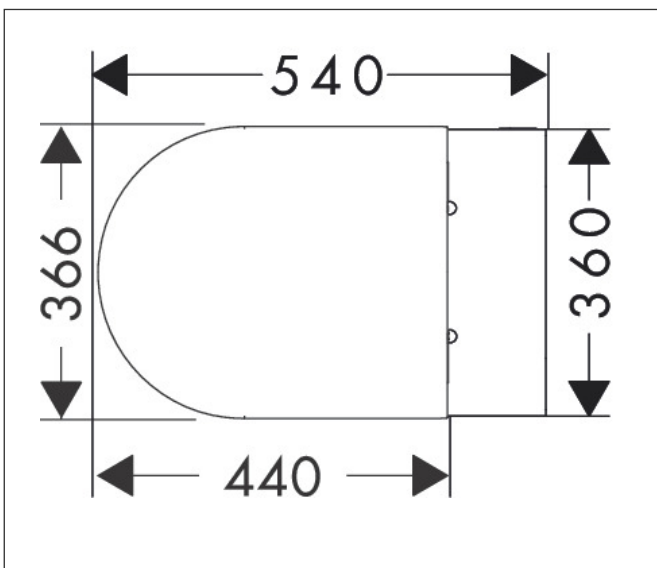

Varumärke	hansgrohe
Art. Namn	EluPura S Vägghängd toalett 540 AquaFall Flush, HygieneEffect med toalettsits med lock, SoftClose och QuickRelease
Art. Nr.	62021450
RSK-nr.	7822100
Ytskikt	Vit
Pos	1

Produktbild

Funktioner

- består av: Toalett, Toalettsits och lock
- material toalett: keramik
- material sits och lock: urea
- material gångjärn: rostfritt stål
- Skräddarsydd NoiseReduction: anpassad ljudisoleringsmatta ingår
- glansgrad keramik: blank
- med dolt vattenlås
- Rimless
- AquaFall Flush: kraftfullt vattenflöde och design utan spolkant
- spolvolym: 5 l, 6 l
- typ av spolning: wash-down
- monteringsstyp: väggmonterad
- dolt fäste till toaletten
- vattenanslutning: bakre
- centeravstånd väggmontering: 180 mm
- centrumavstånd toalettstolsfäste: 160 mm
- SoftClose: Toalettsits och lock med SoftClose-mekanism
- QuickRelease: snabbt avtagbar toalettsits och lock
- HygieneEffect - Glasyr minskar bakterietillväxt (avser endast följande bakterier: Escherichia coli ATCC 8739 och Salmonella enterica ATCC 13076 (test utfört enligt ISO 22196: 2011-08))
- CE-märkt
- EU taxonomy: max. 6 l/f - (DNSH)
- BREEAM: nivå 2 - max. 4,5 l/f

Ritning

Teknologi

Varumärke
Art. Namn

hansgrohe
EluPura S Vägghängd toalett 540 AquaFall Flush, HygieneEffect med toaletsits med lock, SoftClose och QuickRelease

Art. Nr.
RSK-nr.
Ytskikt
Pos

62021450
7822100
Vit
1

Reservdelsritning för byggnadsår: >06/23

Varumärke hansgrohe
 Art. Namn **EluPura S** Vägghängd toalett 540 AquaFall Flush, HygieneEffect med toalettsits med lock, SoftClose och QuickRelease
 Art. Nr. 62021450
 RSK-nr. 7822100
 Ytskikt Vit
 Pos 1