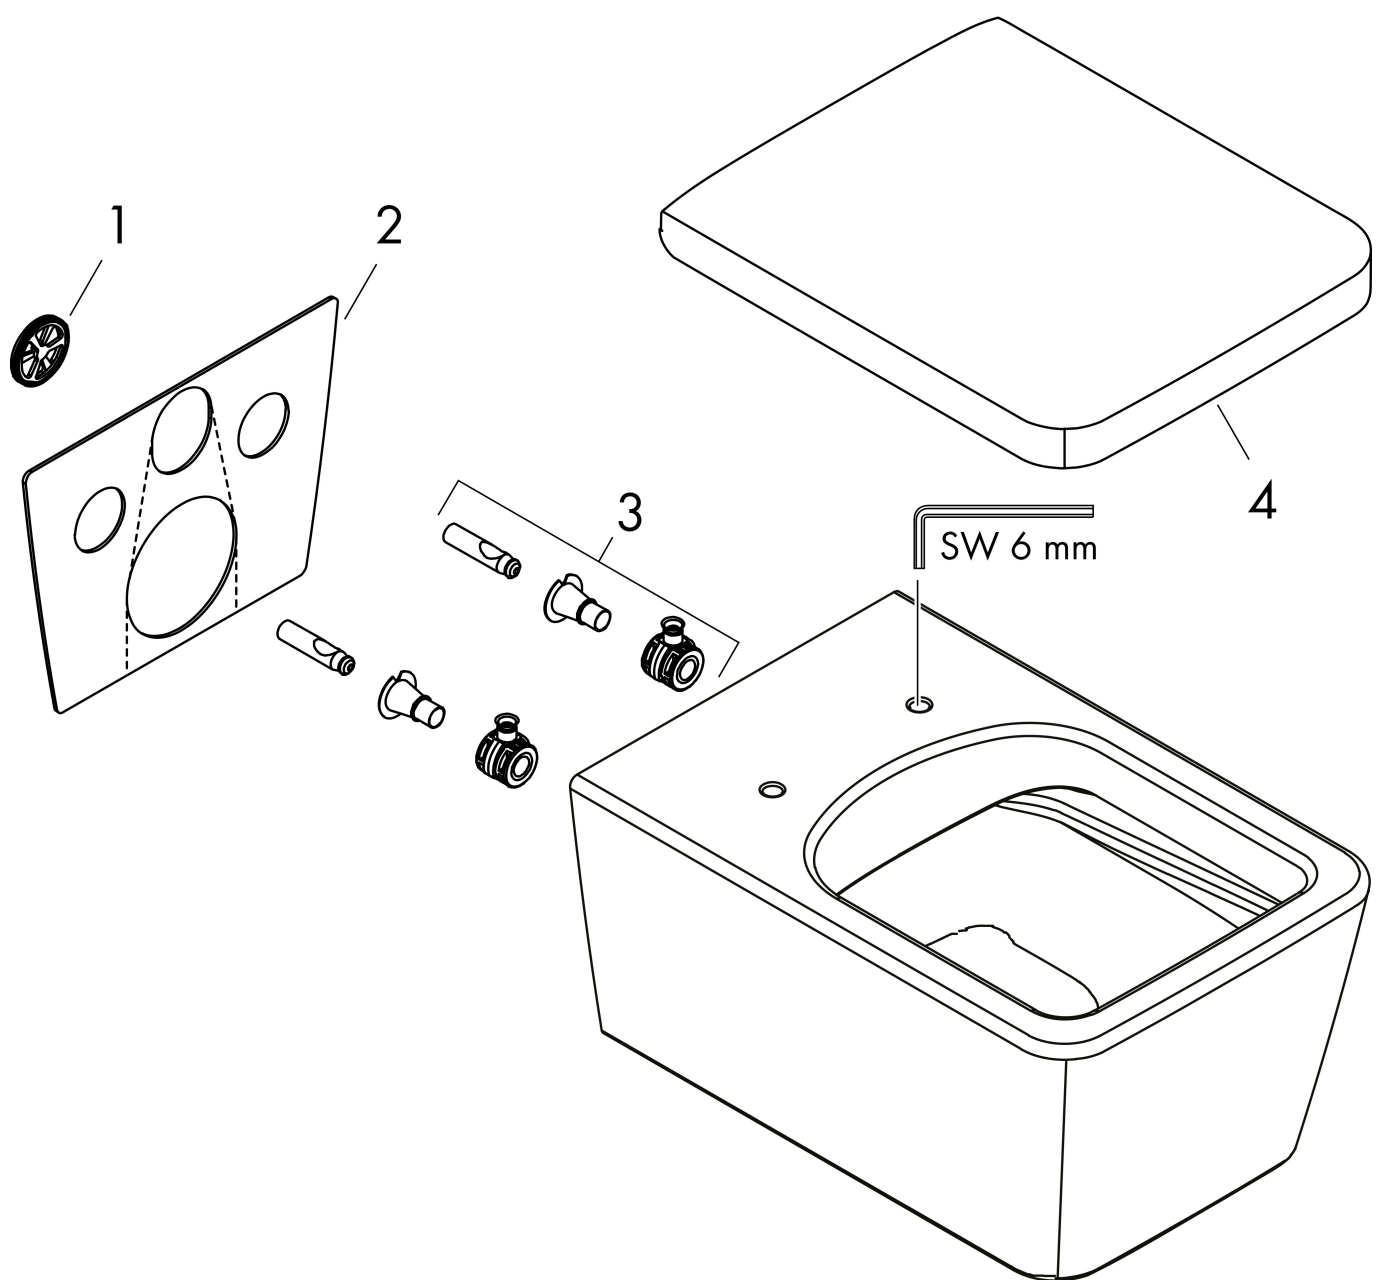

Varumärke	hansgrohe
Art. Namn	EluPura Q Vägghängd toalett 540 AquaFall Flush, HygieneEffect
Art. Nr.	62022450
RSK-nr.	7822101
Ytsikt	Vit
Pos	1

Produktbild

Ritning

Funktioner

- material: keramik
- Skräddarsydd NoiseReduction: ljudisolerande matta anpassad till produktens form
- glansgrad keramik: blank
- AquaFall Flush: kraftfullt vattenflöde och design utan spolkant
- spolvolum: 5 l, 6 l
- typ av spolning: wash-down
- Rimless
- dolt fäste
- horisontellt utlopp
- centrumavstånd toalettstolsfäste: 160 mm
- centeravstånd väggmontering: 180 mm
- monteringsstyp: väggmonterad
- HygieneEffect - Glasyr minskar bakterietillväxt (avser endast följande bakterier: Escherichia coli ATCC 8739 och Salmonella enterica ATCC 13076 (test utfört enligt ISO 22196: 2011-08))
- EU taxonomy: max. 6 l/f - (DNSH)
- LEED: 25 % reduktion - max. 4,5 l/f
- BREEAM: nivå 2 - max. 4,5 l/f
- CE-märkt

Teknologi

Certifikat

Varumärke	hansgrohe
Art. Namn	EluPura Q Vägghängd toalett 540 AquaFall Flush, HygieneEffect
Art. Nr.	62022450
RSK-nr.	7822101
Ytskikt	Vit
Pos	1

Reservdelsritning för byggnadsår: >06/23

Varumärke hansgrohe
 Art. Namn **EluPura Q** Vägghängd toalett 540 AquaFall Flush, HygieneEffect
 Art. Nr. 62022450
 RSK-nr. 7822101
 Ytskikt Vit
 Pos 1

Reservdelslista för byggnadsår: >06/23

Pos.	Beskrivning	Art.nr.
1	Flödesbegränsare	94887000
2	Ljudisolerande matta	94867000
3	Monteringsset	94783000