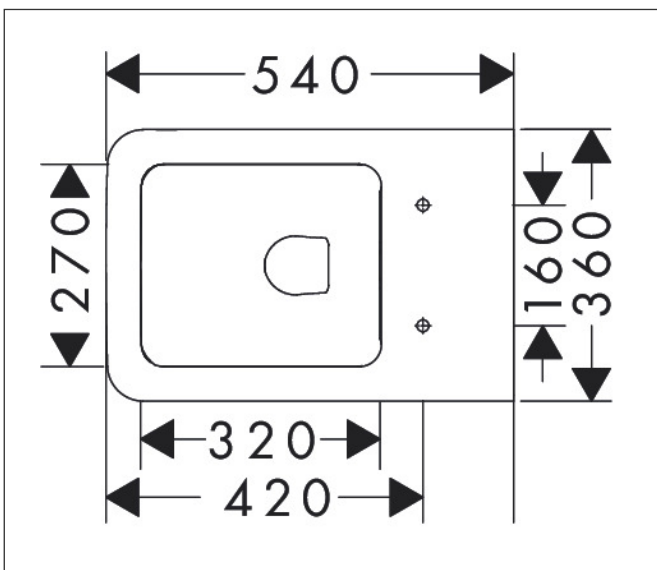

Varumärke	hansgrohe
Art. Namn	EluPura Q Vägghängd toalett 540 AquaFall Flush, HygieneEffect
Art. Nr.	62022450
RSK-nr.	7822101
Ytsikt	Vit
Pos	1

Produktbild

Ritning

Funktioner

- material: keramik
- Skräddarsydd NoiseReduction: ljudisolerande matta anpassad till produktens form
- glansgrad keramik: blank
- AquaFall Flush: kraftfullt vattenflöde och design utan spolkant
- spolvolum: 5 l, 6 l
- typ av spolning: wash-down
- Rimless
- dolt fäste
- horisontellt utlopp
- centrumavstånd toalettstolsfäste: 160 mm
- centeravstånd väggmontering: 180 mm
- monteringsstyp: väggmonterad
- HygieneEffect - Glasyr minskar bakterietillväxt (avser endast följande bakterier: Escherichia coli ATCC 8739 och Salmonella enterica ATCC 13076 (test utfört enligt ISO 22196: 2011-08))
- EU taxonomy: max. 6 l/f - (DNSH)
- LEED: 25 % reduktion - max. 4,5 l/f
- BREEAM: nivå 2 - max. 4,5 l/f
- CE-märkt

Teknologi

Certifikat

Varumärke	hansgrohe
Art. Namn	EluPura Q Vägghängd toalett 540 AquaFall Flush, HygieneEffect
Art. Nr.	62022450
RSK-nr.	7822101
Ytskikt	Vit
Pos	1

Reservdelsritning för byggnadsår: >06/23

Varumärke hansgrohe
 Art. Namn **EluPura Q** Vägghängd toalett 540 AquaFall Flush, HygieneEffect
 Art. Nr. 62022450
 RSK-nr. 7822101
 Ytskikt Vit
 Pos 1

Reservdelslista för byggnadsår: >06/23

Pos.	Beskrivning	Art.nr.
1	Flödesbegränsare	94887000
2	Ljudisolerande matta	94867000
3	Monteringsset	94783000