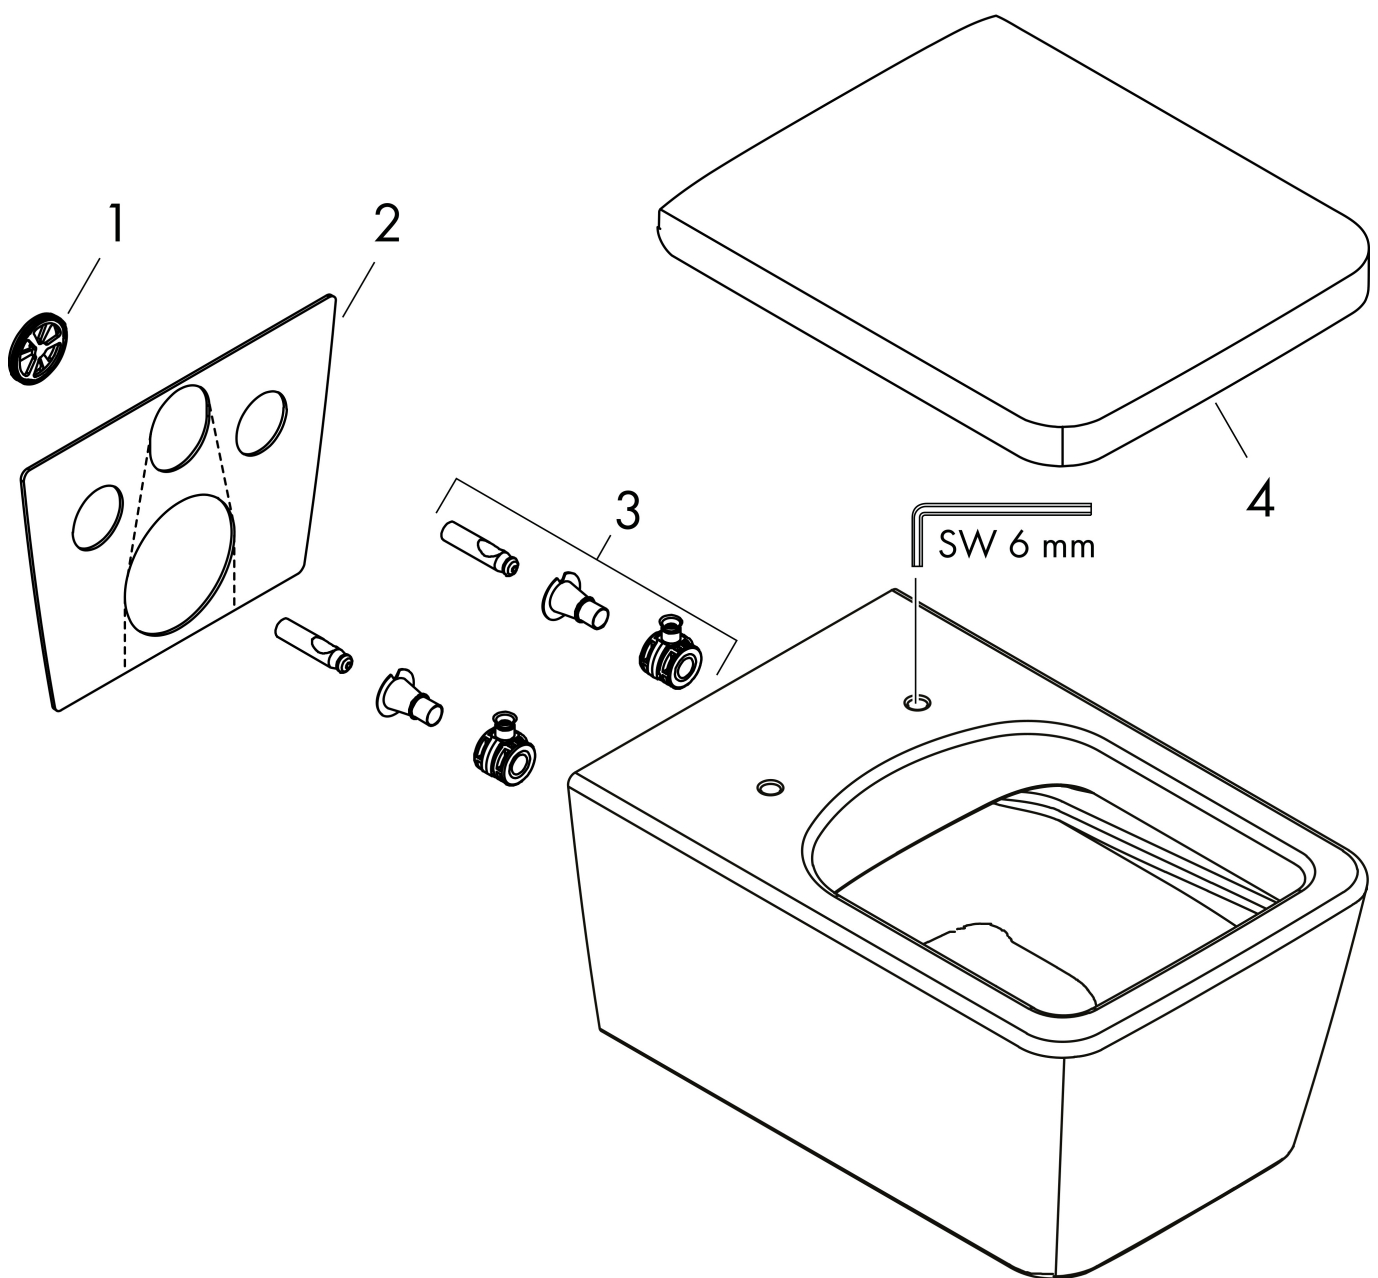

Varumärke  
Art. Namn

hansgrohe  
**EluPura Q** Vägghängd toalett 540 AquaFall Flush, HygieneEffect med toaletsits med lock, SoftClose och QuickRelease

Art. Nr.  
RSK-nr.  
Ytskikt  
Pos

62023450  
7822102  
Vit  
1

## Funktioner

- består av: Toalett, Toaletsits och lock
- material toalett: keramik
- material sits och lock: urea
- material gångjärn: rostfritt stål
- Skräddarsydd NoiseReduction: anpassad ljudisoleringsmatta ingår
- glansgrad keramik: blank
- med dolt vattenlås
- Rimless
- AquaFall Flush: kraftfullt vattenflöde och design utan spolkant
- spolvolym: 5 l, 6 l
- typ av spolning: wash-down
- monteringsstyp: väggmonterad
- dolt fäste till toaletten
- vattenanslutning: bakre
- centeravstånd väggmontering: 180 mm
- centrumavstånd toalettstolsfäste: 160 mm
- SoftClose: Toaletsits och lock med SoftClose-mekanism
- QuickRelease: snabbt avtagbar toaletsits och lock
- HygieneEffect - Glasyr minskar bakterietillväxt (avser endast följande bakterier: Escherichia coli ATCC 8739 och Salmonella enterica ATCC 13076 (test utfört enligt ISO 22196: 2011-08))
- CE-märkt
- EU taxonomy: max. 6 l/f - (DNSH)
- BREEAM: nivå 2 - max. 4,5 l/f

## Teknologi

Varumärke	hansgrohe
Art. Namn	<b>EluPura Q</b> Vägghängd toalett 540 AquaFall Flush, HygieneEffect med toaletsits med lock, SoftClose och QuickRelease
Art. Nr.	62023450
RSK-nr.	7822102
Ytskikt	Vit
Pos	1

## Reservdelsritning för byggnadsår: >06/23

Varumärke hansgrohe  
Art. Namn **EluPura Q** Vägghängd toalett 540 AquaFall Flush, HygieneEffect med toalettsits med lock, SoftClose och QuickRelease  
Art. Nr. 62023450  
RSK-nr. 7822102  
Ytskikt Vit  
Pos 1