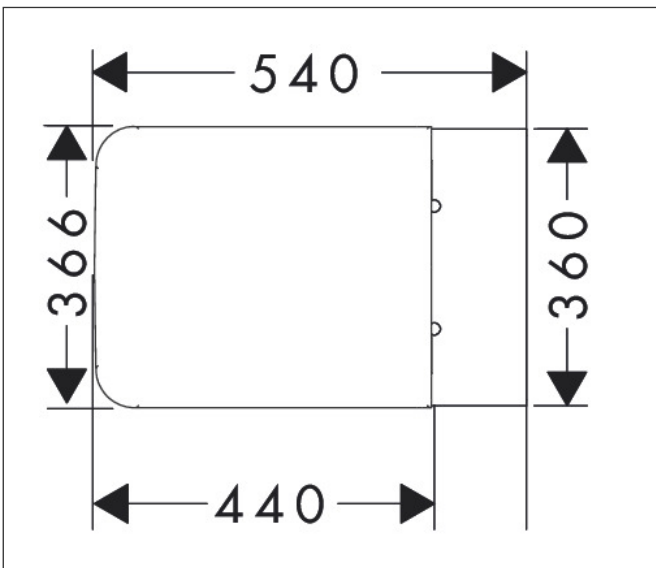

Ritning

Funktioner

- består av: Toalett, Toaletsits och lock
- material toalett: keramik
- material sits och lock: urea
- material gångjärn: rostfritt stål
- Skräddarsydd NoiseReduction: anpassad ljudisoleringsmatta ingår
- glansgrad keramik: blank
- med dolt vattenlås
- Rimless
- AquaFall Flush: kraftfullt vattenflöde och design utan spolkant
- spolvolym: 5 l, 6 l
- typ av spolning: wash-down
- monteringsstyp: väggmonterad
- dolt fäste till toaletten
- vattenanslutning: bakre
- centeravstånd väggmontering: 180 mm
- centrumavstånd toalettstolsfäste: 160 mm
- SoftClose: Toaletsits och lock med SoftClose-mekanism
- QuickRelease: snabbt avtagbar toaletsits och lock
- HygieneEffect - Glasyr minskar bakterietillväxt (avser endast följande bakterier: Escherichia coli ATCC 8739 och Salmonella enterica ATCC 13076 (test utfört enligt ISO 22196: 2011-08))
- CE-märkt
- EU taxonomy: max. 6 l/f - (DNSH)
- BREEAM: nivå 2 - max. 4,5 l/f

Teknologi