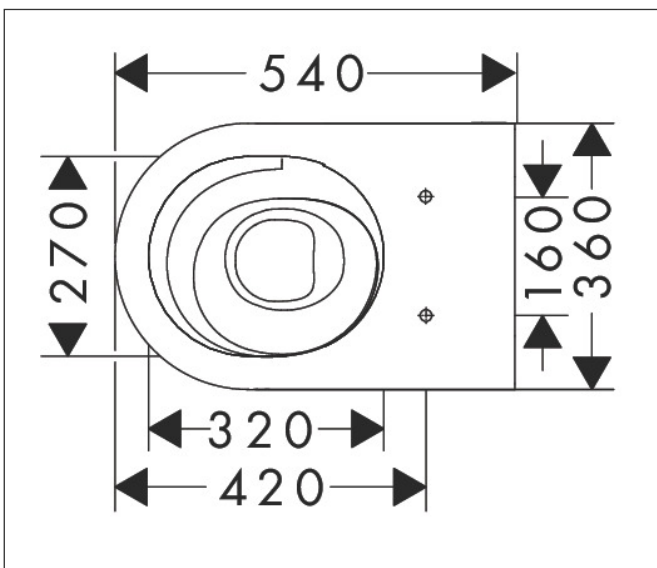

Varumärke	hansgrohe
Art. Namn	EluPura S Vägghängd toalett 540 AquaHelix Flush, HygieneEffect
Art. Nr.	62024450
RSK-nr.	7822103
Ytsikt	Vit
Pos	1

Produktbild

Funktioner

- material: keramik
- Skräddarsydd NoiseReduction: ljudisolerande matta anpassad till produktens form
- glansgrad keramik: blank
- AquaHelix Flush: vattenvirvelteknik för optimal spolning
- spolvolym: 5 l, 6 l
- typ av spolning: wash-down
- Rimless
- dolt fäste
- horisontellt utlopp
- centrumavstånd toalettstolsfäste: 160 mm
- centeravstånd väggmontering: 180 mm
- monteringsstyp: väggmonterad
- HygieneEffect - Glasyr minskar bakterietillväxt (avser endast följande bakterier: Escherichia coli ATCC 8739 och Salmonella enterica ATCC 13076 (test utfört enligt ISO 22196: 2011-08))
- EU taxonomy: max. 6 l/f - (DNSH)
- LEED: 25 % reduktion - max. 4,5 l/f
- BREEAM: nivå 2 - max. 4,5 l/f
- CE-märkt

Ritning

Teknologi

Certifikat