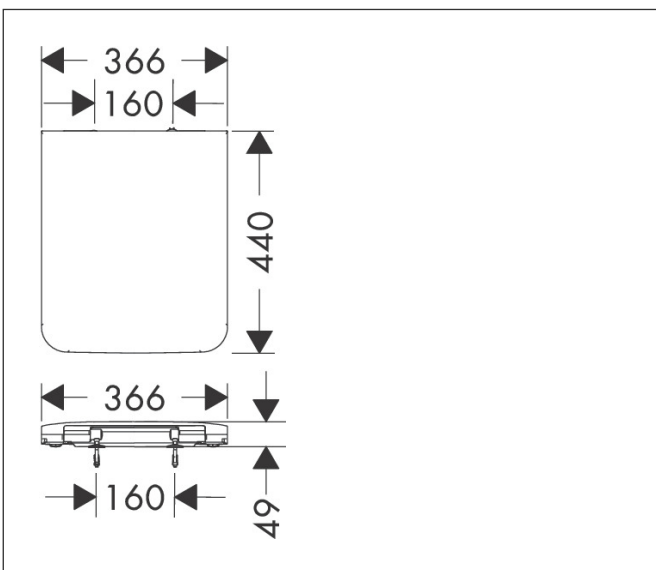

Varumärke	hansgrohe
Art. Namn	EluPura Q Toaletsits med lock, SoftClose och QuickRelease
Art. Nr.	60199450
RSK-nr.	7824087
Ytsikt	Vit
Pos	1

Produktbild

Funktioner

- består av: Toaletsits och lock, lock
- material: urea
- material gångjärn: stål
- SoftClose: Toaletsits och lock med SoftClose-mekanism
- Quick Release toaletsits och lock
- glansgrad: blank
- för montering uppifrån

Ritning

Teknologi