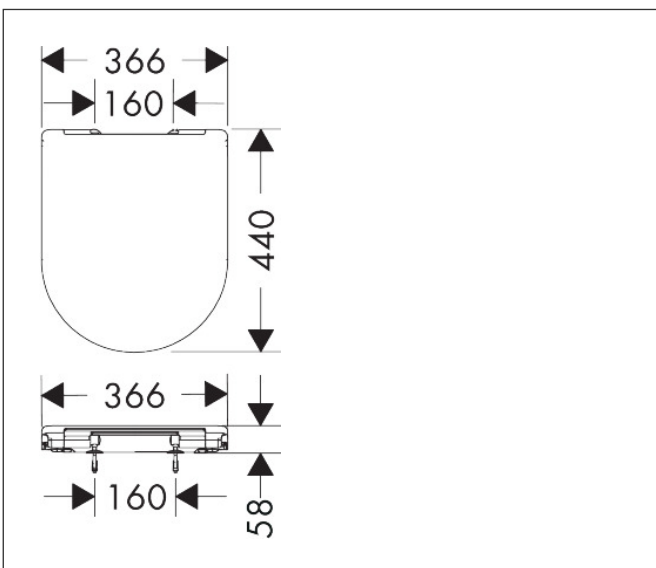

Varumärke	hansgrohe
Art. Namn	EluPura S Toaletsits med lock, SoftClose och QuickRelease, Slim
Art. Nr.	60200450
RSK-nr.	7824088
Ytsikt	Vit
Pos	1

Produktbild

Funktioner

- består av: Toaletsits och lock, lock
- material: urea
- material gångjärn: stål
- SoftClose: Toaletsits och lock med SoftClose-mekanism
- Quick Release toaletsits och lock
- glansgrad: blank
- för montering uppifrån

Ritning

Teknologi