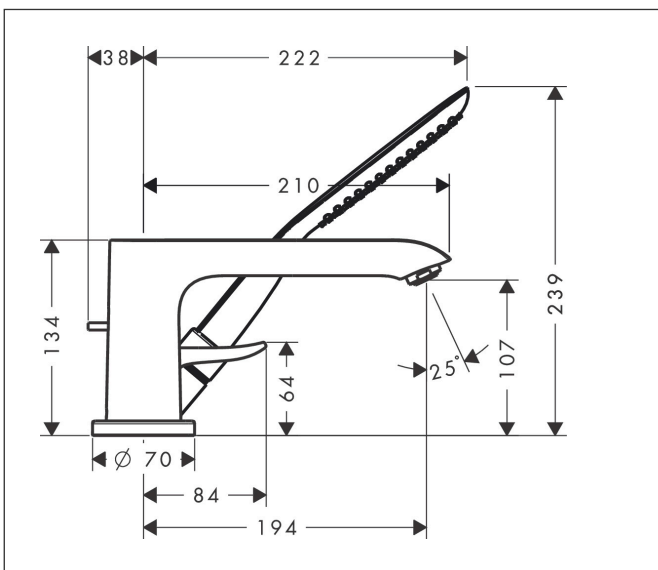

Varumärke	hansgrohe
Art. Namn	Metris 3-håls 1-grepps badkarsblandare för karkant
Art. Nr.	31190000
Ytskikt	Krom
Pos	1

Produktbild

Funktioner

- består av: 3-håls badkarsblandare för karkant, pinnhanddusch, duschkållare
- överhäng: 220 mm
- stråltyp i blandare: normalstråle
- stråltyp i handdusch: RainAir
- maximal utdragningslängd handdusch: 1,10 m
- maximal flödesmängd vid 3 bar: 19 l/min
- flödesmängd för utloppspip vid 3 bar: 19 l/min
- flödesmängd för handdusch vid 3 bar: 15 l/min
- keramisk avstängning
- temperaturbegränsning inställningsbar
- ljudklass: I
- anslutningstyp: inbyggnadsdel
- flödesklass: C, B

Ritning

Teknologi

Stråltyper