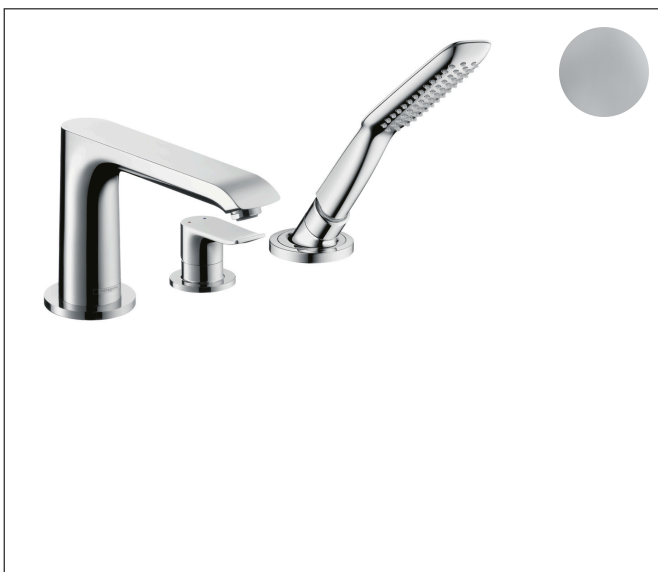

Varumärke	hansgrohe
Art. Namn	Metris 3-håls 1-grepps badkarsblandare för karkant
Art. Nr.	31190000
Ytskikt	Krom
Pos	1

Produktbild

Funktioner

- består av: 3-håls badkarsblandare för karkant, pinnhanddusch, duschkållare
- överhäng: 220 mm
- stråltyp i blandare: normalstråle
- stråltyp i handdusch: RainAir
- maximal utdragningslängd handdusch: 1,10 m
- maximal flödesmängd vid 3 bar: 19 l/min
- flödesmängd för utloppspip vid 3 bar: 19 l/min
- flödesmängd för handdusch vid 3 bar: 15 l/min
- keramisk avstängning
- temperaturbegränsning inställningsbar
- ljudklass: I
- anslutningstyp: inbyggnadsdel
- flödesklass: C, B