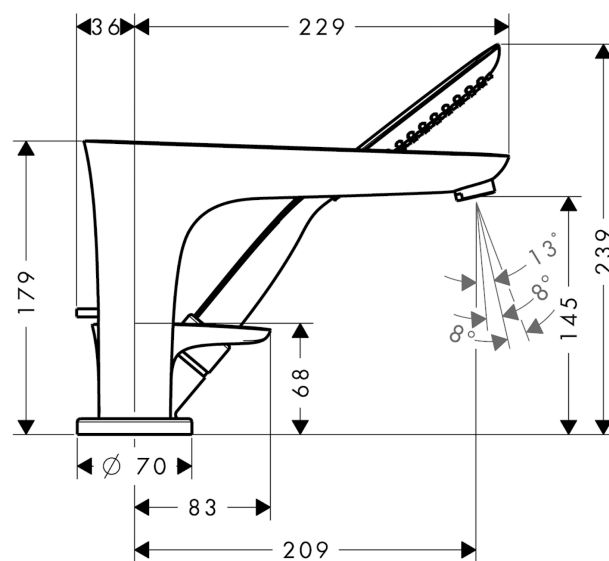

PuraVida
3-håls badkarsblandare för montering i karkant
 Ytskikt: krom Art.nr. : 15432000

Produktdetaljer

Produktinformation

- överhäng 229 mm
- anslutningstyp: inbyggnadsdel
- normal- och duschstråle
- flödesmängd: 22 l/minut
- keramisk blandarsystem
- temperaturbegränsning inställningsbar
- maximal utdragningslängd handdusch: 1,10 m
- duschhållare integrerad
- Ljudklass: I
- Flödesklass: C, B
- OBS! inbyggnadsdel tillkommer
- består av: handtag, keramisk tätning, badkarsinlopp, karrands-duschhållare, omställare, rosett, backventil

Nödvändiga tillbehör

- 3-håls inbyggnadsdel för karkant (#13437XXX)

Artikeldetaljer

RSK-nr.	8113418
Pris exkl. moms	9.241,23 SEK
Pris inkl. moms	11.552,00 SEK

Tekniska lösningar

Produktbild

Måttskiss

PuraVida
3-håls badkarsblandare för montering i karkant
Ytskikt: krom Art.nr. : 15432000