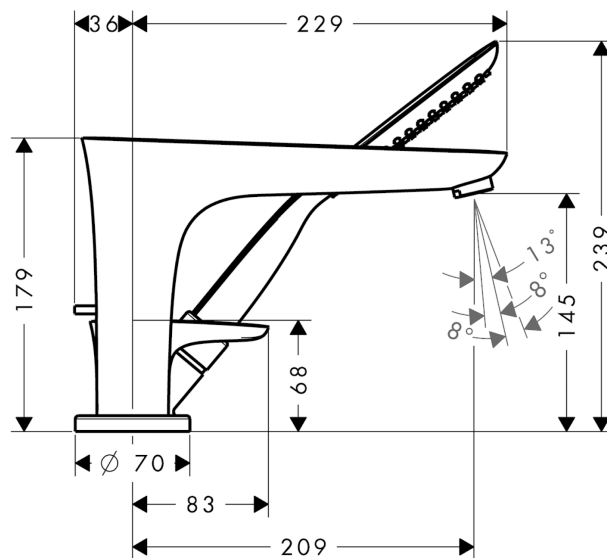

PuraVida

3-håls badkarsblandare för montering i karkant

Ytskikt: vit/krom Art.nr. : 15432400

Produktdetaljer

Produktinformation

- överhäng 229 mm
- anslutningstyp: inbyggnadsdel
- normal- och duschstråle
- flödesmängd: 22 l/minut
- keramisk blandarsystem
- temperaturbegränsning inställningsbar
- maximal utdragningslängd handdusch: 1,10 m
- duschkållare integrerad
- Ljudklass: I
- Flödesklass: C, B
- OBS! inbyggnadsdel tillkommer
- består av: handtag, keramisk tätning, badkarsinlopp, karrands-duschkållare, omställare, rosett, backventil

Nödvändiga tillbehör

- 3-håls inbyggnadsdel för karkant (#13437XXX)

Artikeldetaljer

RSK-nr.	8113419
Pris exkl. moms	9.241,23 SEK
Pris inkl. moms	11.552,00 SEK

Tekniska lösningar

Produktbild

Måttskiss

PuraVida

3-håls badkarsblandare för montering i karkant

Ytskikt: vit/krom Art.nr. : 15432400

Genomflödesprogram