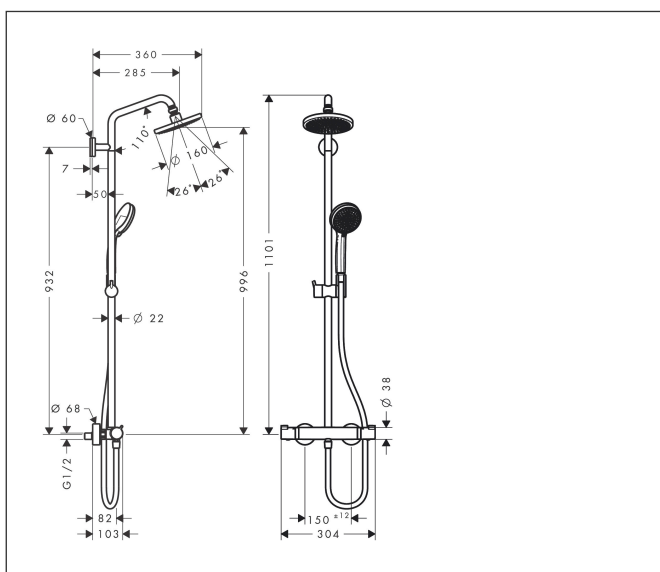

Varumärke	hansgrohe
Art. Namn	Croma Showerpipe 160 1jet med termostat
Art. Nr.	27135000
Ytskikt	Krom
Pos	1

Produktbild

Ritning

Funktioner

- består av: huvuddusch, handdusch, duschtermostat, duschslang, glidfäste, duschstång
- huvuddusch Croma 160
- duschstorlek huvuddusch: 160 mm
- stråltyp huvuddusch: Rain
- kulle: huvuddusch med inställningsbar vinkel
- yta strålskiva: helförkromad strålskiva
- stråltyp handdusch: Rain, massage, schampostråle, normalstråle
- maximal flödesmängd vid 3 bar: 17 l/min
- min. driftstryck: 1 bar
- max driftstryck: 10 bar
- stigrör kan avkortas
- stågdiameter: 22 mm
- höjjusterbar handduschhållare
- duscharmlängd huvuddusch: 270 mm
- termostat Ecostat Comfort
- säkerhets spärr vid 40°C
- inställningsbar varmvattenbegränsning
- förbrukaraktivering genom vridning
- monteringsstyp: ytmontering
- anslutningsstorlek DN 15
- anslutningsgänga G 1/2
- stickmått 150 cc ± 12 mm
- stigrörlängd: 900 mm