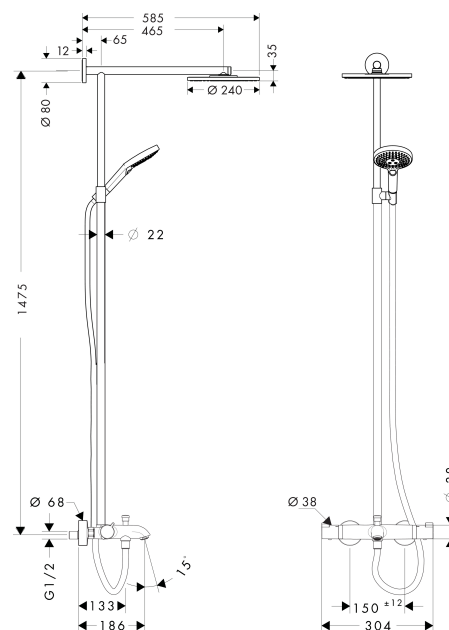

Raindance

Raindance 240 Showerpipe Showerpipe kar-/ duschtermostat 150 cc

Ytskikt: krom Art.nr. : 27229000

Produktdetaljer

Produktinformation

- huvuddusch Raindance S 240 Air
- duschhuvudsstorlek: 240 mm
- stråltyp: RainAir
- flödesmängd RainAir (vid 3 bar): 9 l/minut
- helförkromad strålskiva
- duscharmslängd: 460 mm
- termostat Ecostat Comfort
- genomflödesmängd badkarspåfyllare: 20 l/minut
- säkerhetsspärr vid 40°C
- inställningsbar varmvattenbegränsning
- förbrukaraktivering genom vridning
- monteringsstyp: ytmontering
- anslutningsstorlek DN15
- anslutningsgänga G ½
- stickmått 150 cc ± 12 mm
- höjdställningsbar handduschhållare
- lämpad för genomflödesvärmare med en effekt på 18 kW
- består av: kakelutjämningskiva (grå)

Tekniska lösningar

Produktbild

Måttskiss

Raindance

Raindance 240 Showerpipe Showerpipe kar-/ duschtermostat 150 cc

Ytskikt: krom Art.nr. : 27229000

Genomflödesprogram