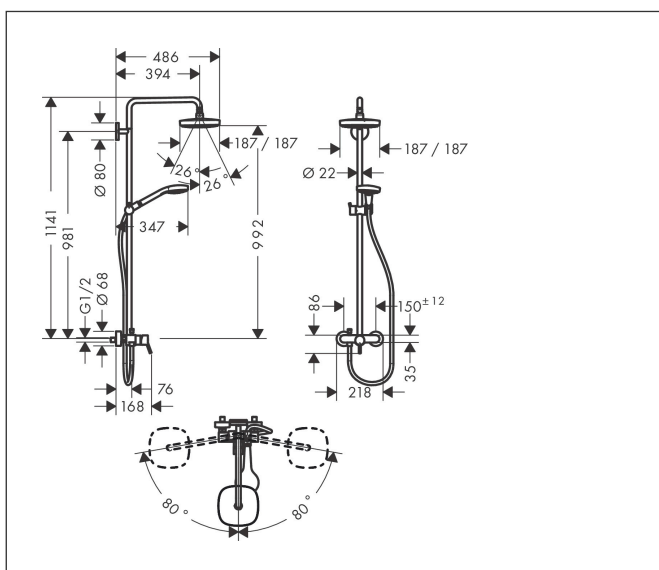

Varumärke	hansgrohe
Art. Namn	<b>Croma Select E</b> Showerpipe 180 2jet med 1-grepps blandare
Art. Nr.	27258400
Ytskikt	Vit/Krom
Pos	1

## Funktioner

- består av: huvuddusch, handdusch, 1-grepps duschblandare, duschslang, glidfäste, duschstång
- huvuddusch Croma Select E 180 2jet
- duschstorlek huvuddusch: 180 mm x 180 mm
- stråltyp huvuddusch: Rain, IntenseRain
- kulle: huvuddusch med inställningsbar vinkel
- stråltyp handdusch: massage, IntenseRain, SoftRain
- flödesmängd IntenseRain (vid 3 bar): 16 l/min
- flödesmängd Rain (vid 3 bar): 16 l/min
- stigrör kan avkortas
- stångdiameter: 22 mm
- höjinställningsbar handduschhållare
- duscharm längd huvuddusch: 400 mm
- svängbar duscharm
- lämpad för genomflödesvärmare med en effekt på 18 kW
- monterings typ: ytmontering
- anslutningsstorlek DN 15
- anslutningsgänga G 1/2
- stickmått 150 cc ± 12 mm
- keramisk avstängning
- temperaturbegränsning inställningsbar
- montering: väggmontage
- antal förbrukare: för 3 funktioner
- min. driftstryck: 1 bar
- max driftstryck: 10 bar