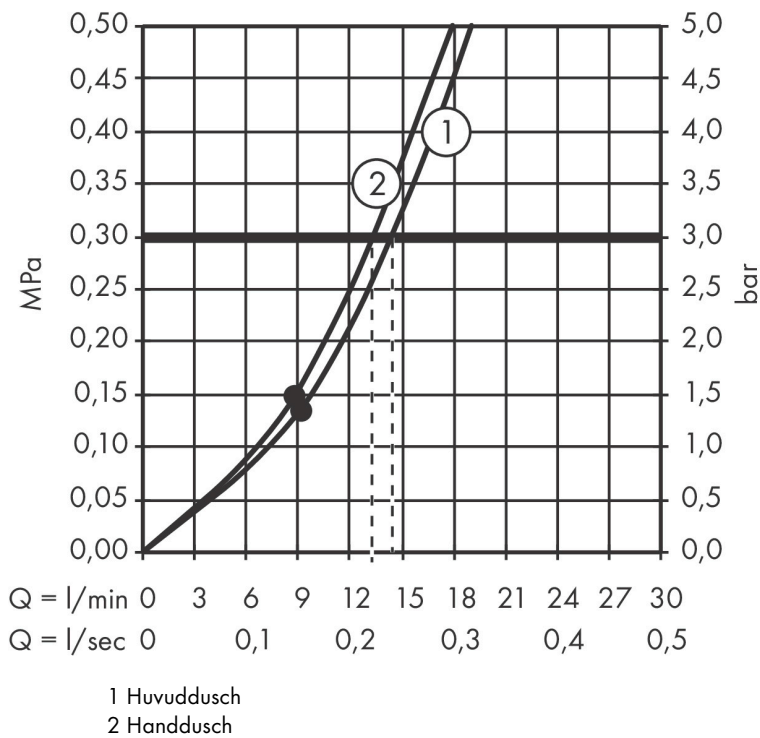

Varumärke hansgrohe
 Art. Namn **Raindance E** Showerpipe 360 1jet med termostat och längre stigrör
 Art. Nr. 27134000
 RSK-nr. 8126285
 Ytskikt Krom
 Pos 1

Flödesdiagram

Varumärke	hansgrohe
Art. Namn	Raindance E Showerpipe 360 1jet med termostat och längre stigrör
Art. Nr.	27134000
RSK-nr.	8126285
Ytsikt	Krom
Pos	1

Reservdelsritning för byggnadsår: >02/15

Varumärke hansgrohe
 Art. Namn **Raindance E** Showerpipe 360 1jet med termostat och längre stigrör
 Art. Nr. 27134000
 RSK-nr. 8126285
 Ytskikt Krom
 Pos 1

Reservdelslista för byggnadsår: >02/15