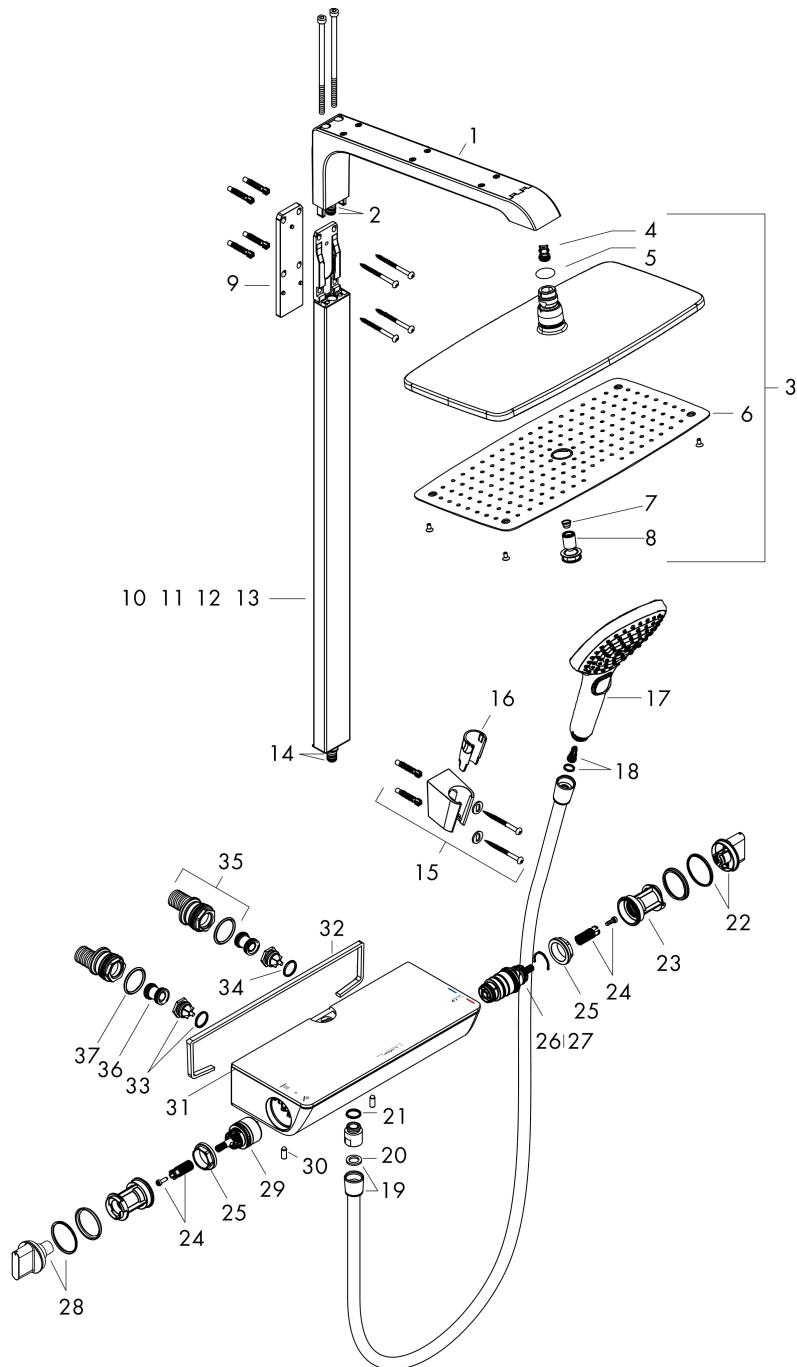

Varumärke hansgrohe
 Art. Namn **Raindance E** Showerpipe 360 1jet med termostat och längre stigrör
 Art. Nr. 27134000
 RSK-nr. 8126285
 Ytskikt Krom
 Pos 1

Flödesdiagram

Varumärke	hansgrohe
Art. Namn	Raindance E Showerpipe 360 1jet med termostat och längre stigrör
Art. Nr.	27134000
RSK-nr.	8126285
Ytsikt	Krom
Pos	1

Reservdelsritning för byggnadsår: >02/15

Varumärke hansgrohe
 Art. Namn **Raindance E** Showerpipe 360 1jet med termostat och längre stigrör
 Art. Nr. 27134000
 RSK-nr. 8126285
 Ytskikt Krom
 Pos 1

Reservdelslista för byggnadsår: >02/15

Pos.	Beskrivning	Art.nr.
1	Duscharm	92267000
2	O-ring 9x2	98119000
3	Huvuddusch med invändig gänga G½	27381000
4	Backventil	95699000
5	O-ring 18x2	98181000
6	Strålskiva kpl.	92295000
7	Sil	97735000
8	Luftmunstycke	95416000
9	distansbricka 7 mm	95960000
10	null	92357000
11	null	92265000
12	null	92266000
13	null	92358000
14	O-ring 9x1,8	98118000
15	Handduschshållare	28331000
16	null	98918000
17	Handduschsset	26520000
18	Filterinsats	97708000
19	Duschslang Isiflex'B 1,60 m	28276000
20	Tätning	98058000
21	O-ring 14x2	98129000
22	Termostatgrepp	95770000
23	null	95771000
24	null	92130000
25	Mutter	98913000
26	Termostatinsats	98282000
27	Termostatinsats för omvänd rörföring	92373000
28	Grepp	95957000
29	Avstängningsventil inkl. omkastare	98283000
30	null	98372000
31	null	98478000
32	Tätning	97530000
33	Backventil (tryckfast upp till 2 MPa)	95773000
34	O-ring 17x2	98199000

Varumärke hansgrohe
 Art. Namn **Raindance E** Showerpipe 360 1jet med termostat och längre stigrör
 Art. Nr. 27134000
 RSK-nr. 8126285
 Ytskikt Krom
 Pos 1

Reservdelslista för byggnadsår: >02/15

Pos.	Beskrivning	Art.nr.
35	null	95772000
36	Ljuddämpare	96429000
37	O-ring 29x3	98371000
a	Bromsskiva	92832000