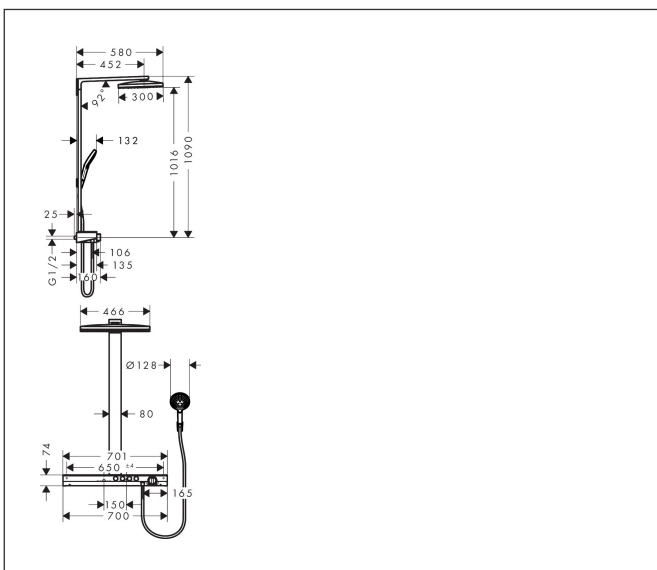

Varumärke	hansgrohe
Art. Namn	Rainmaker Select Showerpipe 460 3jet med termostat
Art. Nr.	27106400
RSK-nr.	8126290
Ytskikt	Vit/Krom
Pos	1

Produktbild

Ritning

Koder/standarder

- STA 1427

Funktioner

- består av: huvuddusch, handdusch, duschtermostat, duschslang, duschhållare, duschstång
- huvuddusch Rainmaker Select 460 3jet
- duschhuvudsstorlek huvuddusch: 460 x 300 mm
- stråltyp huvuddusch: Rain, MonoRain, RainStream
- strålskivans yta: strålskiva i glasoptik är lätt att rengöra
- avtagbart duschhuvud
- hylla av säkerhetsglas
- hyllans yta: vit
- stråltyp handdusch: Rain, RainAir, Whirl
- flödesmängd handdusch vid 3 bar: 14 l/min
- maximal flödeshastighet för Showerpipe vid 3 bar: 27 l/min
- min. driftstryck: 1,5 bar
- max. driftstryck: 10 bar
- bekväm stråltypsomställning via Select-knapp
- duscharmslängd huvuddusch: 450 mm
- CoolContacttermostat: Förhindrar att höljet värms upp och gör det säkrare att duscha
- termostat ShowerTablet Select 700
- säkerhetsspärr vid 40 °C
- justerbar varmvattenbegränsning
- bekväm omställning via Select-knapp
- samtidig användning av 4 funktioner
- lämplig för genomströmningsberedare
- monteringsstyp: utanpåliggande montering

Teknologi

Stråltyper

Cerifikat

Varumärke hansgrohe
 Art. Namn **Rainmaker Select** Showerpipe 460 3jet med termostat
 Art. Nr. 27106400
 RSK-nr. 8126290
 Ytskikt Vit/Krom
 Pos 1

Flödesdiagram

1 Handdusch
 2 Huvuddusch

Varumärke	hansgrohe
Art. Namn	Rainmaker Select Showerpipe 460 3jet med termostat
Art. Nr.	27106400
RSK-nr.	8126290
Ytsikt	Vit/Krom
Pos	1

Reservdelsritning för byggnadsår: >06/15

Varumärke hansgrohe
 Art. Namn **Rainmaker Select** Showerpipe 460 3jet med termostat
 Art. Nr. 27106400
 RSK-nr. 8126290
 Ytskikt Vit/Krom
 Pos 1