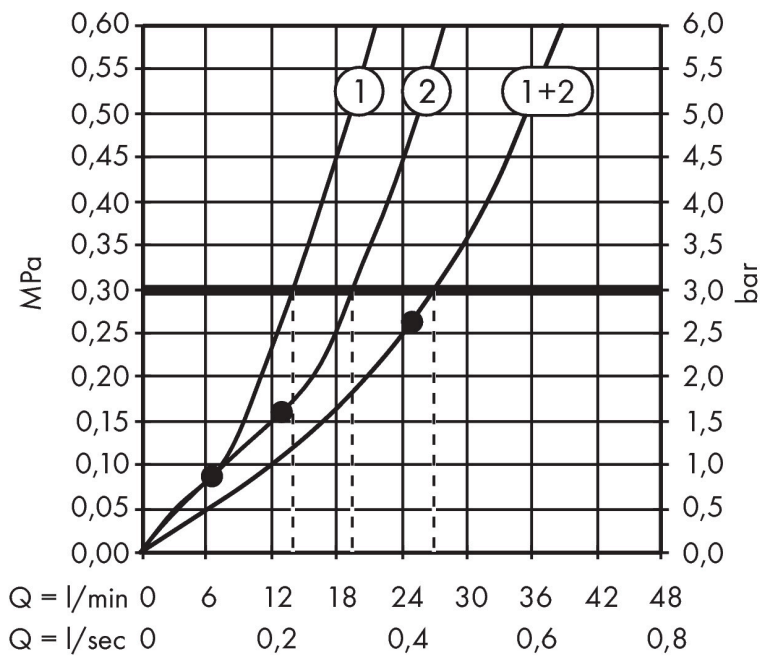

Varumärke hansgrohe
Art. Namn **Rainmaker Select** Showerpipe 460 3jet med termostat
Art. Nr. 27106400
RSK-nr. 8126290
Ytskikt Vit/Krom
Pos 1

Flödesdiagram

1 Handdusch
2 Huvuddusch