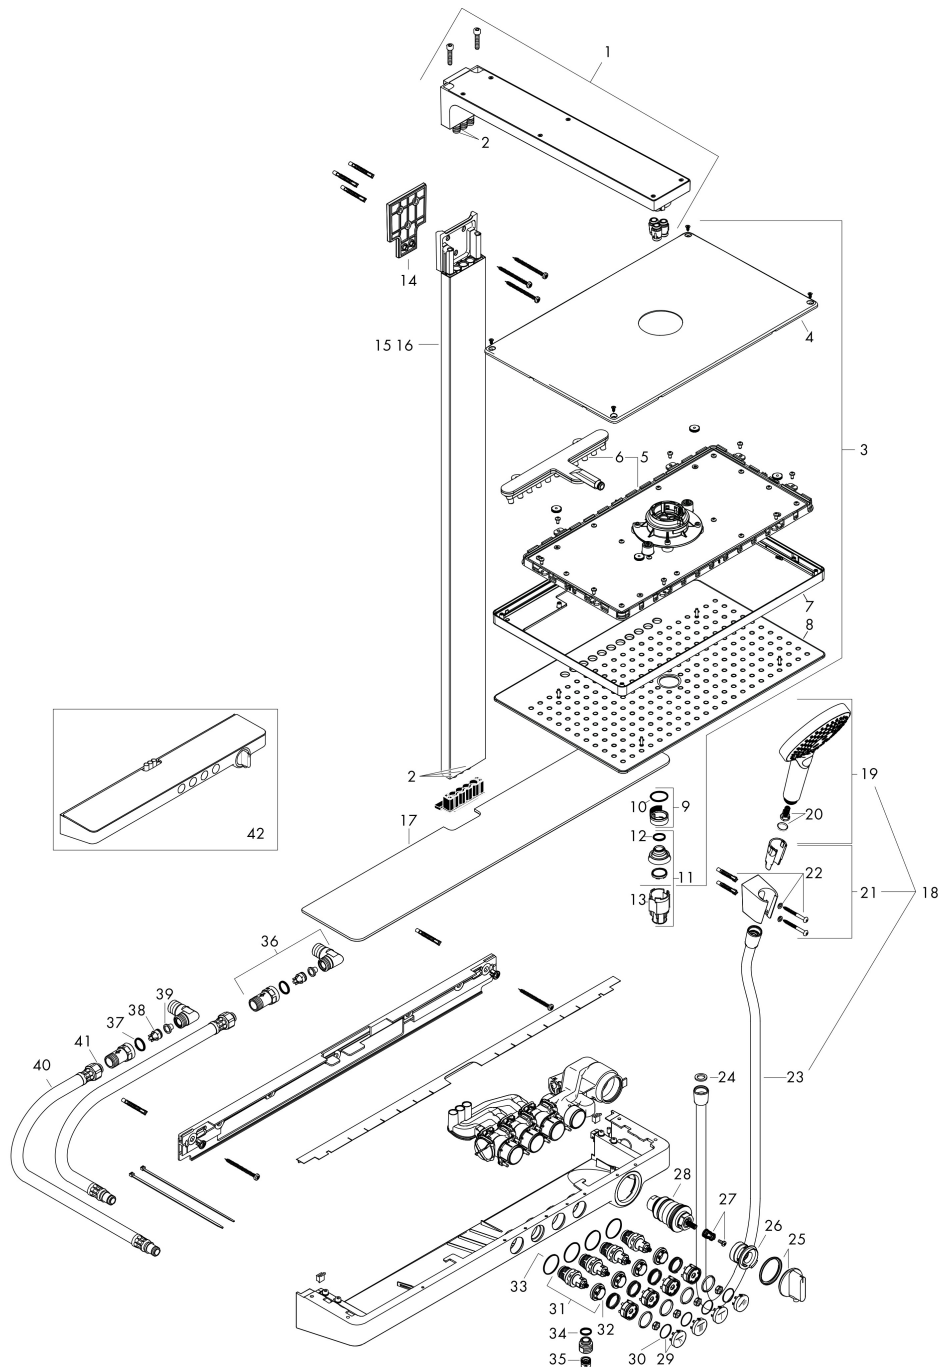

Varumärke	hansgrohe
Art. Namn	Rainmaker Select Showerpipe 460 3jet med termostat
Art. Nr.	27106400
RSK-nr.	8126290
Ytskikt	Vit/Krom
Pos	1

Produktbild

Ritning

Koder/standarder

- STA 1427

Funktioner

- består av: huvuddusch, handdusch, duschtermostat, duschslang, duschhållare, duschstång
- huvuddusch Rainmaker Select 460 3jet
- duschhuvudsstorlek huvuddusch: 460 x 300 mm
- stråltyp huvuddusch: Rain, MonoRain, RainStream
- strålskivans yta: strålskiva i glasoptik är lätt att rengöra
- avtagbart duschhuvud
- hylla av säkerhetsglas
- hyllans yta: vit
- stråltyp handdusch: Rain, RainAir, Whirl
- flödesmängd handdusch vid 3 bar: 14 l/min
- maximal flödeshastighet för Showerpipe vid 3 bar: 27 l/min
- min. driftstryck: 1,5 bar
- max. driftstryck: 10 bar
- bekväm stråltypsomställning via Select-knapp
- duscharmslängd huvuddusch: 450 mm
- CoolContacttermostat: Förhindrar att höljet värms upp och gör det säkrare att duscha
- termostat ShowerTablet Select 700
- säkerhetsspärr vid 40 °C
- justerbar varmvattenbegränsning
- bekväm omställning via Select-knapp
- samtidig användning av 4 funktioner
- lämplig för genomströmningsberedare
- monteringsstyp: utanpåliggande montering

Teknologi

Stråltyper

Cerifikat

Varumärke hansgrohe
 Art. Namn **Rainmaker Select** Showerpipe 460 3jet med termostat
 Art. Nr. 27106400
 RSK-nr. 8126290
 Ytskikt Vit/Krom
 Pos 1

Flödesdiagram

1 Handdusch
 2 Huvuddusch

Varumärke	hansgrohe
Art. Namn	Rainmaker Select Showerpipe 460 3jet med termostat
Art. Nr.	27106400
RSK-nr.	8126290
Ytsikt	Vit/Krom
Pos	1

Reservdelsritning för byggnadsår: >06/15

Varumärke hansgrohe
 Art. Namn **Rainmaker Select** Showerpipe 460 3jet med termostat
 Art. Nr. 27106400
 RSK-nr. 8126290
 Ytskikt Vit/Krom
 Pos 1