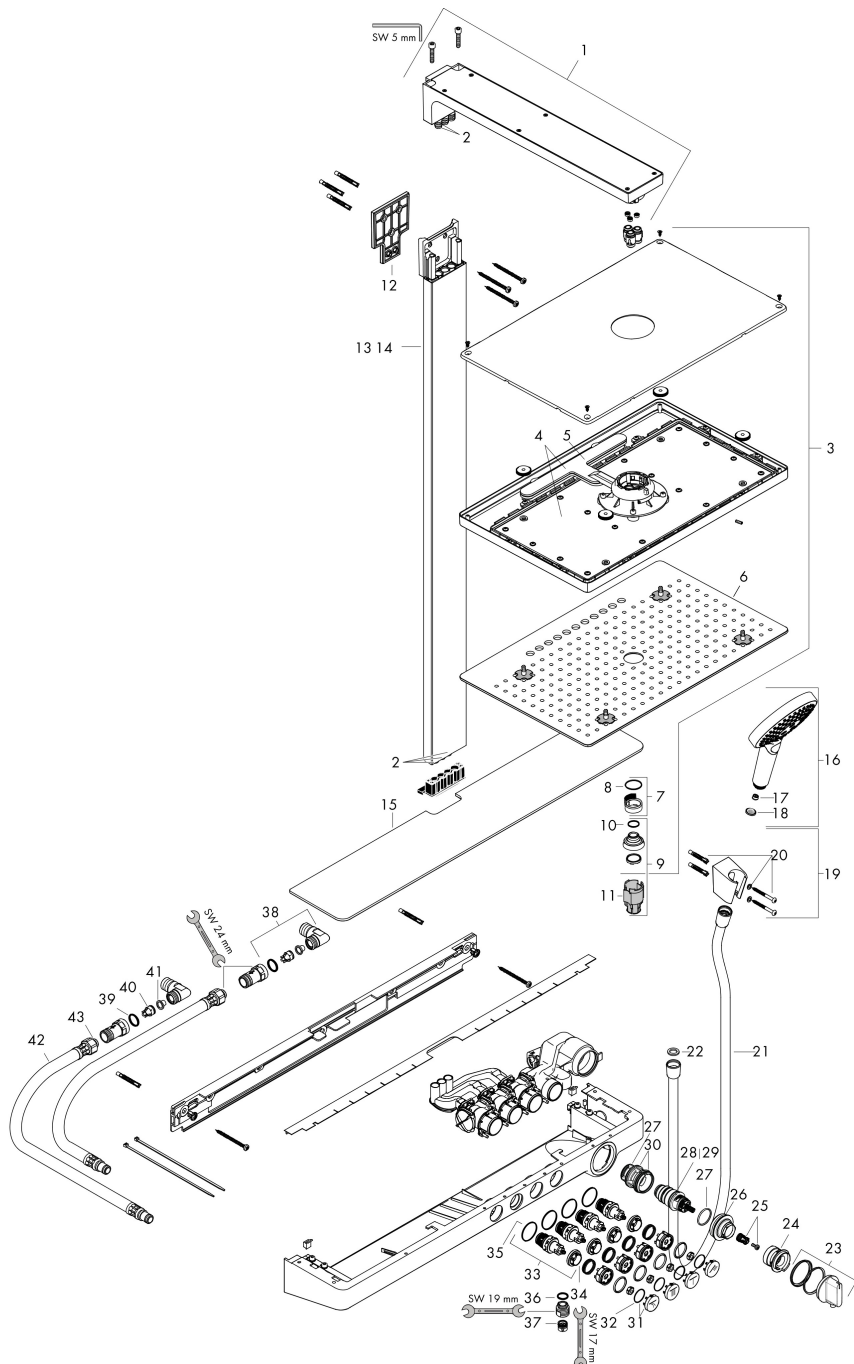

Varumärke	hansgrohe
Art. Namn	Rainmaker Select Showerpipe 460 3jet EcoSmart med termostat
Art. Nr.	27029400
RSK-nr.	8126291
Ytsikt	Vit/Krom
Pos	1

Reservdelsritning för byggnadsår: >07/15