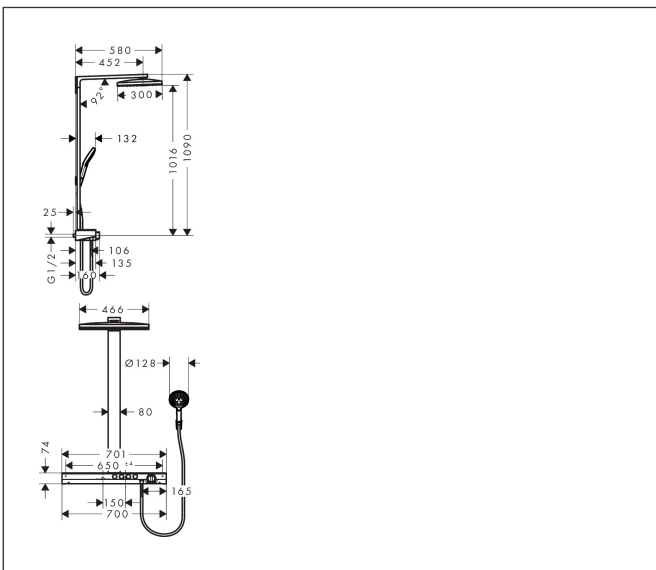

Ritning

Koder/standarder

- STA 1427

Funktioner

- består av: huvuddusch, handdusch, duschtermostat, duschslang, duschhållare, duschstång
- huvuddusch Rainmaker Select 460 3jet
- duschhuvudsstorlek huvuddusch: 460 x 300 mm
- stråltyp huvuddusch: Rain, MonoRain, RainStream
- strålskivans yta: strålskiva i glasoptik är lätt att rengöra
- avtagbart duschhuvud
- hylla av säkerhetsglas
- hyllans yta: vit
- flödesmängd MonoRain (vid 3 bar): 9 l/min
- stråltyp handdusch: Rain, RainAir, Whirl
- maximal flödes hastighet för Showerpipe vid 3 bar: 9 l/min
- min. driftstryck: 1,5 bar
- max. driftstryck: 10 bar
- bekväm stråltypsomställning via Select-knapp
- duscharmslängd huvuddusch: 450 mm
- CoolContacttermostat: Förhindrar att höljet värms upp och gör det säkrare att duscha
- termostat ShowerTablet Select 700
- säkerhetsspärr vid 40 °C
- justerbar varmvattenbegränsning
- bekväm omställning via Select-knapp
- samtidig användning av 4 funktioner
- lämplig för genomströmningsberedare
- monteringsstyp: utanpåliggande montering

Teknologi

Stråltyper