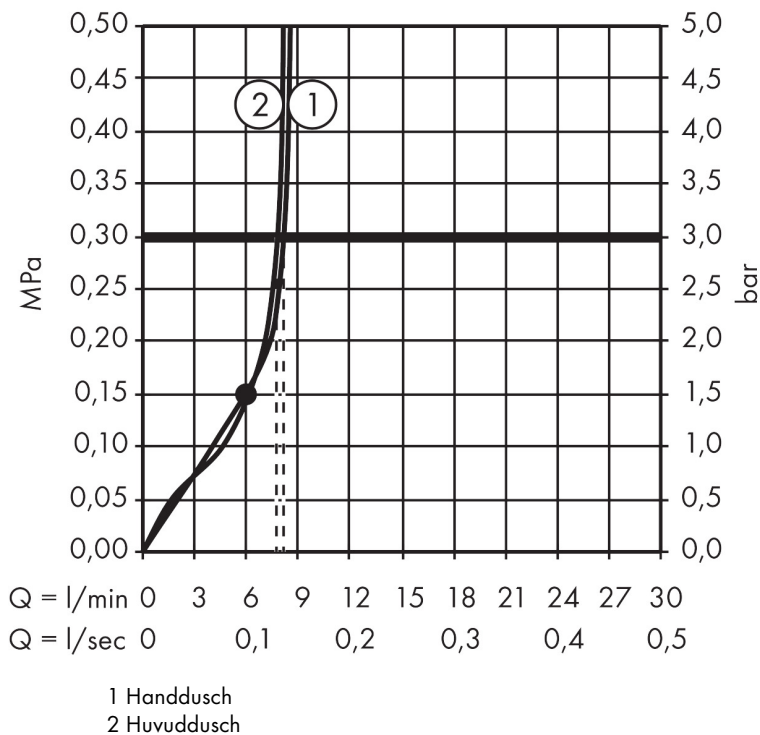

Varumärke hansgrohe
Art. Namn **Rainmaker Select** Showerpipe 460 3jet EcoSmart med termostat
Art. Nr. 27029400
RSK-nr. 8126291
Ytsikt Vit/Krom
Pos 1

Flödesdiagram