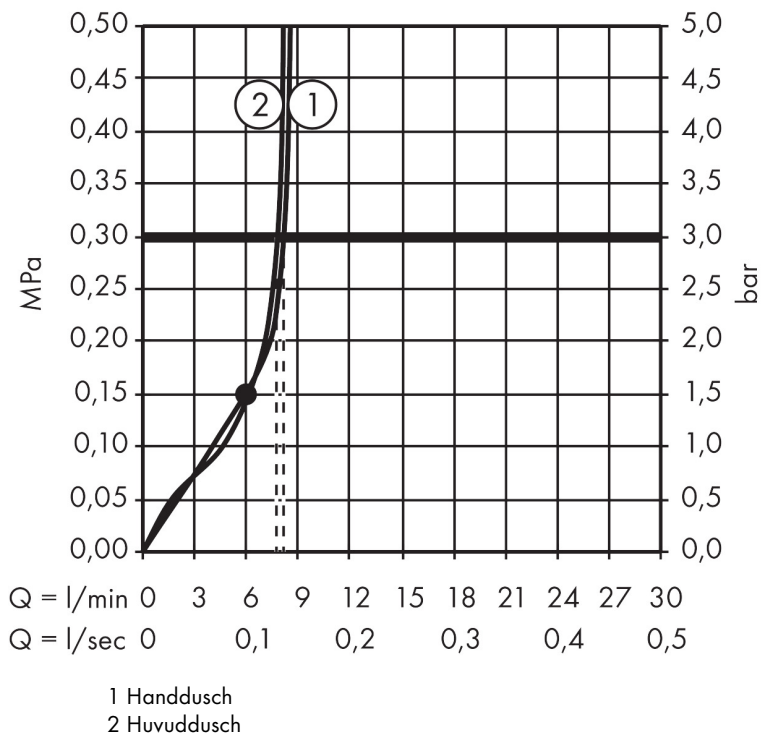

- består av: huvuddusch, handdusch, duschtermostat, duschslang, duschhållare, duschstång
- huvuddusch Rainmaker Select 460 2jet
- duschhuvudsstorlek huvuddusch: 460 x 300 mm
- stråltyp huvuddusch: Rain, RainStream
- strålskivans yta: strålskiva i glasoptik är lätt att rengöra
- avtagbart duschhuvud
- hylla av säkerhetsglas
- hyllans yta: vit
- stråltyp handdusch: Rain, RainAir, Whirl
- maximal flödes hastighet för Showerpipe vid 3 bar: 9 l/min
- min. driftstryck: 1 bar
- max. driftstryck: 10 bar
- bekväm stråltypsomställning via Select-knapp
- duscharslängd huvuddusch: 450 mm
- CoolContacttermostat: Förhindrar att höljet värms upp och gör det säkrare att duscha
- termostat ShowerTablet Select 700
- säkerhetsspärr vid 40 °C
- justerbar varmvattenbegränsning
- bekväm omställning via Select-knapp
- samtidig användning av flera funktioner
- lämplig för genomströmningsberedare
- monteringsstyp: utanpåliggande montering
- anslutningsstorlek: DN15

Teknologi

Stråltyper

Certifikat

Varumärke hansgrohe
 Art. Namn **Rainmaker Select** Showerpipe 460 2jet EcoSmart med termostat
 Art. Nr. 27028400
 RSK-nr. 8126293
 Ytskikt Vit/Krom
 Pos 1

Flödesdiagram

Varumärke hansgrohe
 Art. Namn **Rainmaker Select** Showerpipe 460 2jet EcoSmart med termostat
 Art. Nr. 27028400
 RSK-nr. 8126293
 Ytskikt Vit/Krom
 Pos 1