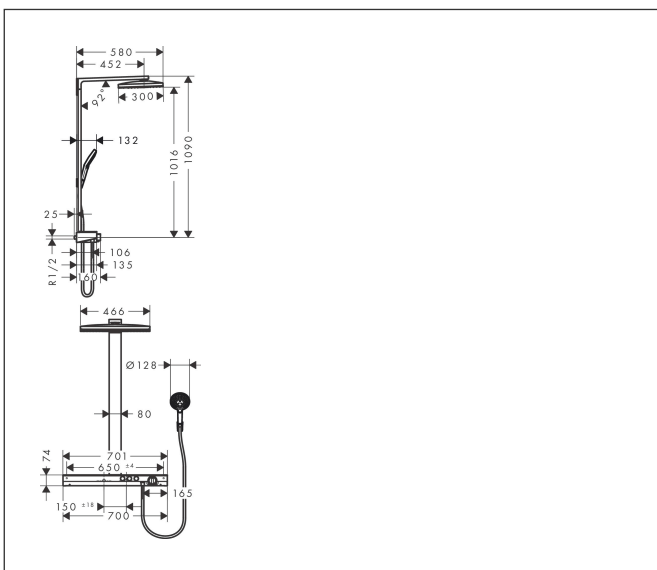

Varumärke	hansgrohe
Art. Namn	Rainmaker Select Showerpipe 460 2jet EcoSmart med termostat
Art. Nr.	27028400
RSK-nr.	8126293
Ytskikt	Vit/Krom
Pos	1

Produktbild

Ritning

Koder/standarder

- STA 1427

Funktioner

- består av: huvuddusch, handdusch, duschtermostat, duschslang, duschhållare, duschstång
- huvuddusch Rainmaker Select 460 2jet
- duschhuvudsstorlek huvuddusch: 460 x 300 mm
- stråltyp huvuddusch: Rain, RainStream
- strålskivans yta: strålskiva i glasoptik är lätt att rengöra
- avtagbart duschhuvud
- hylla av säkerhetsglas
- hyllans yta: vit
- stråltyp handdusch: Rain, RainAir, Whirl
- maximal flödes hastighet för Showerpipe vid 3 bar: 9 l/min
- min. driftstryck: 1 bar
- max. driftstryck: 10 bar
- bekväm stråltypsomställning via Select-knapp
- duscharslängd huvuddusch: 450 mm
- CoolContacttermostat: Förhindrar att höljet värms upp och gör det säkrare att duscha
- termostat ShowerTablet Select 700
- säkerhetsspärr vid 40 °C
- justerbar varmvattenbegränsning
- bekväm omställning via Select-knapp
- samtidig användning av flera funktioner
- lämplig för genomströmningsberedare
- monteringsstyp: utanpåliggande montering
- anslutningsstorlek: DN15

Teknologi

Stråltyper

Certifikat

Varumärke hansgrohe
 Art. Namn **Rainmaker Select** Showerpipe 460 2jet EcoSmart med termostat
 Art. Nr. 27028400
 RSK-nr. 8126293
 Ytskikt Vit/Krom
 Pos 1

Flödesdiagram

Varumärke hansgrohe
 Art. Namn **Rainmaker Select** Showerpipe 460 2jet EcoSmart med termostat
 Art. Nr. 27028400
 RSK-nr. 8126293
 Ytskikt Vit/Krom
 Pos 1