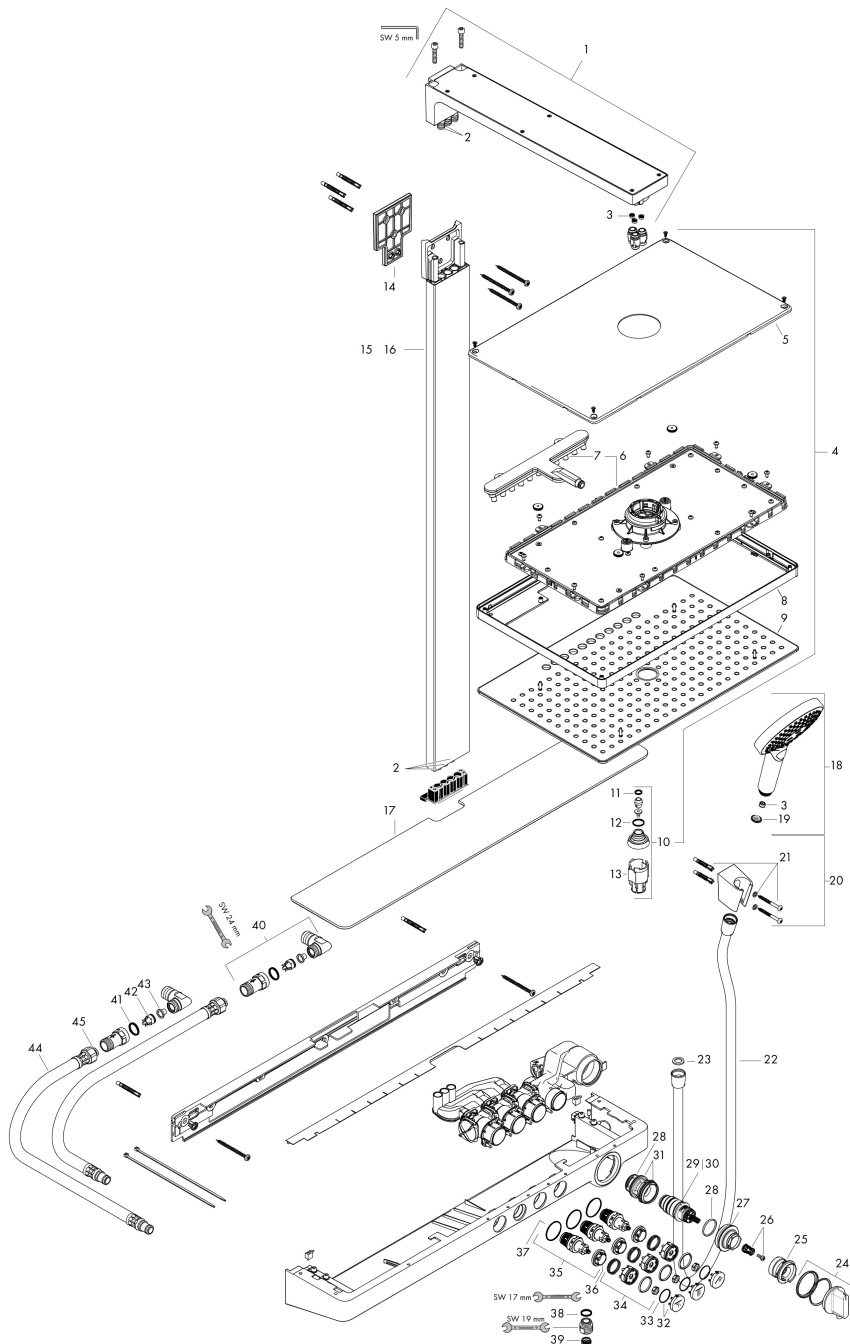

Varumärke	hansgrohe
Art. Namn	Rainmaker Select Showerpipe 460 2jet EcoSmart med termostat
Art. Nr.	27028400
RSK-nr.	8126293
Ytskikt	Vit/Krom
Pos	1

Produktbild

Ritning

Koder/standarder

- STA 1427

Funktioner

- består av: huvuddusch, handdusch, duschtermostat, duschslang, duschhållare, duschstång
- huvuddusch Rainmaker Select 460 2jet
- duschhuvudsstorlek huvuddusch: 460 x 300 mm
- stråltyp huvuddusch: Rain, RainStream
- strålskivans yta: strålskiva i glasoptik är lätt att rengöra
- avtagbart duschhuvud
- hylla av säkerhetsglas
- hyllans yta: vit
- stråltyp handdusch: Rain, RainAir, Whirl
- maximal flödes hastighet för Showerpipe vid 3 bar: 9 l/min
- min. driftstryck: 1 bar
- max. driftstryck: 10 bar
- bekväm stråltypsomställning via Select-knapp
- duscharslängd huvuddusch: 450 mm
- CoolContacttermostat: Förhindrar att höljet värms upp och gör det säkrare att duscha
- termostat ShowerTablet Select 700
- säkerhetsspärr vid 40 °C
- justerbar varmvattenbegränsning
- bekväm omställning via Select-knapp
- samtidig användning av flera funktioner
- lämplig för genomströmningsberedare
- monteringsstyp: utanpåliggande montering
- anslutningsstorlek: DN15

Teknologi

Stråltyper

Certifikat

Varumärke hansgrohe
 Art. Namn **Rainmaker Select** Showerpipe 460 2jet EcoSmart med termostat
 Art. Nr. 27028400
 RSK-nr. 8126293
 Ytskikt Vit/Krom
 Pos 1

Flödesdiagram

Varumärke hansgrohe
 Art. Namn **Rainmaker Select** Showerpipe 460 2jet EcoSmart med termostat
 Art. Nr. 27028400
 RSK-nr. 8126293
 Ytskikt Vit/Krom
 Pos 1

Reservdelsritning för byggnadsår: >07/15

Varumärke hansgrohe
 Art. Namn **Rainmaker Select** Showerpipe 460 2jet EcoSmart med termostat
 Art. Nr. 27028400
 RSK-nr. 8126293
 Ytskikt Vit/Krom
 Pos 1

Reservdelsslista för byggnadsår: >07/15