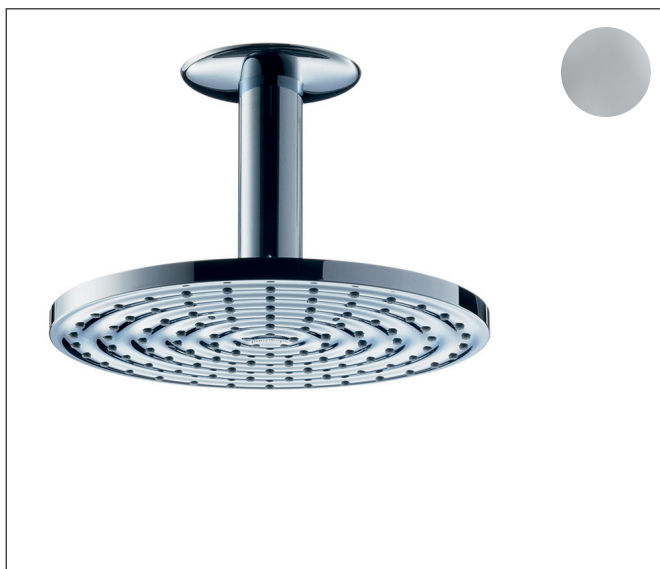

Varumärke	hansgrohe
Art. Namn	Raindance S Huvuddusch 180 1jet med duscharm för takmontage 10 cm
Art. Nr.	27472000
Ytskikt	Krom
Pos	1

Produktbild

Funktioner

- består av: huvuddusch, duscharm för takmontage
- duschhuvudsstorlek: 180 mm
- stråltyp: Rain
- kulle: huvuddusch med inställningsbar vinkel
- material strålskiva: metall
- takanslutningslängd: 100 mm
- flödesmängd Rain (vid 3 bar): 19 l/min
- montering: tak
- anslutningsgänga G 1/2
- lämpad för genomströmningsberedare