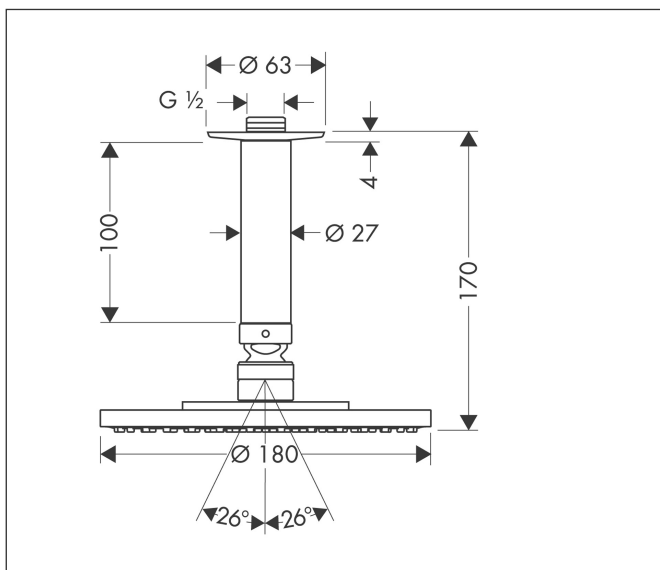

Varumärke	hansgrohe
Art. Namn	Raindance S Huvuddusch 180 1jet med duscharm för takmontage 10 cm
Art. Nr.	27472000
Ytskikt	Krom
Pos	1

Produktbild

Funktioner

- består av: huvuddusch, duscharm för takmontage
- duschhuvudsstorlek: 180 mm
- stråltyp: Rain
- kulle: huvuddusch med inställningsbar vinkel
- material strålskiva: metall
- takanslutningslängd: 100 mm
- flödesmängd Rain (vid 3 bar): 19 l/min
- montering: tak
- anslutningsgänga G 1/2
- lämpad för genomströmningsberedare

Ritning

Teknologi

Stråltyper