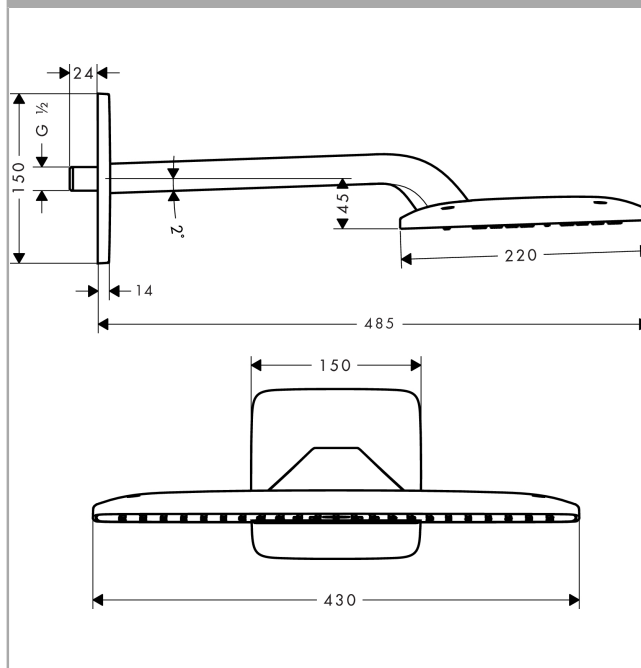

Raindance

Raindance E 420 Air 1jet huvuddusch med 385mm duscharm

Ytskikt: krom Art.nr. : 27372000

Produktdetaljer

Produktinformation

- duschhuvudsstorlek: 430 x 220 mm
- duscharmslängd: 380 mm
- stråltyp: RainAir
- flödesmängd RainAir (vid 3 bar): 19 l/minut
- helförkromad strålskiva
- material strålskiva: metall
- vägg

Tillvalstillbehör

- ShowerSelect termostat 2 funktioner för inbyggnad (#15763XXX)

Artikeldetaljer

RSK-nr.	8184358
Pris exkl. moms	9.339,33 SEK
Pris inkl. moms	11.674,00 SEK

Tekniska lösningar

Produktbild

Måttskiss