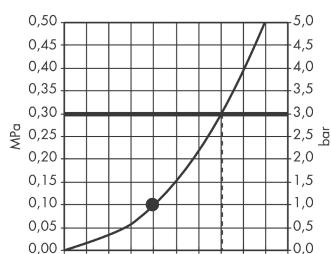

Genomflödesprogram

Q = l/min 0 3 6 9 12 15 18 21 24 27 30
Q = l/sec 0 0,1 0,2 0,3 0,4 0,5

örlödesvärdena uppmättes under användning med de tillhörande armaturerna (termostat/blandare/infälld ventil).