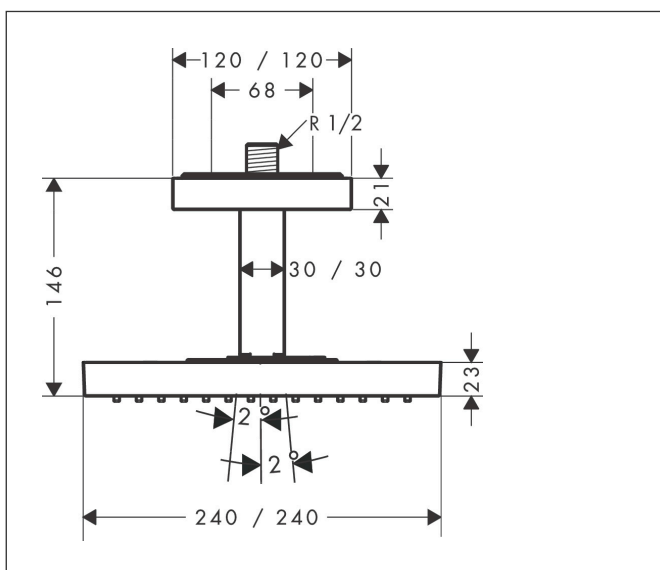

Varumärke	AXOR
Art. Namn	AXOR ShowerSolutions Huvuddusch 240/240 1jet för takmontage
Art. Nr.	10929000
RSK-nr.	8184361
Ytsikt	Krom
Pos	1

Produktbild

Funktioner

- består av: huvuddusch, takanslutning
- duschhuvud storlek: 240 x 240 mm
- stråltyp: RainAir
- flödesmängd RainAir (vid 3 bar): 12 l/min
- maximal flödesmängd vid 3 bar: 12 l/min
- flödesmängd utvidningsbar till 25 l/min
- material strålskiva: metall
- strålskiva avtagbar för rengöring
- metalltaksanslutning
- takanslutningslängd: 102 mm
- installation: tak
- anslutningsgänga: G 1/2"
- lämplig för genomströmningsberedare
- BREEM: baslinje - max. 14,0 l/min

Ritning

Teknologi

Stråltyper