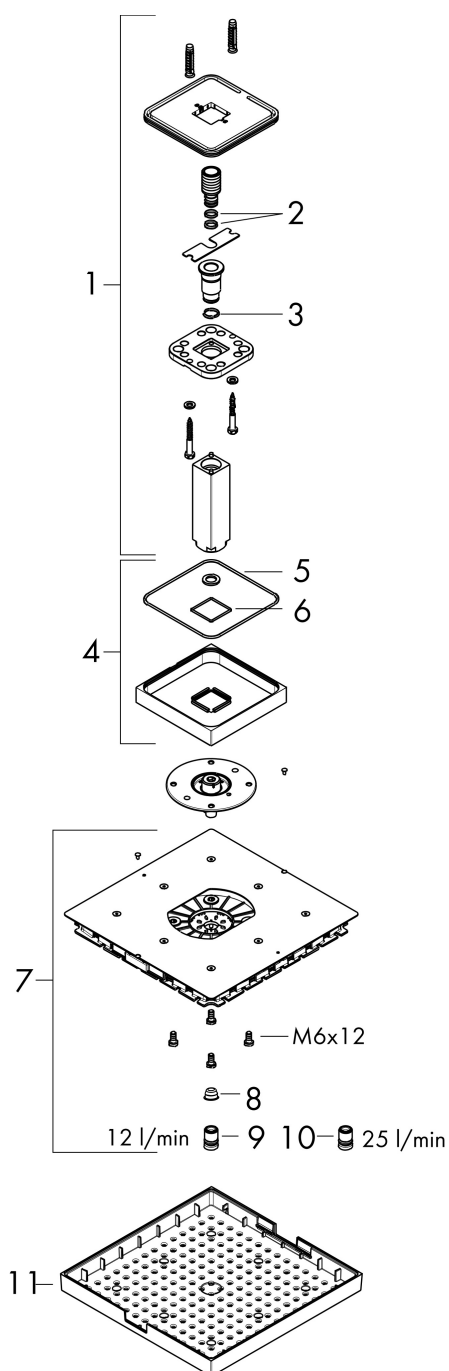

Varumärke	AXOR
Art. Namn	AXOR ShowerSolutions Huvuddusch 240/240 1jet för takmontage
Art. Nr.	10929000
RSK-nr.	8184361
Ytskikt	Krom
Pos	1

Reservdelsritning för byggnadsår: >11/11