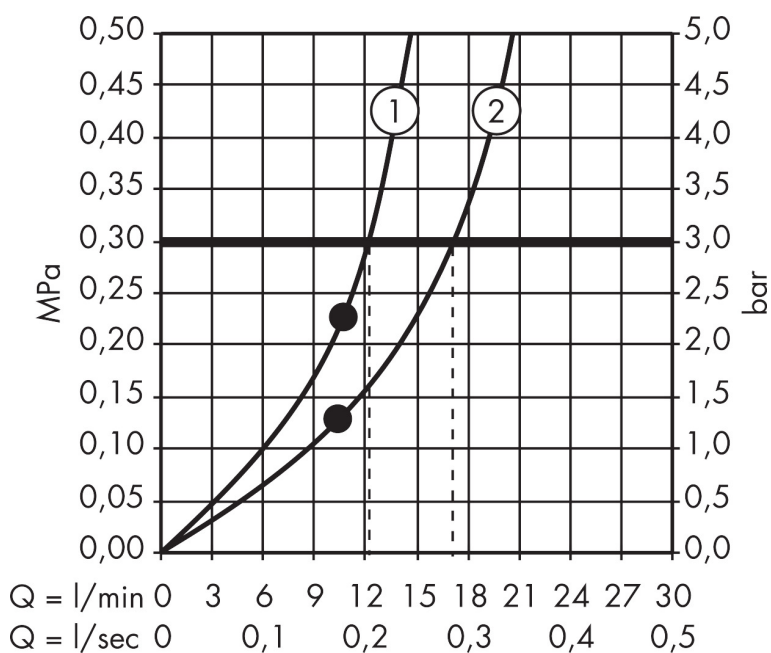

Varumärke	AXOR
Art. Namn	AXOR ShowerSolutions Huvuddusch 240/240 1jet för takmontage
Art. Nr.	10929000
RSK-nr.	8184361
Ytskikt	Krom
Pos	1

Flödesdiagram

- 1 Med flödeskontroll (12 l/min)
- 2 Med flödeskontroll (25 l/min)

Örbrukningsvärdena uppmättes under användning med de tillhörande armaturerna (termostat/blandare/infälld ventil).