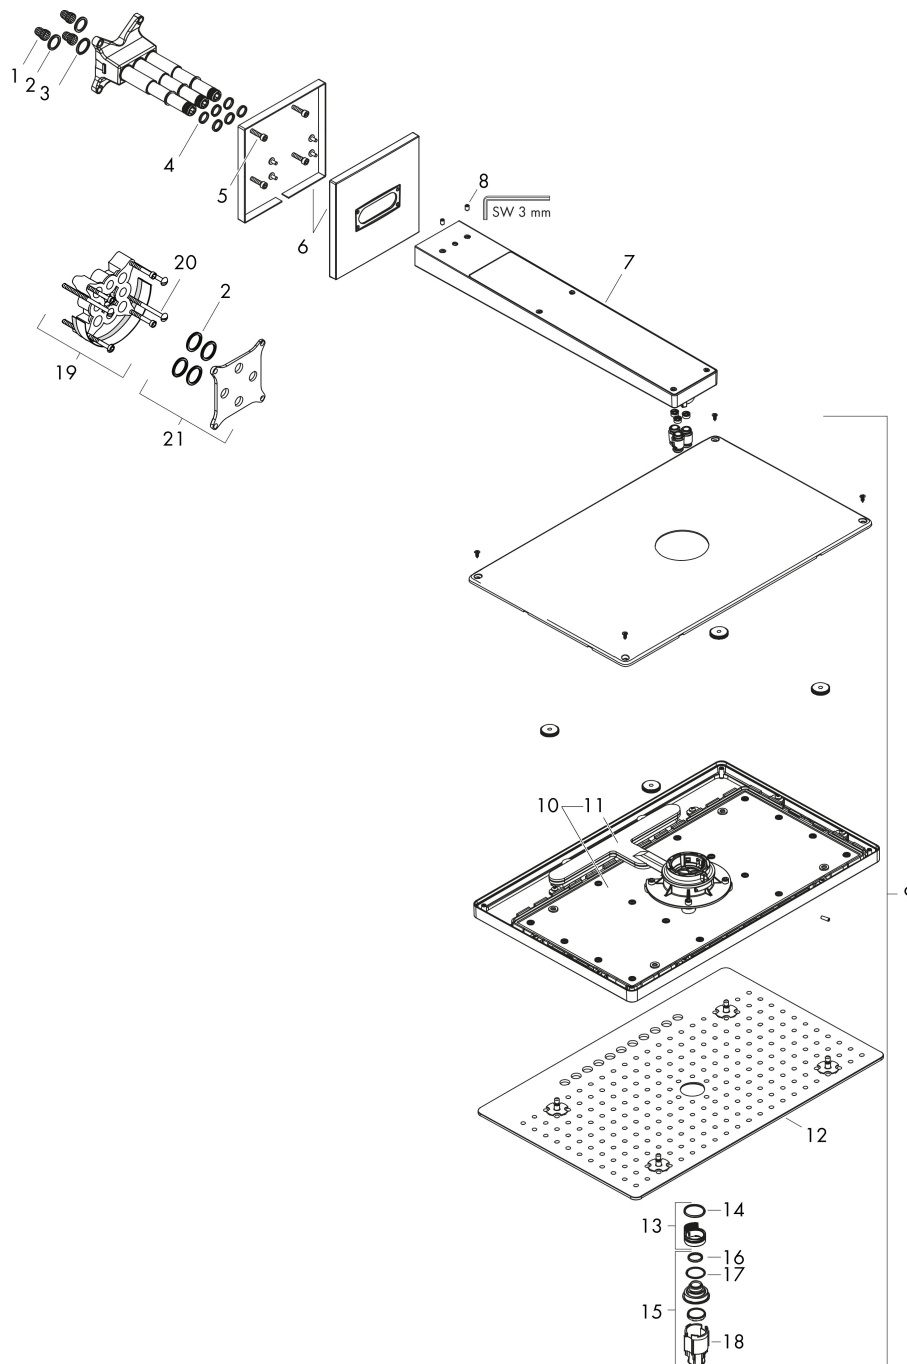

Varumärke hansgrohe
Art. Namn **Rainmaker Select** Huvuddusch 460 3jet EcoSmart med duscharm för väggmontage 46 cm
Art. Nr. 24017400
RSK-nr. 8184366
Ytsikt Vit/Krom
Pos 1

Reservdelsritning för byggnadsår: >07/15

Varumärke hansgrohe
Art. Namn **Rainmaker Select** Huvuddusch 460 3jet EcoSmart med duscharm för väggmontage 46 cm
Art. Nr. 24017400
RSK-nr. 8184366
Ytskikt Vit/Krom
Pos 1

Reservdelsslista för byggnadsår: >07/15

Pos.	Beskrivning	Art.nr.
1	null	98513000
2	O-ring 16x2	98133000
3	O-ring 18x2	98181000
4	O-ring 12x2	98214000
5	Skruvset	96525000
6	Rosett 155 / 155 mm	92700000
7	Duscharm	92701000
8	null	92851000
9	Huvuddusch	92724400
10	Kartusch kpl.	93389000
11	Strålsats	92923000
12	Strålskiva kpl.	92704000
13	Sil	92683000
14	O-ring 24x2	98388000
15	perlator laminär	92684000
16	O-ring 15x2	98163000
17	O-ring 21x2	98205000
18	Monteringsverktyg	92686000
19	Förlängare 25 mm	13595000
20	Skruvset	97747000
21	Kompensationsset 1"	95521000
a	inbyggnadsdel	01800180
b	Fett	90920000