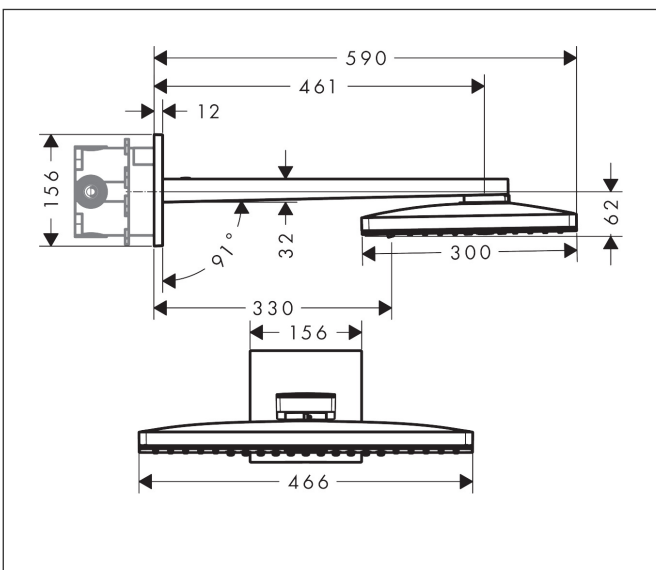

Varumärke	hansgrohe
Art. Namn	Rainmaker Select Huvuddusch 460 3jet EcoSmart med duscharm för väggmontage 46 cm
Art. Nr.	24017400
RSK-nr.	8184366
Ytskikt	Vit/Krom
Pos	1

Produktbild

Funktioner

- består av: huvuddusch, duscharm
- duschhuvud storlek: 466 x 300 mm
- stråltyp: Rain, RainStream, MonoRain
- flödesmängd Rain (vid 3 bar): 9 l/min
- flödesmängd MonoRain (vid 3 bar): 9 l/min
- flödesmängd RainStream (vid 3 bar): 9 l/min
- maximal flödesmängd vid 3 bar: 9 l/min
- material strålskiva: plexiglas
- strålskivans yta: strålskiva i glasoptik är lätt att rengöra
- strålskiva avtagbar för rengöring
- huvuddusch avtagbar för rengöring
- duscharmslängd: 461 mm
- installation: väggmonterad – baserad på iBox
- anslutningstyp: inbyggnadsdel
- inte lämplig för genomströmningsberedare
- OBS! inbyggnadsdel tillkommer
- ingår ej: inbyggnadsdel
- BREEAM: nivå 1 - max. 10,0 l/min
- LEED: baslinje - max. 9,5 l/min

Ritning

Teknologi

Stråltyper