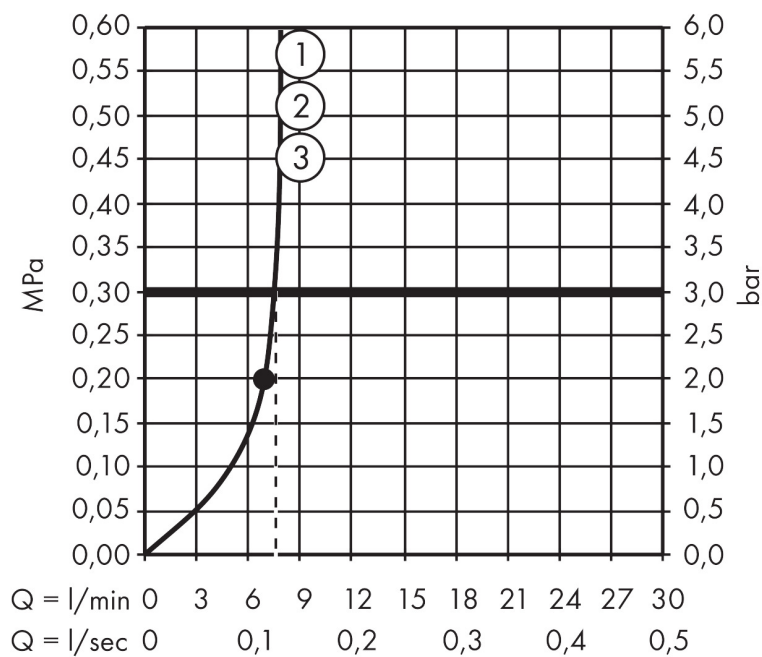

Varumärke hansgrohe
Art. Namn **Rainmaker Select** Huvuddusch 460 3jet EcoSmart med duscharm för väggmontage 46 cm
Art. Nr. 24017400
RSK-nr. 8184366
Ytskikt Vit/Krom
Pos 1

Flödesdiagram