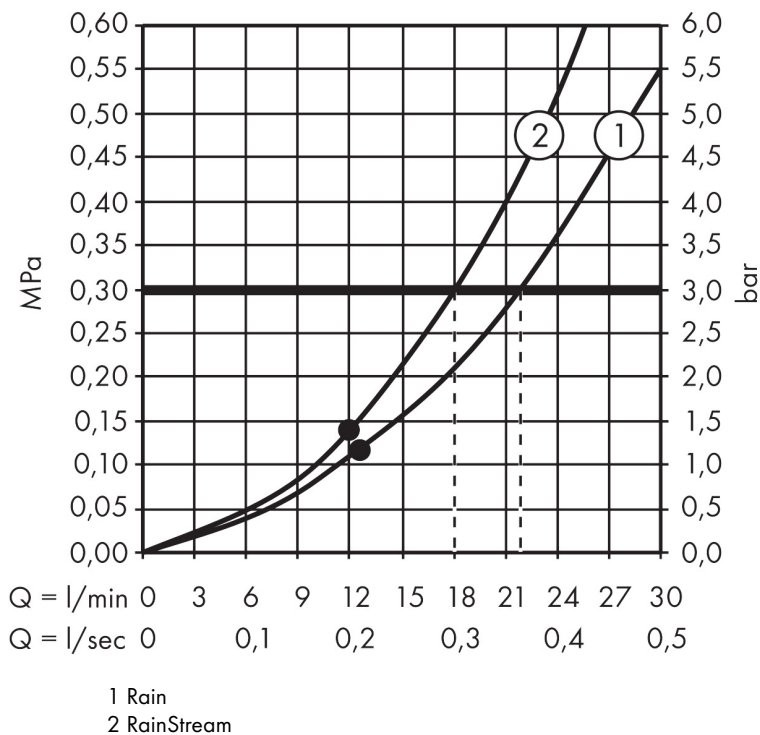

Varumärke hansgrohe
Art. Namn **Rainmaker Select** Huvuddusch 460 2jet med duscharm för takmontage 10 cm
Art. Nr. 24004400
RSK-nr. 8184372
Ytskikt Vit/Krom
Pos 1

Flödesdiagram