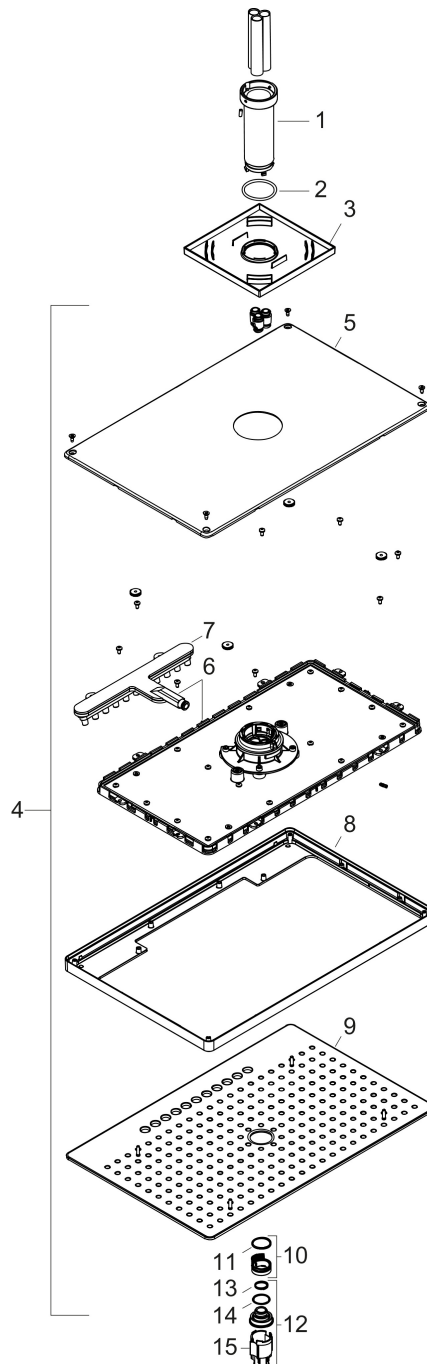

Varumärke	hansgrohe
Art. Namn	Rainmaker Select Huvuddusch 460 2jet med duscharm för takmontage 10 cm
Art. Nr.	24004400
RSK-nr.	8184372
Ytskikt	Vit/Krom
Pos	1

Reservdelsritning för byggnadsår: >07/15