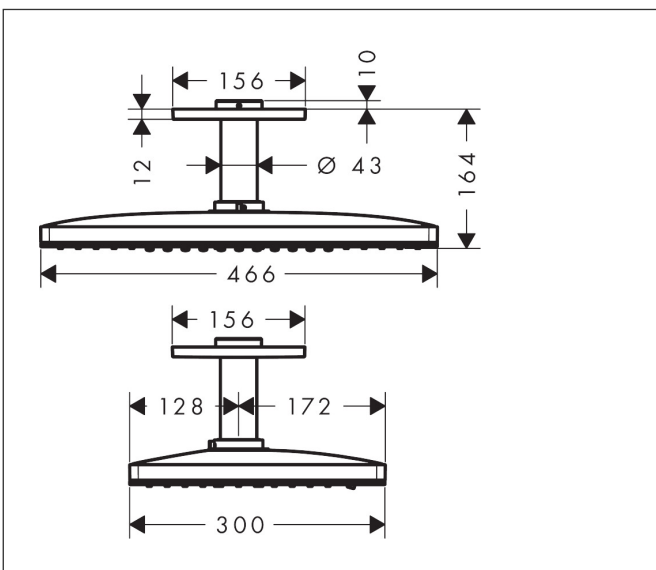

Varumärke	hansgrohe
Art. Namn	<b>Rainmaker Select</b> Huvuddusch 460 2jet med duscharm för takmontage 10 cm
Art. Nr.	24004400
RSK-nr.	8184372
Ytskikt	Vit/Krom
Pos	1

## Funktioner

- består av: huvuddusch, takanslutning
- duschhuvud storlek: 466 x 300 mm
- stråltyp: Rain, RainStream
- flödesmängd Rain (vid 3 bar): 21 l/min
- flödesmängd RainStream (vid 3 bar): 18 l/min
- funktion från: 12 l/min
- maximal flödesmängd vid 3 bar: 21 l/min
- material strålskiva: plexiglas
- strålskivans yta: strålskiva i glasoptik är lätt att rengöra
- strålskiva avtagbar för rengöring
- huvuddusch avtagbar för rengöring
- metalltaksanslutning
- takanslutningslängd: 100 mm
- de 2 strålzoner måste kontrolleras med 2 ventiler eller en omkastare med 2 funktioner
- installation: tak
- anslutningstyp: inbyggnadsdel
- inte lämplig för genomströmningsberedare
- OBS! inbyggnadsdel tillkommer
- ingår ej: inbyggnadsdel