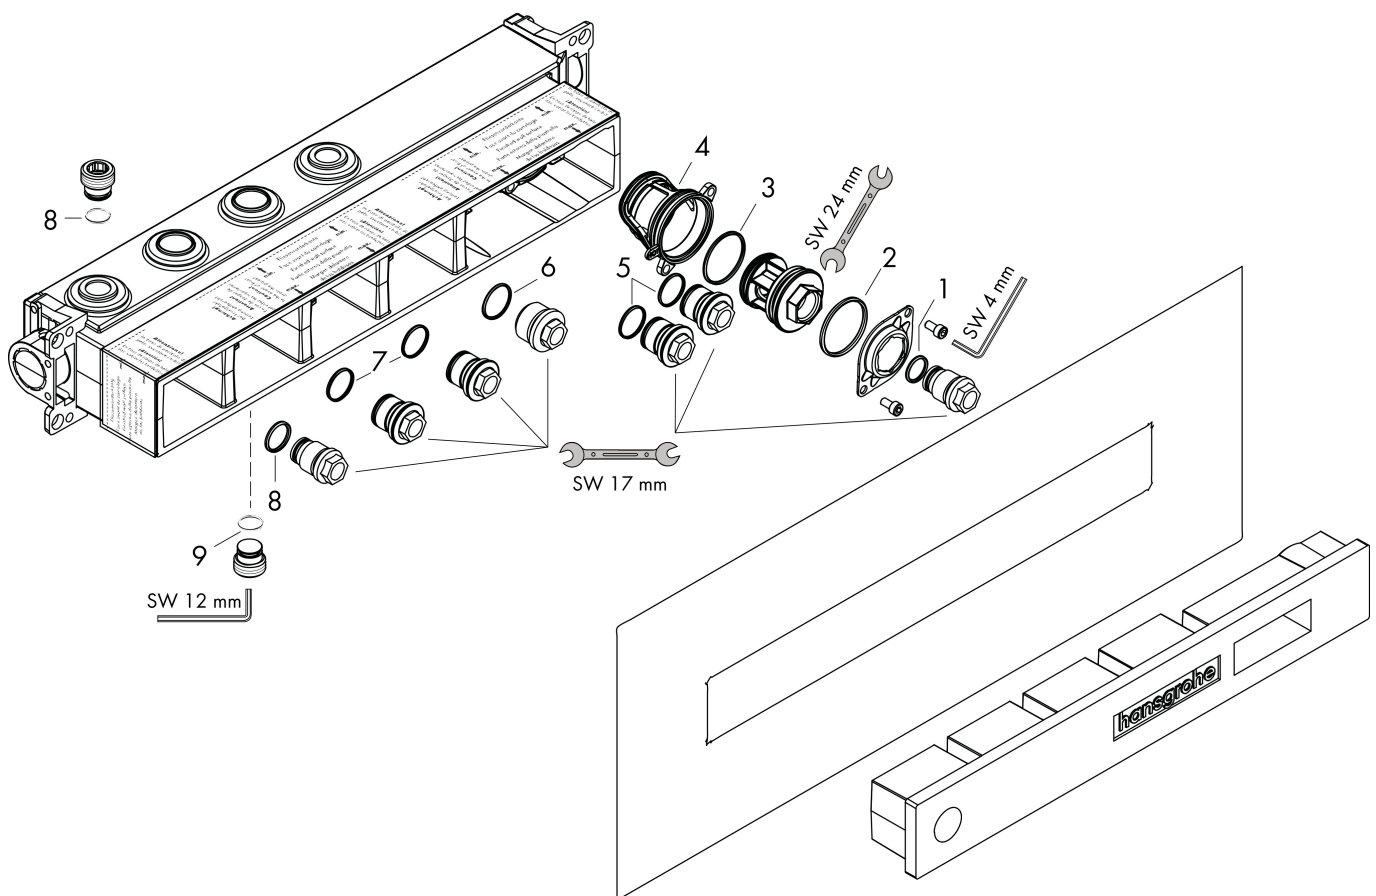

Varumärke	hansgrohe
Art. Namn	RainSelect Inbyggnadsdel för 2 funktioner
Art. Nr.	15310180
RSK-nr.	8219489
Pos	1

Reservdelsritning för byggnadsår: >10/17