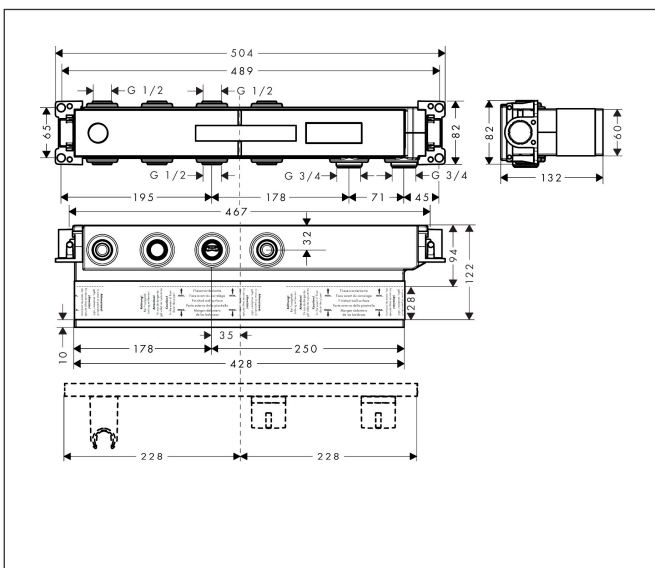

Ritning

Certifikat

Koder/standarder

- STA 1649