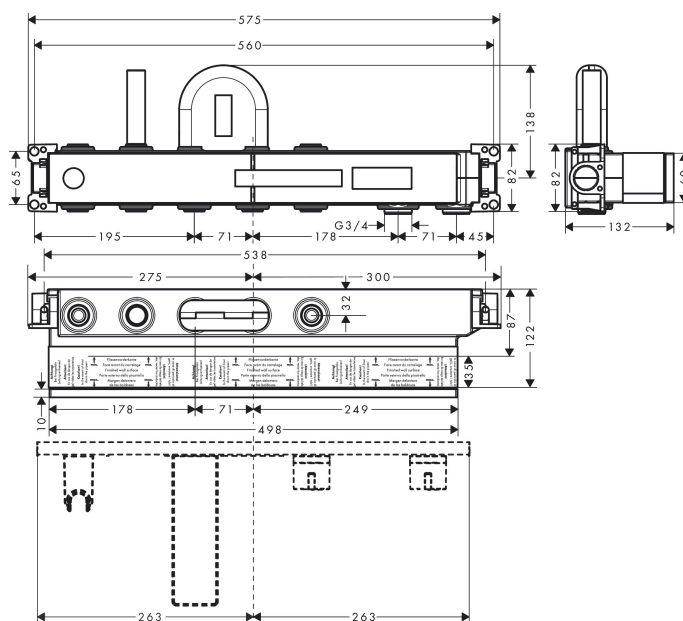

Varumärke	hansgrohe
Art. Namn	RainSelect Inbyggnadsdel för 2 funktioner med utloppspip
Art. Nr.	15314180
Ytskikt	ingen uppgift
Pos	1

Produktbild

Ritning

Funktioner

- passar till alla dusch-, kar- och termostat färdigset inbyggd installation
- anslutningsgänga Rp 3/4
- installationsdjup: 87 - 122 mm
- ljudbortkopplad montering
- PA-IX 29746/ICB

Cerifikat

Reservdelstening

Reservdelslista

Pos.	Beskrivning	Art.nr.
1	O-ring 15x2,5	98131000
2	O-ring 38x2,5	98198000
3	O-ring 34x2	98383000
4	O-ring 20x1,5	98197000
5	O-ring 21,95x1,78	95169000
6	O-ring 18x2	98181000
a	Förlängare 25 mm	93436000
	O-ring 20x2	98165000
	O-ring 13x2	98128000
	O-ring 47x2,5	98429000
	O-ring 15x2	98163000
	O-ring 17x1,5	98137000