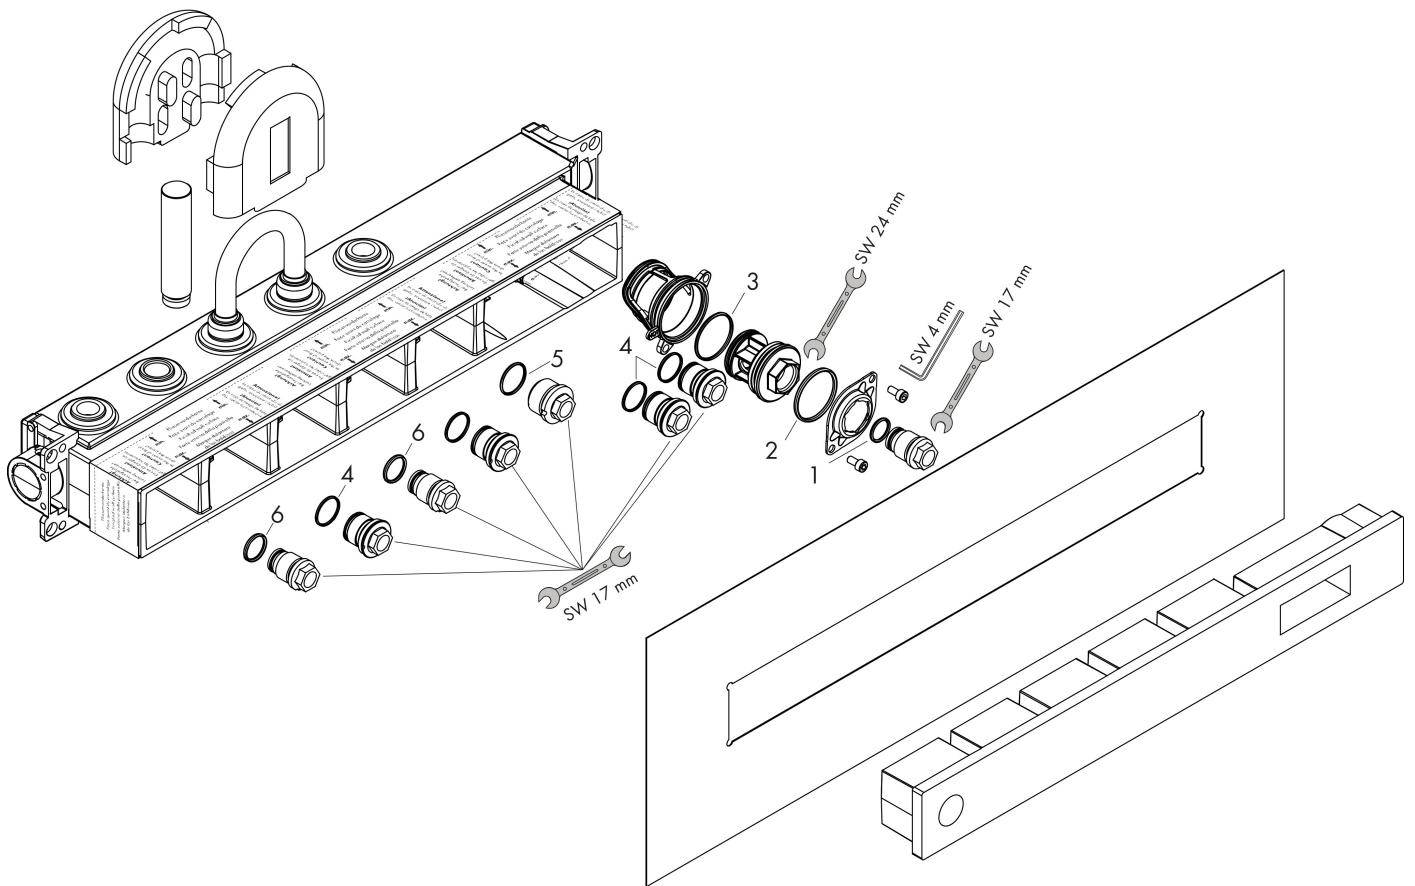

Varumärke	hansgrohe
Art. Namn	RainSelect Inbyggnadsdel för 2 funktioner med utloppspip
Art. Nr.	15314180
Ytskikt	ingen uppgift
Pos	1

Produktbild

Ritning

Funktioner

- passar till alla dusch-, kar- och termostat färdigset inbyggd installation
- anslutningsgänga Rp 3/4
- installationsdjup: 87 - 122 mm
- ljudbortkopplad montering
- PA-IX 29746/ICB

Cerifikat

Reservdelstening

Reservdelslista

Pos.	Beskrivning	Art.nr.
1	O-ring 15x2,5	98131000
2	O-ring 38x2,5	98198000
3	O-ring 34x2	98383000
4	O-ring 20x1,5	98197000
5	O-ring 21,95x1,78	95169000
6	O-ring 18x2	98181000
a	Förlängare 25 mm	93436000
	O-ring 20x2	98165000
	O-ring 13x2	98128000
	O-ring 47x2,5	98429000
	O-ring 15x2	98163000
	O-ring 17x1,5	98137000