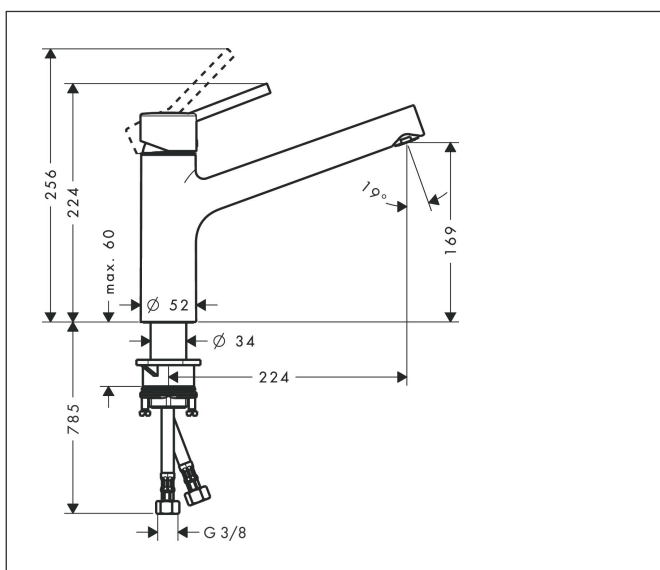

Varumärke	hansgrohe
Art. Namn	Talis M52 1-grepps köksblandare 170, 1jet
Art. Nr.	32851000
Ytskikt	Krom
Pos	1

Produktbild

Funktioner

- ComfortZone 170
- överhäng: 224 mm
- kranhöjd: 169 mm
- svängradie 150°
- normalstråle
- maximal flödesmängd vid 3 bar: 16 l/min
- keramisk avstängning
- G 3/8-anslutnings slangar
- temperaturbegränsning inställningsbar
- lämpad för genomflödesvärmare
- ljudklass: I
- flödesklass: B

Ritning

Teknologi

Stråltyper

Koder/standarder

- PIX 18307/IB