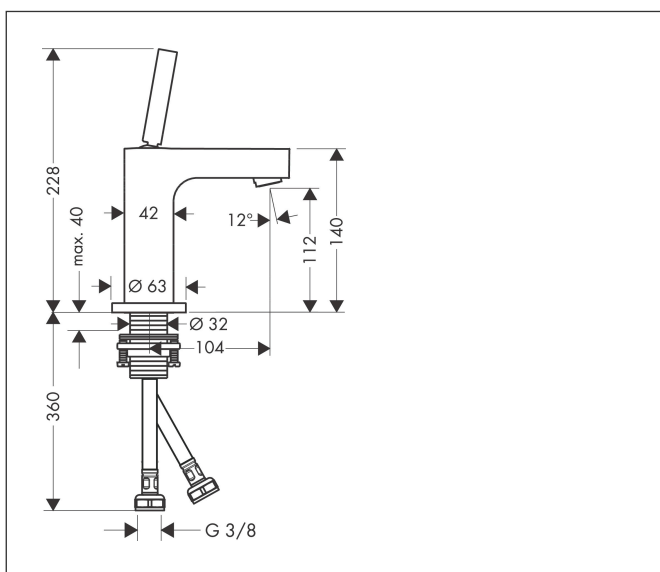

Varumärke	AXOR
Art. Namn	AXOR Citterio 1-grepps tvättställsblandare 110 utan lyftventil
Art. Nr.	39018000
RSK-nr.	8227348
Ytsikt	Krom
Pos	1

Produktbild

Funktioner

- består av: 1-grepps tvättställsblandare, bottenventil
- ComfortZone: 110
- överhäng: 104 mm
- kranhöjd: 112 mm
- handtagsvariant: pinngrepp
- stråltyp: normalstråle
- maximal flödesmängd vid 3 bar: 5 l/min
- keramisk avstängning
- öppen bottenventil
- ljudklass: I
- flödesklass: A
- EU taxonomy: max. 6 l/min - Substantial Contribution (SC) möjligt
- LEED: 35 % reduktion - max. 5,4 l/min
- BREEAM: nivå 2 - max. 7,5 l/min

Ritning

Teknologi

Certifikat

Koder/standarder

- STA 1391

Varumärke AXOR
 Art. Namn **AXOR Citterio** 1-grepps tvättställsblandare 110 utan lyftventil
 Art. Nr. 39018000
 RSK-nr. 8227348
 Ytskikt Krom
 Pos 1

Flödesdiagram

1 Med flödesreducering
 2 Utan flödeskontroll

Varumärke	AXOR
Art. Namn	AXOR Citterio 1-grepps tvättställsblandare 110 utan lyftventil
Art. Nr.	39018000
RSK-nr.	8227348
Ytskikt	Krom
Pos	1

Reservdelsritning för byggnadsår: >10/10