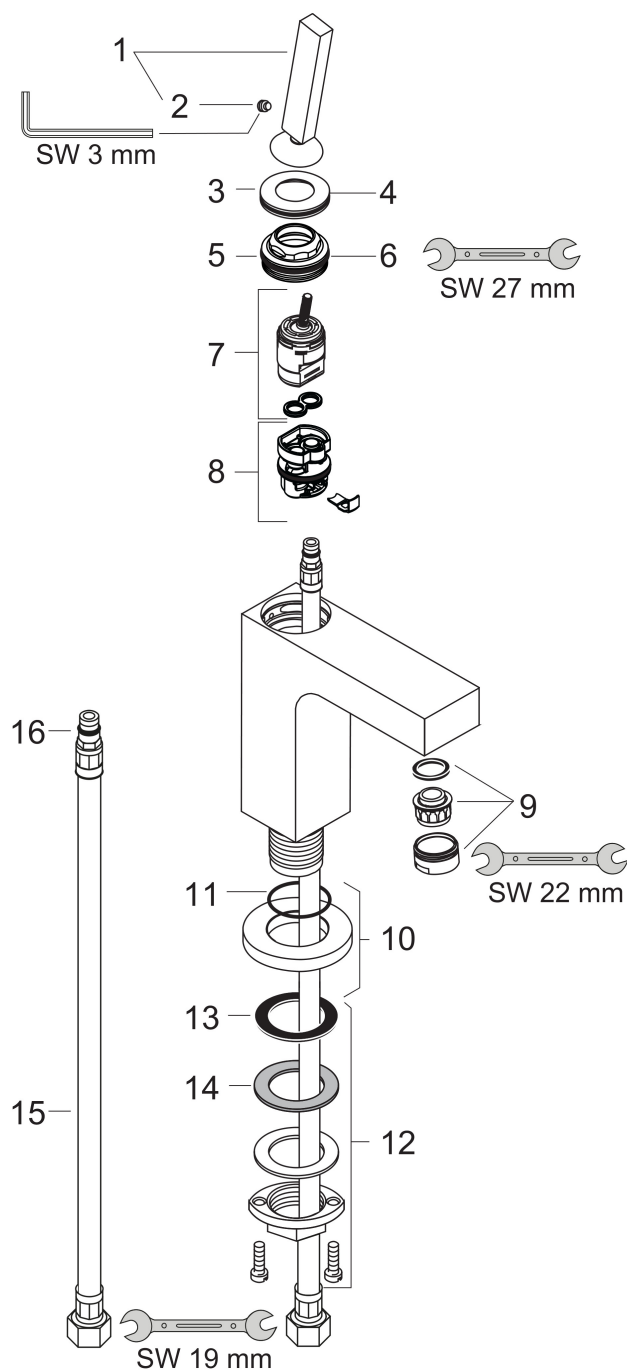

Varumärke	AXOR
Art. Namn	AXOR Citterio 1-grepps tvättställsblandare 110 utan lyftventil
Art. Nr.	39018000
RSK-nr.	8227348
Ytsikt	Krom
Pos	1

Produktbild

Funktioner

- består av: 1-grepps tvättställsblandare, bottenventil
- ComfortZone: 110
- överhäng: 104 mm
- kranhöjd: 112 mm
- handtagsvariant: pinngrepp
- stråltyp: normalstråle
- maximal flödesmängd vid 3 bar: 5 l/min
- keramisk avstängning
- öppen bottenventil
- ljudklass: I
- flödesklass: A
- EU taxonomy: max. 6 l/min - Substantial Contribution (SC) möjligt
- LEED: 35 % reduktion - max. 5,4 l/min
- BREEAM: nivå 2 - max. 7,5 l/min

Ritning

Teknologi

Certifikat

Koder/standarder

- STA 1391

Varumärke AXOR
 Art. Namn **AXOR Citterio** 1-grepps tvättställsblandare 110 utan lyftventil
 Art. Nr. 39018000
 RSK-nr. 8227348
 Ytskikt Krom
 Pos 1

Flödesdiagram

1 Med flödesreducering
 2 Utan flödeskontroll

Varumärke	AXOR
Art. Namn	AXOR Citterio 1-grepps tvättställsblandare 110 utan lyftventil
Art. Nr.	39018000
RSK-nr.	8227348
Ytskikt	Krom
Pos	1

Reservdelsritning för byggnadsår: >10/10

Varumärke AXOR
 Art. Namn **AXOR Citterio** 1-grepps tvättställsblandare 110 utan lyftventil
 Art. Nr. 39018000
 RSK-nr. 8227348
 Ytskikt Krom
 Pos 1

Reservdelslista för byggnadsår: >10/10

Pos.	Beskrivning	Art.nr.
1	Grepp	39091000
2	null	97660000
3	Rosett	96671000
4	O-ring 33x1,5	98164000
5	Mutter	97157000
6	O-Ring 30x2	98186000
7	Kartusch kpl.	96339000
8	Adapter till kartusch	92186000
9	Luftblandare M24x1 (5 l/min)	13185000
10	Rosett	95396000
11	O-ring 26x2	98147000
12	null	13961000
13	null	97825000
14	Glidring	97548000
15	Anslutningsslang 450 mm M8x0,75 G3/8	97206000
16	O-ring 7x1,5	98422000
a	Avlopp	50001000
b	null	13898000
c	Verktyg till avmontering av grepp	92124000