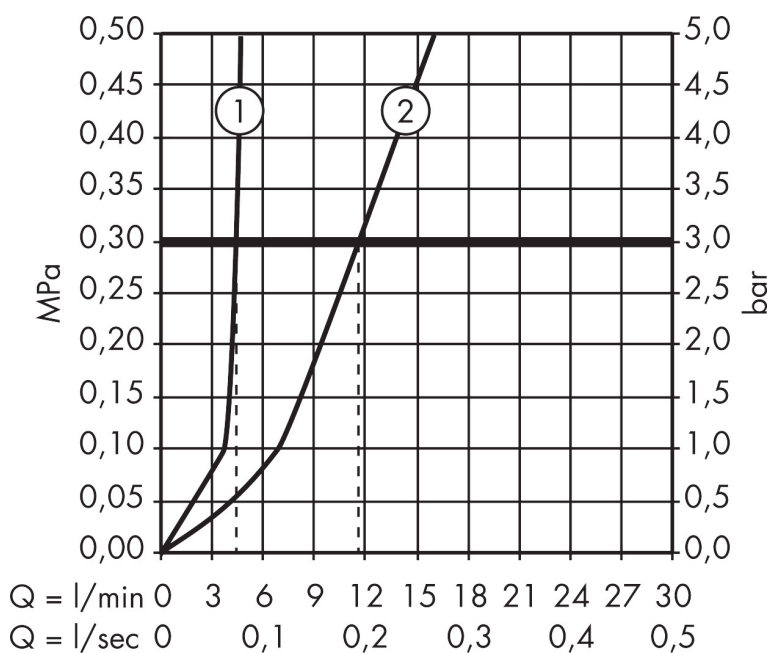

Varumärke AXOR
Art. Namn **AXOR Citterio** 1-grepps tvättställsblandare 110 utan lyftventil
Art. Nr. 39018000
RSK-nr. 8227348
Ytskikt Krom
Pos 1

Flödesdiagram

1 Med flödesreducering
2 Utan flödeskontroll