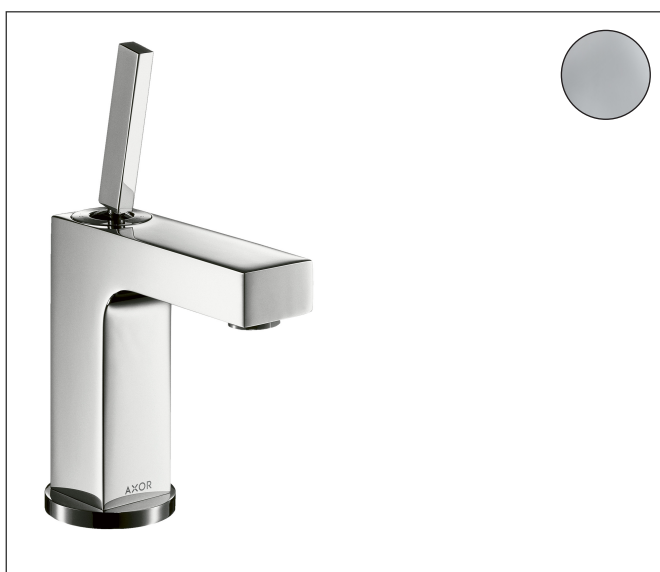

Varumärke	AXOR
Art. Namn	AXOR Citterio 1-grepps tvättställsblandare 110 utan lyftventil
Art. Nr.	39018000
RSK-nr.	8227348
Ytsikt	Krom
Pos	1

Produktbild

Funktioner

- består av: 1-grepps tvättställsblandare, bottenventil
- ComfortZone: 110
- överhäng: 104 mm
- kranhöjd: 112 mm
- handtagsvariant: pinngrepp
- stråltyp: normalstråle
- maximal flödesmängd vid 3 bar: 5 l/min
- keramisk avstängning
- öppen bottenventil
- ljudklass: I
- flödesklass: A
- EU taxonomy: max. 6 l/min - Substantial Contribution (SC) möjligt
- LEED: 35 % reduktion - max. 5,4 l/min
- BREEAM: nivå 2 - max. 7,5 l/min

Ritning

Teknologi

Certifikat

Koder/standarder

- STA 1391

Varumärke AXOR
 Art. Namn **AXOR Citterio** 1-grepps tvättställsblandare 110 utan lyftventil
 Art. Nr. 39018000
 RSK-nr. 8227348
 Ytskikt Krom
 Pos 1

Flödesdiagram

1 Med flödesreducering
 2 Utan flödeskontroll

Varumärke	AXOR
Art. Namn	AXOR Citterio 1-grepps tvättställsblandare 110 utan lyftventil
Art. Nr.	39018000
RSK-nr.	8227348
Ytskikt	Krom
Pos	1

Reservdelsritning för byggnadsår: >10/10