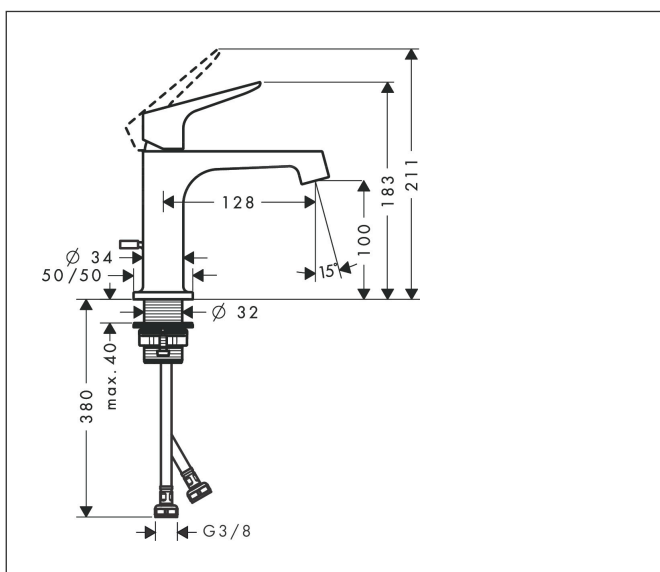

Varumärke	AXOR
Art. Namn	AXOR Citterio M 1-grepps tvättställsblandare 100 med lyftventil
Art. Nr.	34010000
RSK-nr.	8227413
Ytsikt	Krom
Pos	1

Produktbild

Funktioner

- består av: 1-grepps tvättställsblandare, bottenventil
- ComfortZone: 100
- överhäng: 128 mm
- kranhöjd: 100 mm
- handtagsvariant: spakhandtag
- stråltyp: normalstråle
- maximal flödesmängd vid 3 bar: 5 l/min
- keramisk avstängning
- temperaturbegränsning inställningsbar
- Lyftventil G 1¼
- ljudklass: I
- flödesklass: O
- EU taxonomy: max. 6 l/min - Substantial Contribution (SC) möjligt
- LEED: 35 % reduktion - max. 5,4 l/min
- BREEAM: nivå 2 - max. 7,5 l/min

Ritning

Teknologi

Certifikat

Koder/standarder

- STA 1370

Varumärke AXOR
 Art. Namn **AXOR Citterio M** 1-grepps tvättställsblandare 100 med lyftventil
 Art. Nr. 34010000
 RSK-nr. 8227413
 Ytskikt Krom
 Pos 1

Flödesdiagram

1 Med flödesreducering
 2 Utan flödeskontroll

Varumärke	AXOR
Art. Namn	AXOR Citterio M 1-grepps tvättställsblandare 100 med lyftventil
Art. Nr.	34010000
RSK-nr.	8227413
Ytskikt	Krom
Pos	1

Reservdelsritning för byggnadsår: >02/16