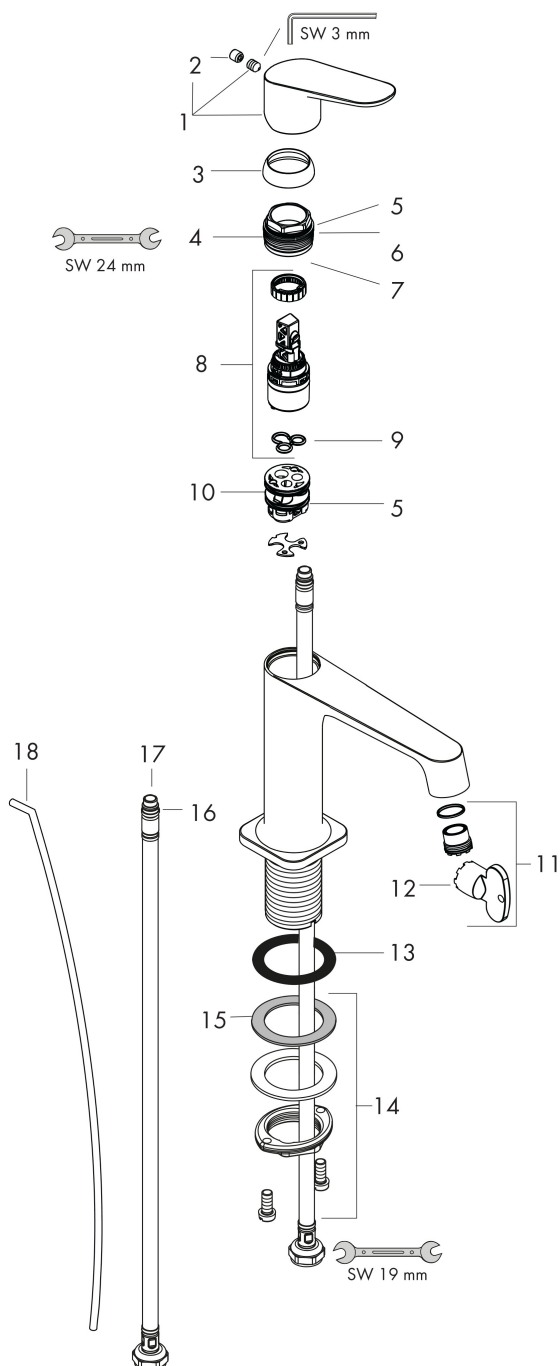

Varumärke	AXOR
Art. Namn	AXOR Citterio M 1-grepps tvättställsblandare 100 med lyftventil
Art. Nr.	34010000
RSK-nr.	8227413
Ytsikt	Krom
Pos	1

Produktbild

Funktioner

- består av: 1-grepps tvättställsblandare, bottenventil
- ComfortZone: 100
- överhäng: 128 mm
- kranhöjd: 100 mm
- handtagsvariant: spakhandtag
- stråltyp: normalstråle
- maximal flödesmängd vid 3 bar: 5 l/min
- keramisk avstängning
- temperaturbegränsning inställningsbar
- Lyftventil G 1¼
- ljudklass: I
- flödesklass: O
- EU taxonomy: max. 6 l/min - Substantial Contribution (SC) möjligt
- LEED: 35 % reduktion - max. 5,4 l/min
- BREEAM: nivå 2 - max. 7,5 l/min

Ritning

Teknologi

Certifikat

Koder/standarder

- STA 1370

Varumärke AXOR
 Art. Namn **AXOR Citterio M** 1-grepps tvättställsblandare 100 med lyftventil
 Art. Nr. 34010000
 RSK-nr. 8227413
 Ytskikt Krom
 Pos 1

Flödesdiagram

1 Med flödesreducering
 2 Utan flödeskontroll

Varumärke	AXOR
Art. Namn	AXOR Citterio M 1-grepps tvättställsblandare 100 med lyftventil
Art. Nr.	34010000
RSK-nr.	8227413
Ytskikt	Krom
Pos	1

Reservdelsritning för byggnadsår: >02/16

Varumärke	AXOR
Art. Namn	AXOR Citterio M 1-grepps tvättställsblandare 100 med lyftventil
Art. Nr.	34010000
RSK-nr.	8227413
Ytskikt	Krom
Pos	1

Reservdelslista för byggnadsår: >02/16

Pos.	Beskrivning	Art.nr.
1	Grepp	34093000
2	täckbricka, grepp	96762000
3	null	98863000
4	Mutter	98864000
5	O-ring 23x2	98398000
6	O-ring 27x1,5	92527000
7	O-ring 25x1,5	98146000
8	Kartusch kpl.	97685000
9	Tätning	98865000
10	Adapter till kartusch	98866000
11	Luftblandare kpl.	93118000
12	Monteringsverktyg	98987000
13	null	98749000
14	null	13961000
15	Glidring	97548000
16	Anslutningsslang 450 mm M8x0,75 G3/8	97206000
17	O-ring 7x1,5	98422000
18	Lyftstång	96923000
a	Avlöppsventil	94139000
b	lyftstång 340 mm (kula-Ø12 mm)	96324000
c	null	13898000