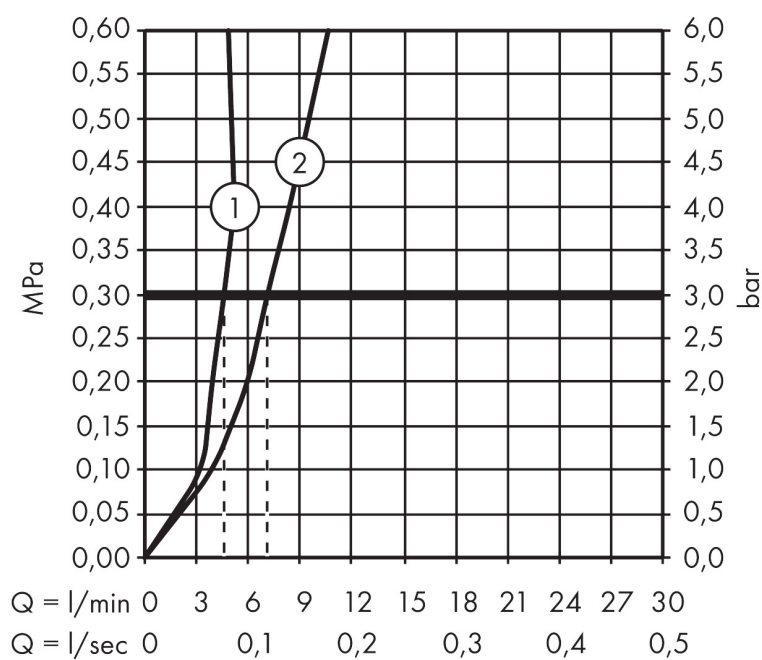

Varumärke AXOR
Art. Namn **AXOR Citterio M** 1-grepps tvättställsblandare 100 med lyftventil
Art. Nr. 34010000
RSK-nr. 8227413
Ytskikt Krom
Pos 1

Flödesdiagram

1 Med flödesreducering
2 Utan flödeskontroll