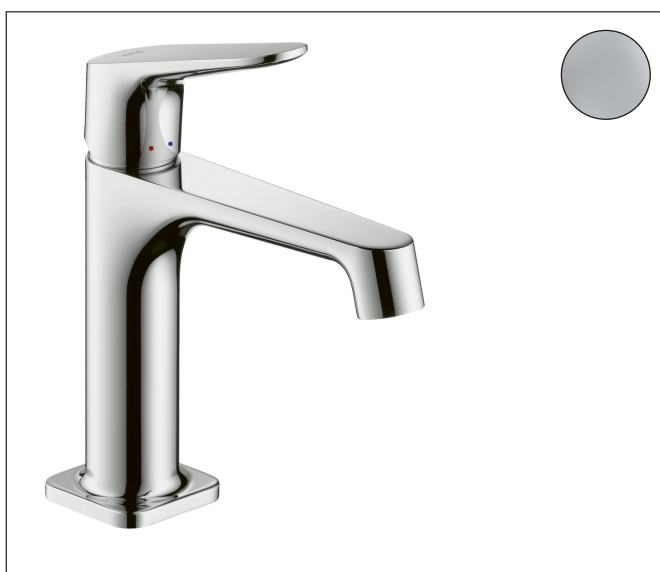

Varumärke	AXOR
Art. Namn	AXOR Citterio M 1-grepps tvättställsblandare 100 med lyftventil
Art. Nr.	34010000
RSK-nr.	8227413
Ytsikt	Krom
Pos	1

Produktbild

Funktioner

- består av: 1-grepps tvättställsblandare, bottenventil
- ComfortZone: 100
- överhäng: 128 mm
- kranhöjd: 100 mm
- handtagsvariant: spakhandtag
- stråltyp: normalstråle
- maximal flödesmängd vid 3 bar: 5 l/min
- keramisk avstängning
- temperaturbegränsning inställningsbar
- Lyftventil G 1¼
- ljudklass: I
- flödesklass: O
- EU taxonomy: max. 6 l/min - Substantial Contribution (SC) möjligt
- LEED: 35 % reduktion - max. 5,4 l/min
- BREEAM: nivå 2 - max. 7,5 l/min

Ritning

Teknologi

Certifikat

Koder/standarder

- STA 1370

Varumärke AXOR
 Art. Namn **AXOR Citterio M** 1-grepps tvättställsblandare 100 med lyftventil
 Art. Nr. 34010000
 RSK-nr. 8227413
 Ytskikt Krom
 Pos 1

Flödesdiagram

1 Med flödesreducering
 2 Utan flödeskontroll

Varumärke	AXOR
Art. Namn	AXOR Citterio M 1-grepps tvättställsblandare 100 med lyftventil
Art. Nr.	34010000
RSK-nr.	8227413
Ytskikt	Krom
Pos	1

Reservdelsritning för byggnadsår: >02/16