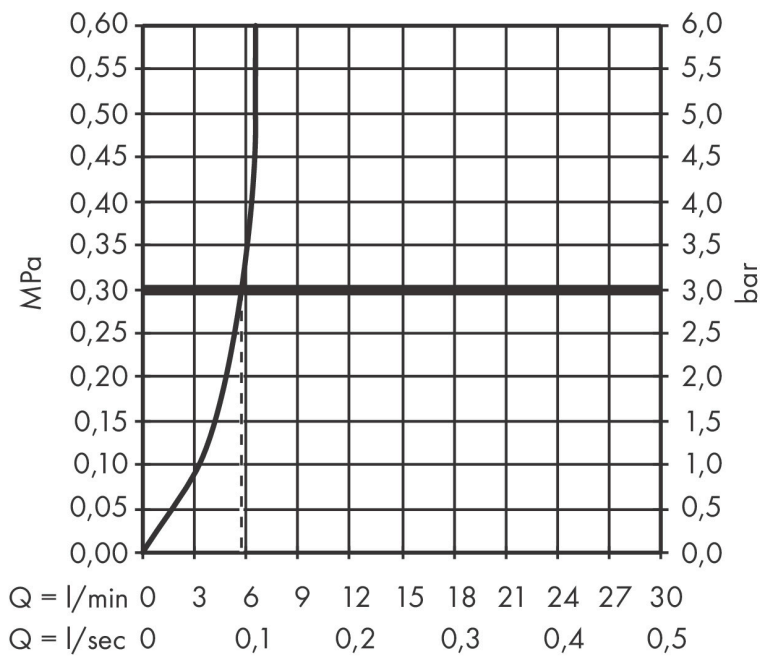

Varumärke hansgrohe
Art. Namn **Metris S** Sensorstyrd tvättställsblandare med temperaturreglering batteridrivna
Art. Nr. 31100000
RSK-nr. 8227490
Ytskikt Krom
Pos 1

Flödesdiagram