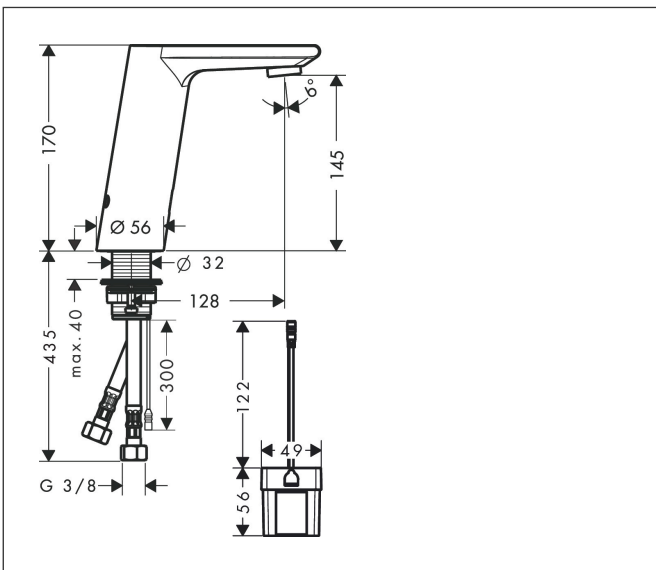

Varumärke	hansgrohe
Art. Namn	Metris S Sensorstyrd tvättställsblandare med temperaturreglering batteridrivnen
Art. Nr.	31100000
RSK-nr.	8227490
Ytskikt	Krom
Pos	1

Produktbild

Ritning

Koder/standarder

- STA 1399

Funktioner

- ComfortZone 150
- överhäng: 128 mm
- stråltyp: normalstråle
- maximal flödesmängd vid 3 bar: 5 l/min
- temperaturbegränsning inställningsbar
- temperatur inställningsbar med blandarspak på sidan
- backventil
- lämplig för genomströmningsberedare
- infraröd sensorteknik
- automatisk miljöanpassning av infraröd sensor
- justerbart optiskt område för infraröd sensor (2 inställningar)
- batterinivåvisning
- batteridrift 6 V (livslängd ca. 2 år, batteri ingår i leveransomfattningen)
- sköljtid: 10 s
- aktiverbar hygienisk sköljning (automatiskt vattenflöde)
- frekvens av hygienisköljning: 24 h
- spoltid hygienisköljning: 10 s
- permanent sköljning aktiverbar (enkelt vattenflöde i 180 sekunder, lämplig för termisk desinfektion)
- rengöringsläge: manuellt vattenstopp för rengöring av tvättställ
- ljudklass: I
- flödesklass: O
- smutsfilter i anslutningsslangarna