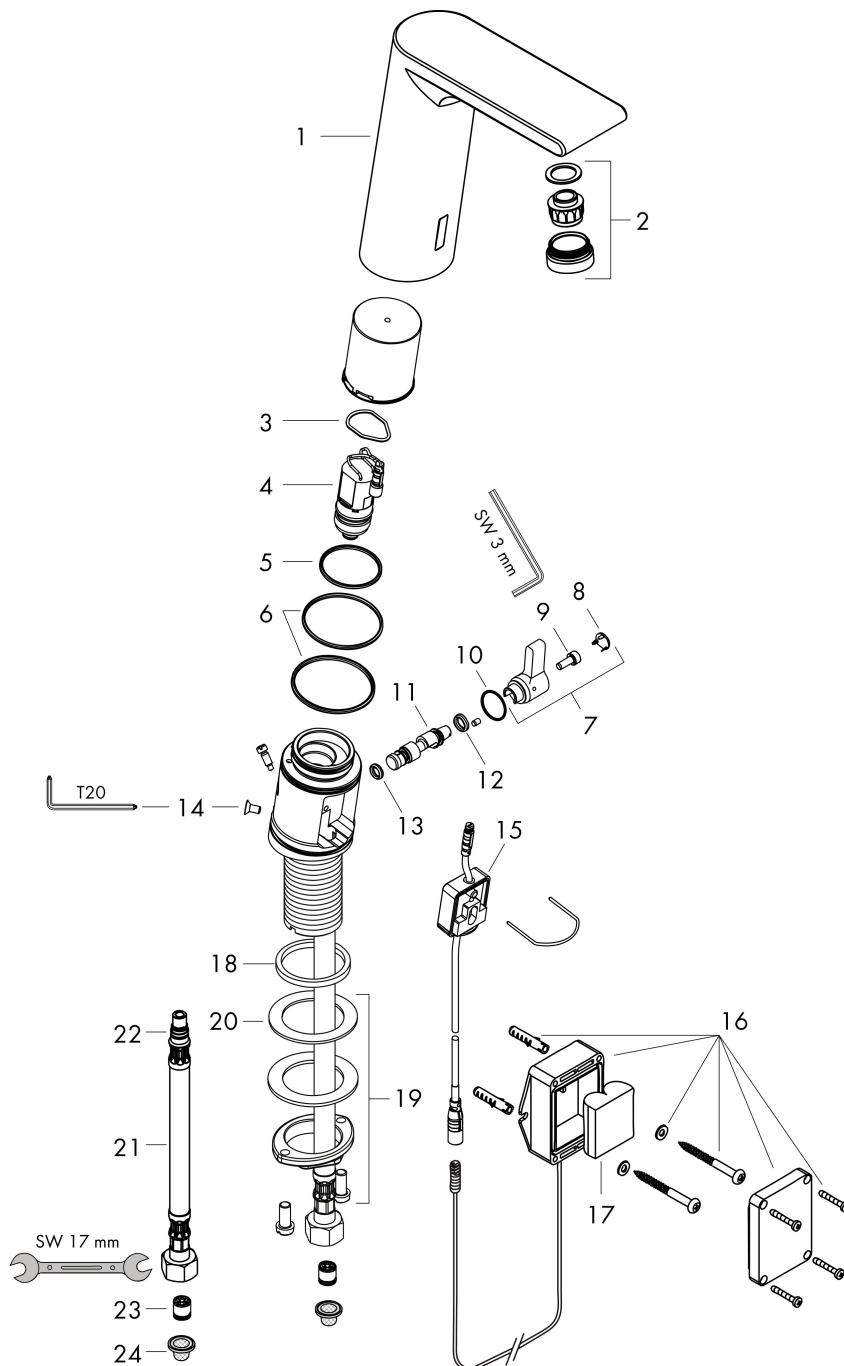

Varumärke	hansgrohe
Art. Namn	Metris S Sensorstyrd tvättställsblandare med temperaturreglering batteridrivnen
Art. Nr.	31100000
RSK-nr.	8227490
Ytskikt	Krom
Pos	1

Reservdelsritning för byggnadsår: >10/21