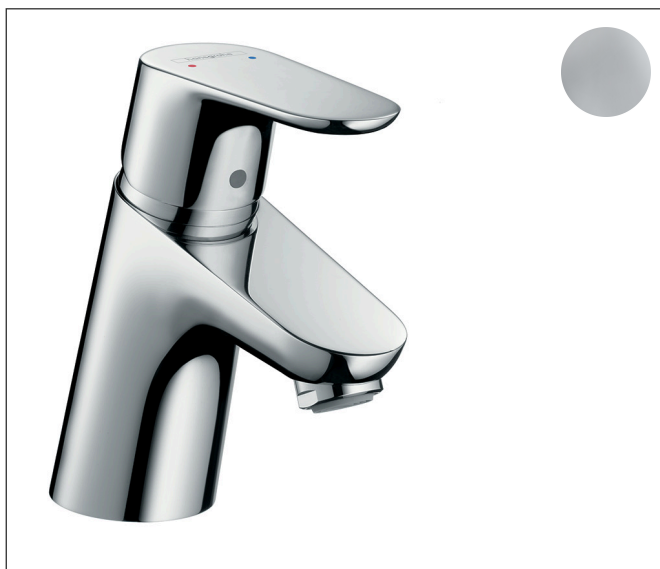

Varumärke	hansgrohe
Art. Namn	Focus 1-grepps tvättställsblandare 70 med push-open ventil
Art. Nr.	31604000
Ytskikt	Krom
Pos	1

Produktbild

Funktioner

- består av: 1-grepps tvättställsblandare, bottenventil
- ComfortZone 70
- överhäng: 101 mm
- kranhöjd: 53 mm
- stråltyp: normalstråle
- maximal flödesmängd vid 3 bar: 5 l/min
- keramisk avstängning
- temperaturbegränsning inställningsbar
- push-open avloppsventil G 1 ¼
- material bottenventil: syntetisk
- ljudklass: I
- flödesklass: A