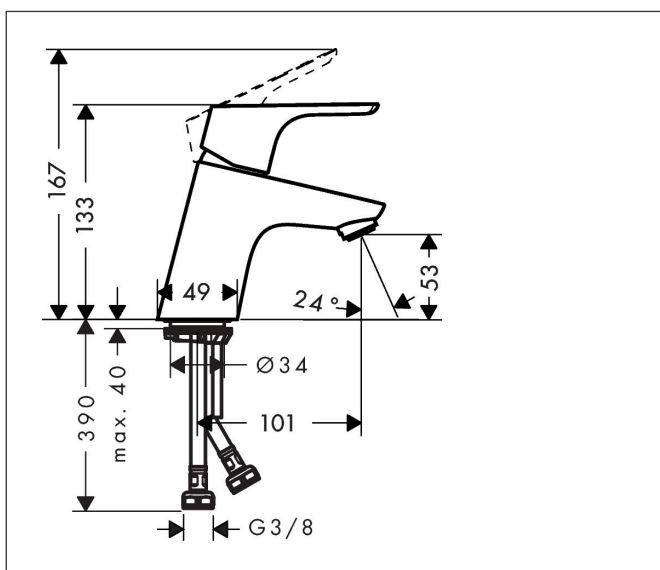

Varumärke	hansgrohe
Art. Namn	Focus 1-grepps tvättställsblandare 70 med push-open ventil
Art. Nr.	31604000
Ytskikt	Krom
Pos	1

Produktbild

Funktioner

- består av: 1-grepps tvättställsblandare, bottenventil
- ComfortZone 70
- överhäng: 101 mm
- kranhöjd: 53 mm
- stråltyp: normalstråle
- maximal flödesmängd vid 3 bar: 5 l/min
- keramisk avstängning
- temperaturbegränsning inställningsbar
- push-open avloppsventil G 1 ¼
- material bottenventil: syntetisk
- ljudklass: I
- flödesklass: A

Ritning

Teknologi

Koder/standarder

- PIX 18982/IO