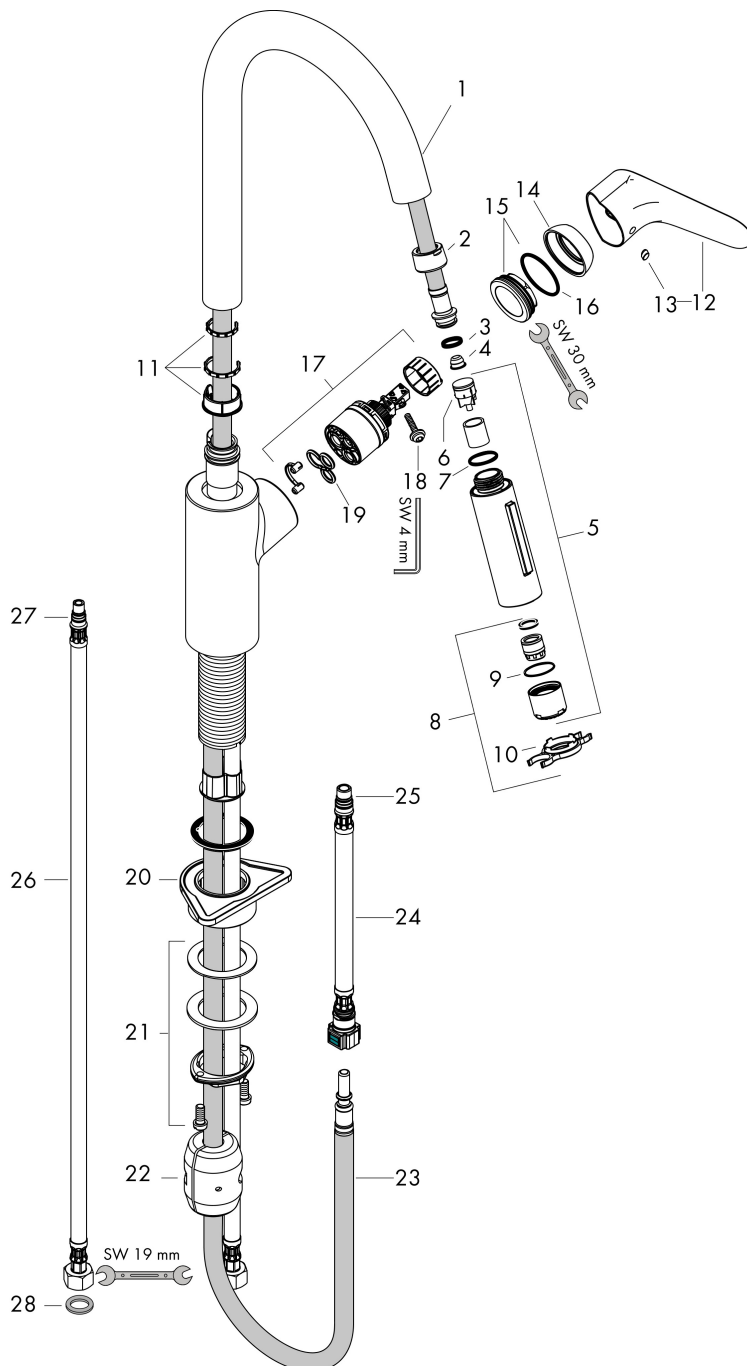

## Certifikat

Varumärke hansgrohe  
 Art. Namn **Focus M41** 1-grepps köksblandare 240, med utdragbar handdusch, 2jet  
 Art. Nr. 31815800  
 RSK-nr. 8227562  
 Ytskikt Finish av rostfritt stål  
 Pos 1

## Flödesdiagram

Varumärke	hansgrohe
Art. Namn	<b>Focus M41</b> 1-grepps köksblandare 240, med utdragbar handdusch, 2jet
Art. Nr.	31815800
RSK-nr.	8227562
Ytskikt	Finish av rostfritt stål
Pos	1

## Reservdelsritning för byggnadsår: >08/19

Varumärke	hansgrohe
Art. Namn	<b>Focus M41</b> 1-grepps köksblandare 240, med utdragbar handdusch, 2jet
Art. Nr.	31815800
RSK-nr.	8227562
Ytskikt	Finish av rostfritt stål
Pos	1

## Reservdelslista för byggnadsår: >08/19

Pos.	Beskrivning	Art.nr.
1	Pip kpl.	95562800
2	Mutter	92755000
3	O-ring 11x2	98127000
4	Sil	97735000
5	Utdragbar dusch	98459800
6	Backventil-set DW 15	97350000
7	O-ring 18x1,5	98231000
8	perlator laminär M22x1 (15 l/min)	95909000
9	O-ring 20x1	98140000
10	serviceverktyg	95910000
11	Glidingsset	93428000
12	Grepp	98460800
13	täckbricka, grepp	96338000
14	null	95498800
15	O-Ring 32x2	98193000
16	Mutter	97209000
17	Kartusch kpl.	92730000
18	Säkringsskruv	95140000
19	Tätning	95008000
20	Fästdel	97523000
21	null	93253000
22	Vikt	92500000
23	Slang 1,50 m	95507000
24	Anslutningsslang 600 mm M10x1	95561000
25	O-ring 8x1,75	97827000
26	Anslutningsslang 900 mm M8x0,75 G3/8	96316000
27	O-ring 7x1,5	98422000