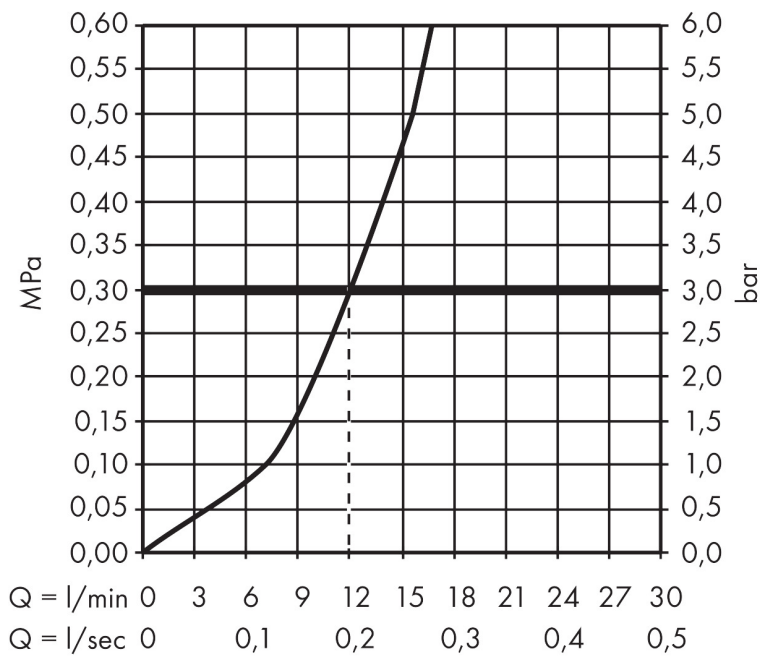

Varumärke hansgrohe
Art. Namn **Focus M41** 1-grepps köksblandare 160, 1jet
Art. Nr. 31806800
RSK-nr. 8227628
Ytskikt Finish av rostfritt stål
Pos 1

Flödesdiagram