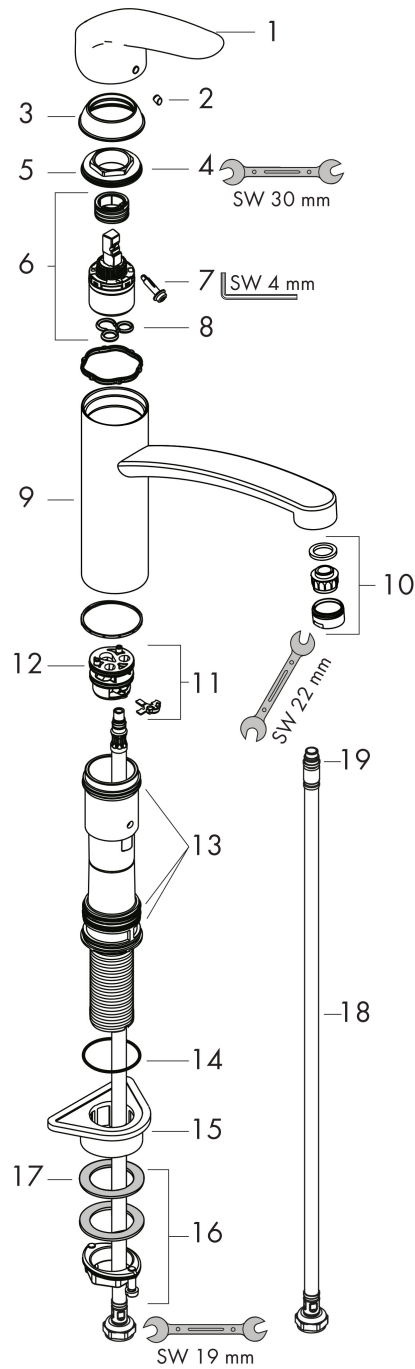

Varumärke	hansgrohe
Art. Namn	Focus M41 1-grepps köksblandare 160, 1jet
Art. Nr.	31806800
RSK-nr.	8227628
Ytskikt	Finish av rostfritt stål
Pos	1

Produktbild

Funktioner

- ComfortZone 160
- svängradie 360°
- normalstråle
- maximal flödesmängd vid 3 bar: 12 l/min
- keramisk avstängning
- G 3/8 anslutningar
- temperaturbegränsning inställningsbar
- lämplig för genomströmningsberedare
- ljudklass: I
- flödesklass: A
- BREEAM: baslinje - max. 12,0 l/min

Ritning

Teknologi

Stråltyper

Koder/standarder

- STA 1373

Certifikat

Varumärke hansgrohe
 Art. Namn **Focus M41** 1-grepps köksblandare 160, 1jet
 Art. Nr. 31806800
 RSK-nr. 8227628
 Ytskikt Finish av rostfritt stål
 Pos 1

Flödesdiagram

Varumärke	hansgrohe
Art. Namn	Focus M41 1-grepps köksblandare 160, 1jet
Art. Nr.	31806800
RSK-nr.	8227628
Ytskikt	Finish av rostfritt stål
Pos	1

Reservdelsritning för byggnadsår: >04/17

Varumärke hansgrohe
 Art. Namn **Focus M41** 1-grepps köksblandare 160, 1jet
 Art. Nr. 31806800
 RSK-nr. 8227628
 Ytskikt Finish av rostfritt stål
 Pos 1

Reservdelstilla för byggnadsår: >04/17

Pos.	Beskrivning	Art.nr.
1	Grepp	95543800
2	täckbricka, grepp	96338000
3	null	97995800
4	Mutter	97996000
5	O-Ring 30x2	98186000
6	Kartusch kpl.	92730000
7	Säkringsskruv	96059000
8	Tätning	95008XXX
9	Pip kpl.	98349800
10	Luftblandare M24x1 (15 l/min)	13913800
11	Adapter till kartusch	98750000
12	O-Ring 36x2,5	98190000
13	Tätningssät	98702000
14	O-ring 41x2	98212000
15	Fästdel	97523000
16	null	95049000
17	Glidring	97548000
18	Anslutningsslang 600 mm M8x0,75 G3/8	96556000
19	O-ring 6,6x1,6	93019000