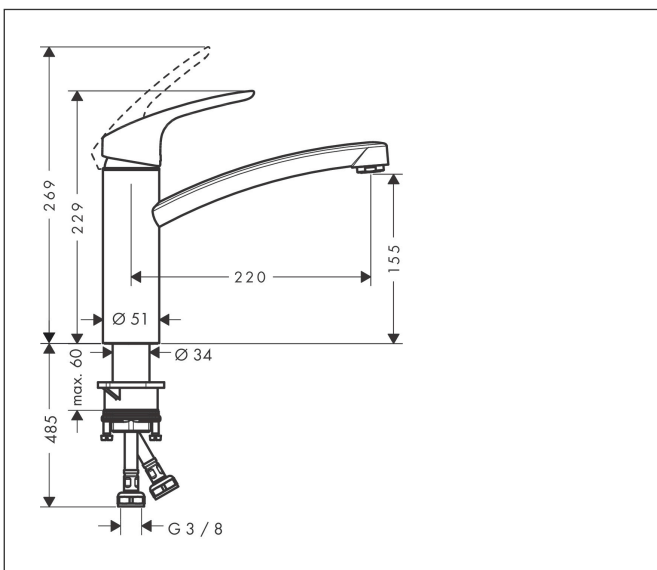

Varumärke	hansgrohe
Art. Namn	Focus M41 1-grepps köksblandare 160, 1jet
Art. Nr.	31806800
RSK-nr.	8227628
Ytskikt	Finish av rostfritt stål
Pos	1

Produktbild

Funktioner

- ComfortZone 160
- svängradie 360°
- normalstråle
- maximal flödesmängd vid 3 bar: 12 l/min
- keramisk avstängning
- G 3/8 anslutningar
- temperaturbegränsning inställningsbar
- lämplig för genomströmningsberedare
- ljudklass: I
- flödesklass: A
- BREEAM: baslinje - max. 12,0 l/min

Ritning

Teknologi

Stråltyper

Koder/standarder

- STA 1373

Certifikat

Varumärke hansgrohe
 Art. Namn **Focus M41** 1-grepps köksblandare 160, 1jet
 Art. Nr. 31806800
 RSK-nr. 8227628
 Ytskikt Finish av rostfritt stål
 Pos 1

Flödesdiagram

Varumärke	hansgrohe
Art. Namn	Focus M41 1-grepps köksblandare 160, 1jet
Art. Nr.	31806800
RSK-nr.	8227628
Ytskikt	Finish av rostfritt stål
Pos	1

Reservdelsritning för byggnadsår: >04/17

Varumärke hansgrohe
 Art. Namn **Focus M41** 1-grepps köksblandare 160, 1jet
 Art. Nr. 31806800
 RSK-nr. 8227628
 Ytskikt Finish av rostfritt stål
 Pos 1

Reservdelstilla för byggnadsår: >04/17

Pos.	Beskrivning	Art.nr.
1	Grepp	95543800
2	täckbricka, grepp	96338000
3	null	97995800
4	Mutter	97996000
5	O-Ring 30x2	98186000
6	Kartusch kpl.	92730000
7	Säkringsskruv	96059000
8	Tätning	95008XXX
9	Pip kpl.	98349800
10	Luftblandare M24x1 (15 l/min)	13913800
11	Adapter till kartusch	98750000
12	O-Ring 36x2,5	98190000
13	Tätningssät	98702000
14	O-ring 41x2	98212000
15	Fästdel	97523000
16	null	95049000
17	Glidring	97548000
18	Anslutningsslang 600 mm M8x0,75 G3/8	96556000
19	O-ring 6,6x1,6	93019000