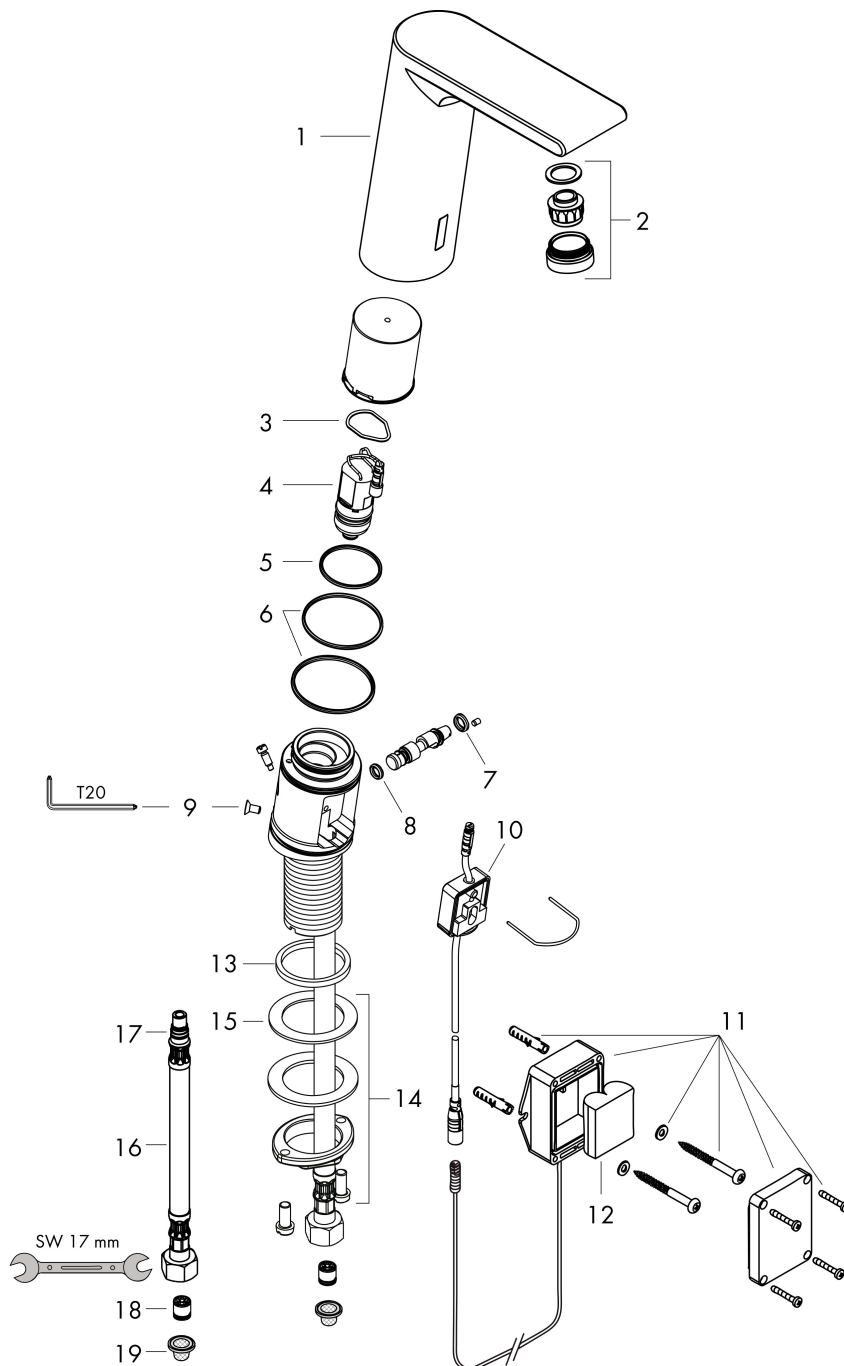

Varumärke	hansgrohe
Art. Namn	Metris S Sensorstyrd tvättställsblandare batteridrivnen
Art. Nr.	31101000
RSK-nr.	8227643
Ytskikt	Krom
Pos	1

Produktbild

Funktioner

- ComfortZone 150
- överhäng: 128 mm
- stråltyp: normalstråle
- maximal flödesmängd vid 3 bar: 5 l/min
- temperaturbegränsning inställningsbar
- temperatur förinställningsbar
- backventil
- lämplig för genomströmningsberedare
- infraröd sensorteknik
- automatisk miljöanpassning av infraröd sensor
- justerbart optiskt område för infraröd sensor (2 inställningar)
- batterinivåvisning
- batteridrift 6 V (livslängd ca. 2 år, batteri ingår i leveransomfattningen)
- sköljtid: 10 s
- aktiverbar hygienisk sköljning (automatiskt vattenflöde)
- frekvens av hygienisköljning: 24 h
- spoltid hygienisköljning: 10 s
- permanent sköljning aktiverbar (enkelt vattenflöde i 180 sekunder, lämplig för termisk desinfektion)
- rengöringsläge: manuellt vattenstopp för rengöring av tvättställ
- ljudklass: I
- flödesklass: O
- smutsfilter i anslutningsslangarna

Ritning

Teknologi

Certifikat

Koder/standarder

- STA 1399

Varumärke hansgrohe
 Art. Namn **Metris S** Sensorstyrd tvättställsblandare batteridrivnen
 Art. Nr. 31101000
 RSK-nr. 8227643
 Ytskikt Krom
 Pos 1

Flödesdiagram

Varumärke	hansgrohe
Art. Namn	Metris S Sensorstyrd tvättställsblandare batteridrivnen
Art. Nr.	31101000
RSK-nr.	8227643
Ytskikt	Krom
Pos	1

Reservdelsritning för byggnadsår: >10/21

Varumärke hansgrohe
 Art. Namn **Metris S** Sensorstyrd tvättställsblandare batteridrivnen
 Art. Nr. 31101000
 RSK-nr. 8227643
 Ytskikt Krom
 Pos 1