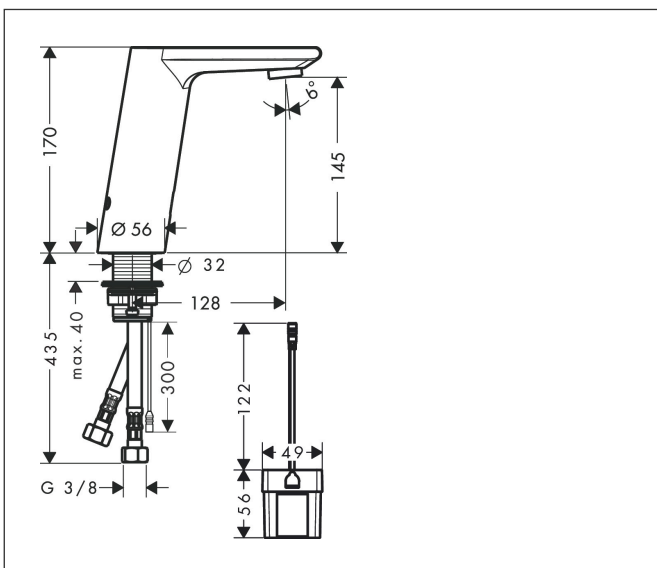

Varumärke	hansgrohe
Art. Namn	Metris S Sensorstyrd tvättställsblandare batteridrivnen
Art. Nr.	31101000
RSK-nr.	8227643
Ytskikt	Krom
Pos	1

Produktbild

Funktioner

- ComfortZone 150
- överhäng: 128 mm
- stråltyp: normalstråle
- maximal flödesmängd vid 3 bar: 5 l/min
- temperaturbegränsning inställningsbar
- temperatur förinställningsbar
- backventil
- lämplig för genomströmningsberedare
- infraröd sensorteknik
- automatisk miljöanpassning av infraröd sensor
- justerbart optiskt område för infraröd sensor (2 inställningar)
- batterinivåvisning
- batteridrift 6 V (livslängd ca. 2 år, batteri ingår i leveransomfattningen)
- sköljtid: 10 s
- aktiverbar hygienisk sköljning (automatiskt vattenflöde)
- frekvens av hygienisköljning: 24 h
- spoltid hygienisköljning: 10 s
- permanent sköljning aktiverbar (enkelt vattenflöde i 180 sekunder, lämplig för termisk desinfektion)
- rengöringsläge: manuellt vattenstopp för rengöring av tvättställ
- ljudklass: I
- flödesklass: O
- smutsfilter i anslutningsslangarna

Ritning

Teknologi

Certifikat

Koder/standarder

- STA 1399

Varumärke hansgrohe
 Art. Namn **Metris S** Sensorstyrd tvättställsblandare batteridrivnen
 Art. Nr. 31101000
 RSK-nr. 8227643
 Ytskikt Krom
 Pos 1

Flödesdiagram

Varumärke	hansgrohe
Art. Namn	Metris S Sensorstyrd tvättställsblandare batteridrivnen
Art. Nr.	31101000
RSK-nr.	8227643
Ytskikt	Krom
Pos	1

Reservdelsritning för byggnadsår: >10/21

Varumärke hansgrohe
 Art. Namn **Metris S** Sensorstyrd tvättställsblandare batteridrivnen
 Art. Nr. 31101000
 RSK-nr. 8227643
 Ytskikt Krom
 Pos 1