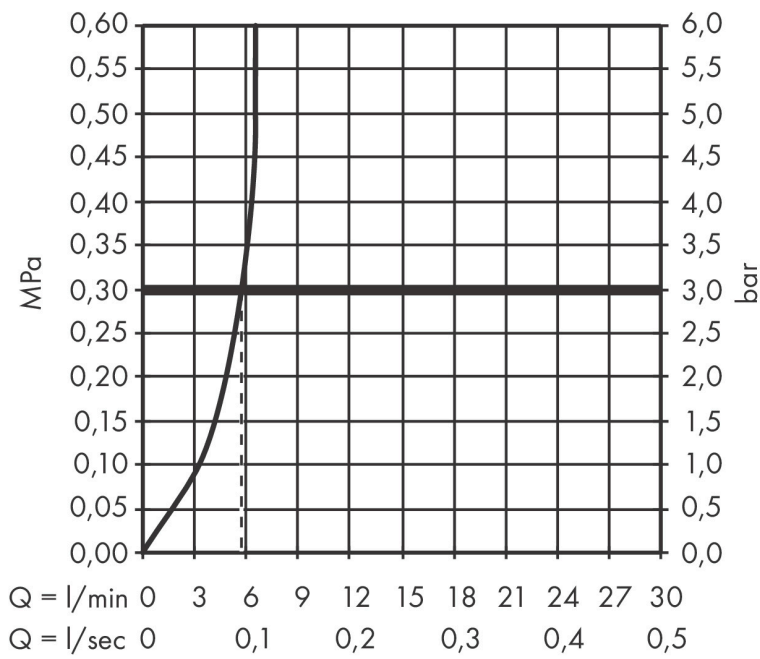

Varumärke hansgrohe
Art. Namn **Metris S** Sensorstyrd tvättställsblandare batteridrivnen
Art. Nr. 31101000
RSK-nr. 8227643
Ytskikt Krom
Pos 1

Flödesdiagram