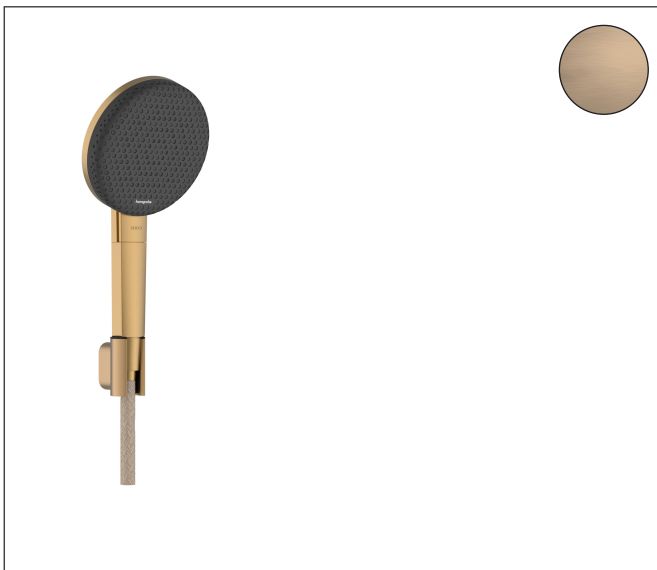

Varumärke  
Art. Namn

hansgrohe  
**Raindance Alive Select S** Duschhållareset 125 3jet EcoSmart med  
textilduschslang 160 cm

Art. Nr.  
RSK-nr.  
Ytskikt  
Pos

24611140  
8232098  
Borstad brons PVD  
1

## Produktbild

## Funktioner

- består av: handdusch, duschhållare, textilduschslang
- duschhuvud storlek: 125 mm
- stråltyp: RainAir, PowderRain, Massagestråle
- bekväm stråltypsombeställning via Select-knapp
- strålskivans yta: grafit
- maximal flödesmängd vid 3 bar: 7,1 l/min
- lämplig för genomströmningsberedare
- unik design med flerfärgat flätat garn
- garnet är tillverkat av återvunnen PET
- varmt, bomullsliknande material känns behagligt mot huden
- armatursida: cylindrisk mutter, handduschsida: konisk mutter
- kulle förhindrar att slangen vrider sig
- duschslangens längd: 1600 mm
- integrerad hållare
- väggmontering: monteras med skruvar
- sköljbar skärmtätning
- EU taxonomy: max 8 l/min - (DNSH)
- LEED: baslinje - max. 9,5 l/min
- BREEAM: nivå 2 - max. 8,0 l/min
- handduschhållare i metall

## Stråltyper

Varumärke hansgrohe  
 Art. Namn **Raindance Alive Select S** Duschhållareset 125 3jet EcoSmart med textilduschslang 160 cm  
 Art. Nr. 24611140  
 RSK-nr. 8232098  
 Ytskikt Borstad brons PVD  
 Pos 1