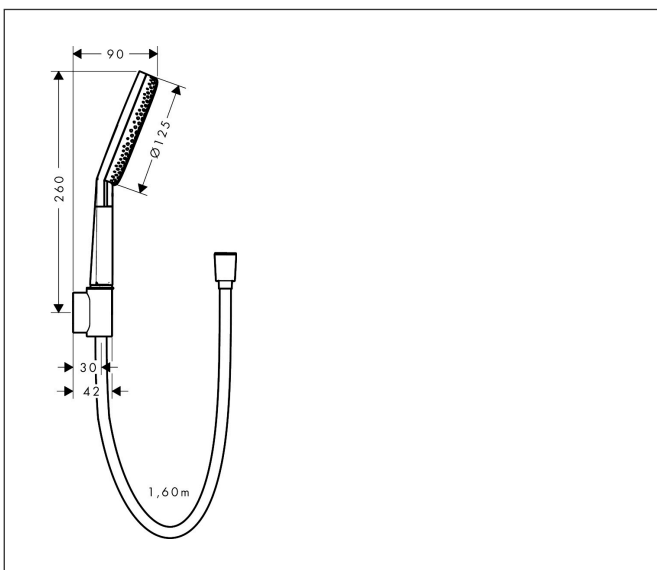

Varumärke  
Art. Namn

hansgrohe  
**Raindance Alive Select S** Duschhållareset 125 3jet EcoSmart med  
textilduschslang 160 cm

Art. Nr.  
RSK-nr.  
Ytskikt  
Pos

24611140  
8232098  
Borstad brons PVD  
1

## Funktioner

- består av: handdusch, duschhållare, textilduschslang
- duschhuvud storlek: 125 mm
- stråltyp: RainAir, PowderRain, Massagestråle
- bekväm stråltypsombeställning via Select-knapp
- strålskivans yta: grafit
- maximal flödesmängd vid 3 bar: 7,1 l/min
- lämplig för genomströmningsberedare
- unik design med flerfärgat flätat garn
- garnet är tillverkat av återvunnen PET
- varmt, bomullsliknande material känns behagligt mot huden
- armatursida: cylindrisk mutter, handduschsida: konisk mutter
- kulle förhindrar att slangen vrider sig
- duschslangens längd: 1600 mm
- integrerad hållare
- väggmontering: monteras med skruvar
- sköljbar skärmtätning
- EU taxonomy: max 8 l/min - (DNSH)
- LEED: baslinje - max. 9,5 l/min
- BREEAM: nivå 2 - max. 8,0 l/min
- handduschhållare i metall

## Stråltyper

Varumärke hansgrohe  
 Art. Namn **Raindance Alive Select S** Duschhållareset 125 3jet EcoSmart med textilduschslang 160 cm  
 Art. Nr. 24611140  
 RSK-nr. 8232098  
 Ytskikt Borstad brons PVD  
 Pos 1