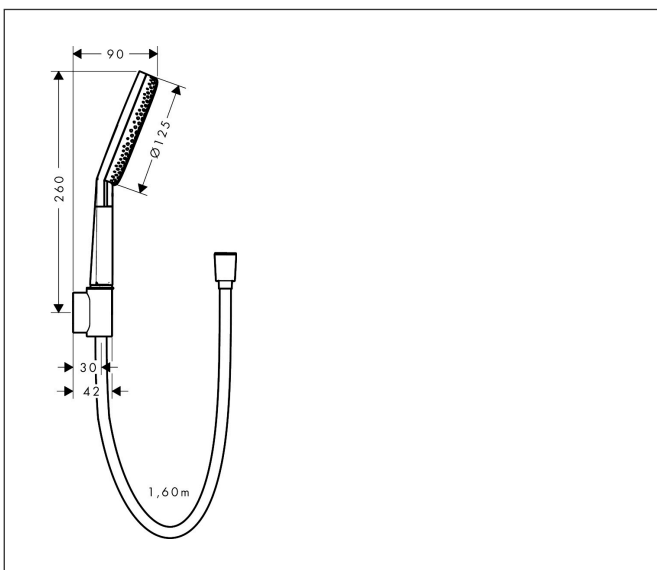

Varumärke
Art. Namn

hansgrohe
Raindance Alive Select S Duschhållareset 125 3jet EcoSmart med
textilduschslang 160 cm

Art. Nr.
RSK-nr.
Ytskikt
Pos

24611670
8232100
Matt svart
1

Produktbild

Ritning

Funktioner

- består av: handdusch, duschhållare, textilduschslang
- duschhuvud storlek: 125 mm
- stråltyp: RainAir, PowderRain, Massagestråle
- bekväm stråltypsombeställning via Select-knapp
- strålskivans yta: grafit
- maximal flödesmängd vid 3 bar: 7,1 l/min
- lämplig för genomströmningsberedare
- unik design med flerfärgat flätat garn
- garnet är tillverkat av återvunnen PET
- varmt, bomullsliknande material känns behagligt mot huden
- armatursida: cylindrisk mutter, handduschsida: konisk mutter
- kulle förhindrar att slangen vrider sig
- duschslangens längd: 1600 mm
- integrerad hållare
- väggmontering: monteras med skruvar
- sköljbar skärmtätning
- EU taxonomy: max 8 l/min - (DNSH)
- LEED: baslinje - max. 9,5 l/min
- BREEAM: nivå 2 - max. 8,0 l/min
- handduschhållare i metall

Teknologi

Stråltyper

Varumärke hansgrohe
 Art. Namn **Raindance Alive Select S** Duschhållareset 125 3jet EcoSmart med
 textilduschslang 160 cm
 Art. Nr. 24611670
 RSK-nr. 8232100
 Ytskikt Matt svart
 Pos 1