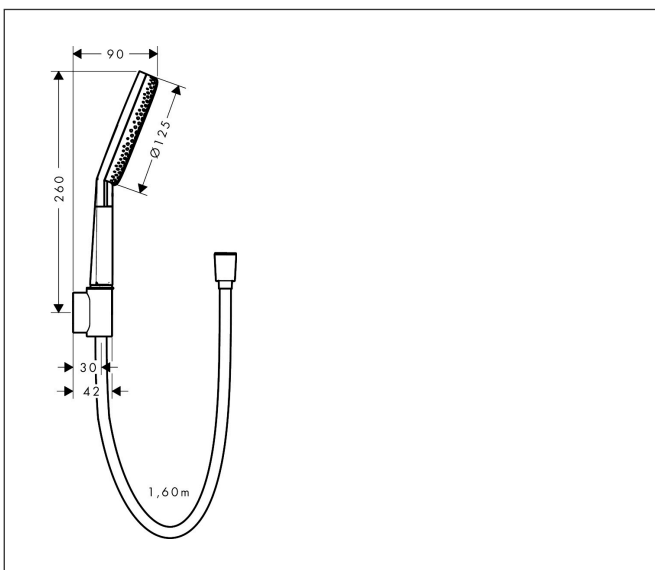

Varumärke  
Art. Namn

hansgrohe  
**Raindance Alive Select S** Duschhållareset 125 3jet EcoSmart med  
textilduschslang 160 cm

Art. Nr.  
RSK-nr.  
Ytskikt  
Pos

24611990  
8232102  
Polerad guld-optik PVD  
1

## Produktbild

## Funktioner

- består av: handdusch, duschhållare, textilduschslang
- duschhuvud storlek: 125 mm
- stråltyp: RainAir, PowderRain, Massagestråle
- bekväm stråltypsombeställning via Select-knapp
- strålskivans yta: grafit
- maximal flödesmängd vid 3 bar: 7,1 l/min
- lämplig för genomströmningsberedare
- unik design med flerfärgat flätat garn
- garnet är tillverkat av återvunnen PET
- varmt, bomullsliknande material känns behagligt mot huden
- armatursida: cylindrisk mutter, handduschsida: konisk mutter
- kulle förhindrar att slangen vrider sig
- duschslangens längd: 1600 mm
- integrerad hållare
- väggmontering: monteras med skruvar
- sköljbar skärmtätning
- EU taxonomy: max 8 l/min - (DNSH)
- LEED: baslinje - max. 9,5 l/min
- BREEAM: nivå 2 - max. 8,0 l/min
- handduschhållare i metall

## Stråltyper

Varumärke hansgrohe  
 Art. Namn **Raindance Alive Select S** Duschhållareset 125 3jet EcoSmart med  
 textilduschslang 160 cm  
 Art. Nr. 24611990  
 RSK-nr. 8232102  
 Ytskikt Polerad guld-optik PVD  
 Pos 1