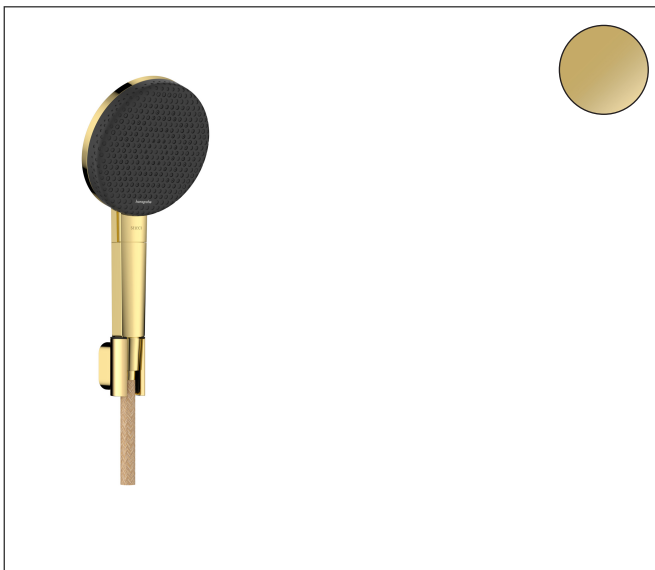

Varumärke  
Art. Namn

hansgrohe  
**Raindance Alive Select S** Duschhållareset 125 3jet EcoSmart med  
textilduschslang 160 cm

Art. Nr.  
RSK-nr.  
Ytskikt  
Pos

24611990  
8232102  
Polerad guld-optik PVD  
1

## Produktbild

## Funktioner

- består av: handdusch, duschhållare, textilduschslang
- duschhuvud storlek: 125 mm
- stråltyp: RainAir, PowderRain, Massagestråle
- bekväm stråltypsombeställning via Select-knapp
- strålskivans yta: grafit
- maximal flödesmängd vid 3 bar: 7,1 l/min
- lämplig för genomströmningsberedare
- unik design med flerfärgat flätat garn
- garnet är tillverkat av återvunnen PET
- varmt, bomullsliknande material känns behagligt mot huden
- armatursida: cylindrisk mutter, handduschsida: konisk mutter
- kulle förhindrar att slangen vrider sig
- duschslangens längd: 1600 mm
- integrerad hållare
- väggmontering: monteras med skruvar
- sköljbar skärmtätning
- EU taxonomy: max 8 l/min - (DNSH)
- LEED: baslinje - max. 9,5 l/min
- BREEAM: nivå 2 - max. 8,0 l/min
- handduschhållare i metall

## Stråltyper

Varumärke hansgrohe  
 Art. Namn **Raindance Alive Select S** Duschhållareset 125 3jet EcoSmart med  
 textilduschslang 160 cm  
 Art. Nr. 24611990  
 RSK-nr. 8232102  
 Ytskikt Polerad guld-optik PVD  
 Pos 1