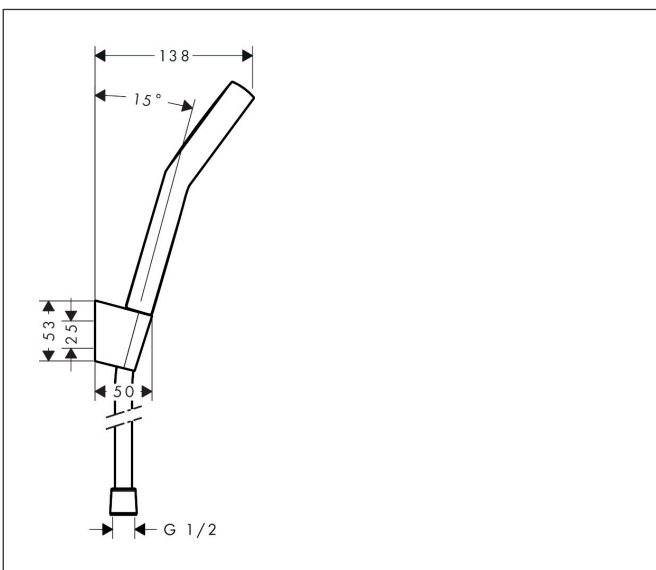

Varumärke	hansgrohe
Art. Namn	Activera Select S Duschhållareset 95 2jet EcoSmart med duschslang 125 cm
Art. Nr.	28052670
RSK-nr.	8232104
Ytskikt	Matt svart
Pos	1

Produktbild

Funktioner

- består av: duschhållare, duschslang, handdusch
- duschhuvud storlek: 95 mm
- stråltyp: Rain, ImpactRain
- bekväm stråltypsinställning via Select-knapp
- maximal flödesmängd vid 3 bar: 7,2 l/min
- duschslang med konformad mutter i båda ändarna
- kulle förhindrar att slangen vrider sig
- duschslangens längd: 1250 mm
- väggfästen av plast
- väggmontering: monteras med skruvar
- sköljbar skärmtätning
- skyddad mot återströmning
- EU taxonomy: max 8 l/min - (DNSH)
- LEED: baslinje - max. 9,5 l/min
- BREEAM: nivå 2 - max. 8,0 l/min
- flödesmängd Rain (vid 3 bar): 7,2 l/min

Ritning

Teknologi

Stråltyper