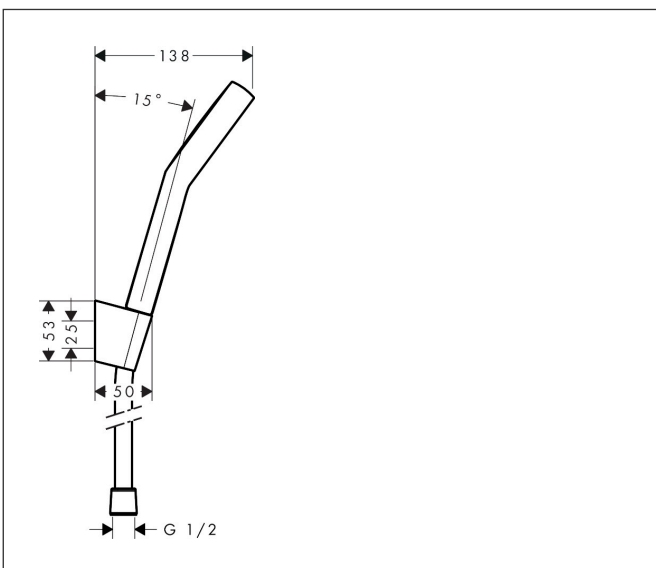

Varumärke	hansgrohe
Art. Namn	Activera Select S Duschhållareset 95 2jet EcoSmart med duschslang 160 cm
Art. Nr.	28054000
RSK-nr.	8232105
Ytskikt	Krom
Pos	1

Produktbild

Funktioner

- består av: handdusch, duschhållare, duschslang
- duschhuvud storlek: 95 mm
- stråltyp: Rain, ImpactRain
- bekväm stråltypsombeställning via Select-knapp
- maximal flödesmängd vid 3 bar: 7,2 l/min
- duschslang med konformad mutter i båda ändarna
- kulle förhindrar att slangen vrider sig
- duschslangens längd: 1600 mm
- väggfästen av plast
- väggmontering: monteras med skruvar
- sköljbar skärmtätning
- skyddad mot återströmning
- EU taxonomy: max 8 l/min - (DNSH)
- LEED: baslinje - max. 9,5 l/min
- BREEAM: nivå 2 - max. 8,0 l/min
- flödesmängd Rain (vid 3 bar): 7,2 l/min

Ritning

Teknologi

Stråltyper