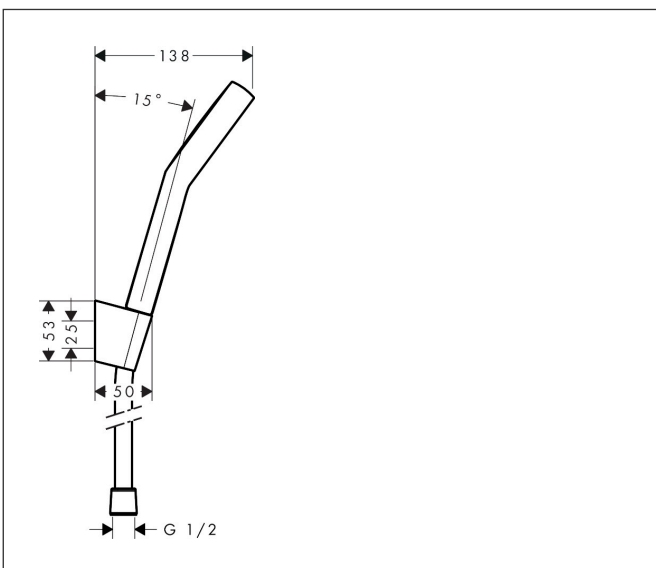

Varumärke	hansgrohe
Art. Namn	Activera Select S Duschhållareset 95 2jet EcoSmart med duschslang 160 cm
Art. Nr.	28054670
RSK-nr.	8232106
Ytskikt	Matt svart
Pos	1

Produktbild

Funktioner

- består av: handdusch, duschhållare, duschslang
- duschhuvud storlek: 95 mm
- stråltyp: Rain, ImpactRain
- bekväm stråltypsinställning via Select-knapp
- maximal flödesmängd vid 3 bar: 7,2 l/min
- duschslang med konformad mutter i båda ändarna
- kulle förhindrar att slangens vrider sig
- duschslangens längd: 1600 mm
- väggfästen av plast
- väggmontering: monteras med skruvar
- sköljbar skärmtätning
- skyddad mot återströmning
- EU taxonomy: max 8 l/min - (DNSH)
- LEED: baslinje - max. 9,5 l/min
- BREEAM: nivå 2 - max. 8,0 l/min
- flödesmängd Rain (vid 3 bar): 7,2 l/min

Ritning

Teknologi

Stråltyper