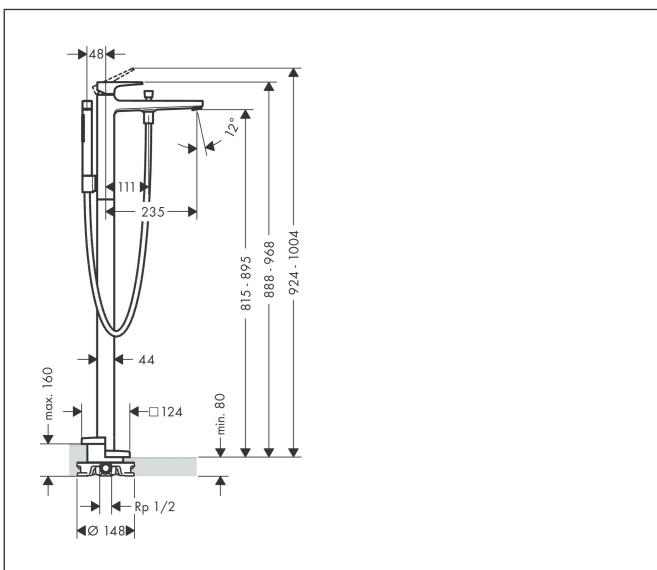

Ritning

Teknologi

Stråltyper

Koder/standarder

- STA 1521

Certifikat