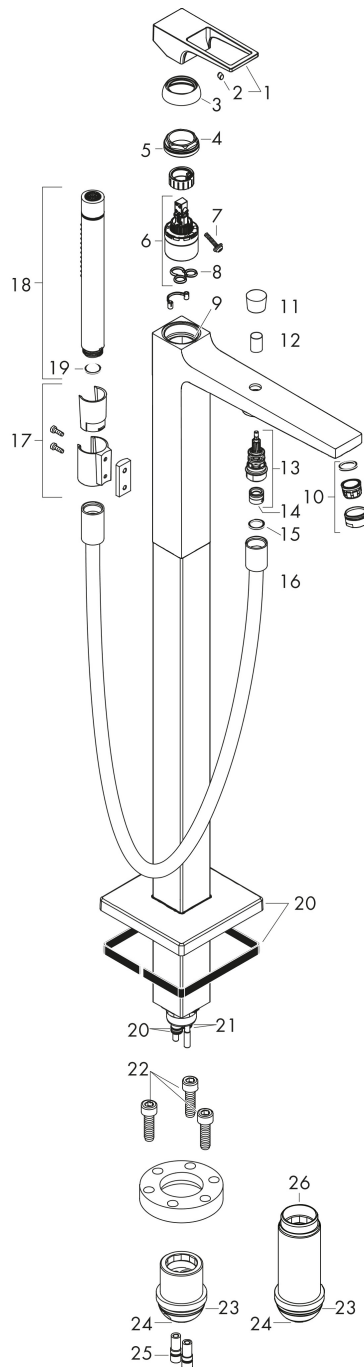

Varumärke	hansgrohe
Art. Namn	Metropol 1-grepps badkarsblandare med bygelgrepp för golvmontering
Art. Nr.	74532000
RSK-nr.	8232266
Ytskikt	Krom
Pos	1

Reservdelsritning för byggnadsår: >04/17